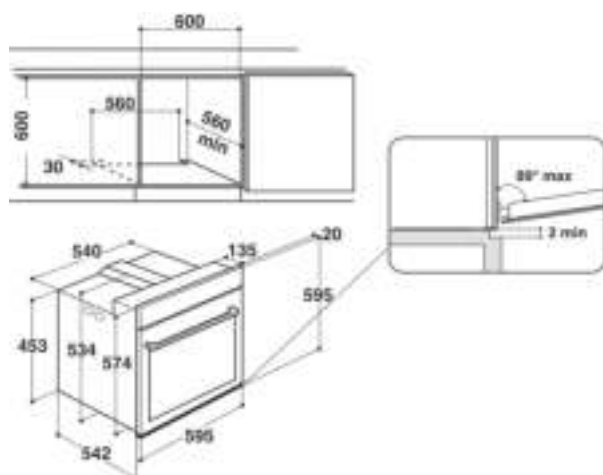

IVV 35Y4 H IXJ

12NC: F105393

EAN-Nummer: 8007842053937

AUSSTATTUNG

AUSSTATTUNG	
Produktgruppe	Einbaueherd/Backofen
Internationale Bestellbezeichnung	IVV 35Y4 H IXJ
Farbe Gerät	Inox
Bauform	Eingebaut
Steuerung	Mechanisch und Elektronisch
Bedienelemente	-
Integrierte Kochfeldsteuereinheiten	Ja
Kochfeldarten	-
Automatikprogramm	Nein
Absicherung	13
Spannung	220-240
Frequenz	50/60
Länge Anschlusskabel	90
Steckerart	Nein
Tiefe Produkt bei geöffneter Tür (90°)	-
Gerätehöhe	595
Gerätebreite	595
Gerätetiefe	564
Nischenhöhe minimal	0
Nischenbreite minimal	0
Nischentiefe	0
Nettogewicht	34
Nettovolumen	65
Integriertes Reinigungssystem	Hydrolytisch
Gitter	1
Anzahl Backbleche	2