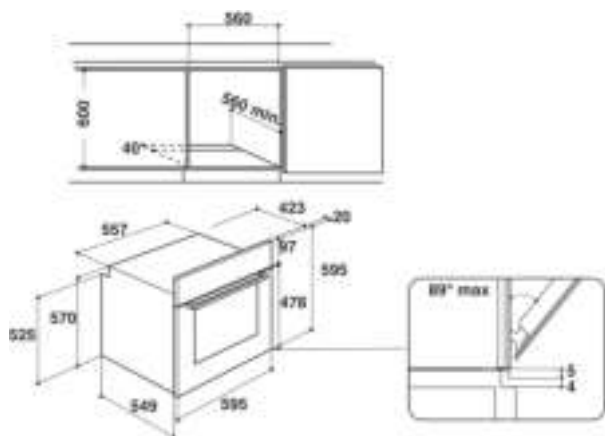

IFW 3841 JH IX

12NC: F102778

EAN-Nummer: 8050147027783

AUSSTATTUNG

AUSSTATTUNG	
Produktgruppe	Einbaueherd/Backofen
Internationale Bestellbezeichnung	IFW 3841 JH IX
Farbe Gerät	Inox
Bauform	Eingebaut
Steuerung	Elektronisch
Bedienelemente	-
Integrierte Kochfeldsteuereinheiten	Nein
Kochfeldarten	-
Automatikprogramm	Ja
Absicherung	13
Spannung	220-240
Frequenz	50/60
Länge Anschlusskabel	100
Steckerart	Nein
Tiefe Produkt bei geöffneter Tür (90°)	-
Gerätehöhe	595
Gerätebreite	595
Gerätetiefe	551
Nischenhöhe minimal	0
Nischenbreite minimal	0
Nischentiefe	0
Nettogewicht	27.1
Nettovolumen	71
Integriertes Reinigungssystem	Hydrolytisch
Gitter	1
Anzahl Backbleche	2