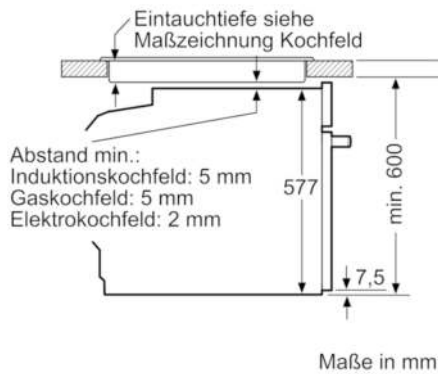

Serie | 8 Mikrowellengeräte

HNG6764B6 Vulkan Schwarz Mikrowellen-Backofen mit Dampfunterstützung

Einbau mit einem Kochfeld.