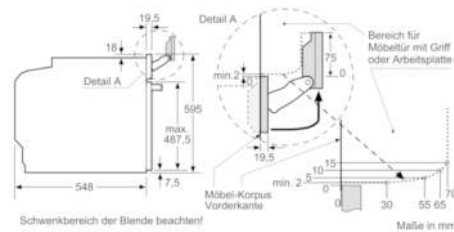

Serie | 8 Mikrowellengeräte

HNG6764B6 Vulkan Schwarz Mikrowellen-Backofen mit Dampfunterstützung

Einbau mit einem Kochfeld.