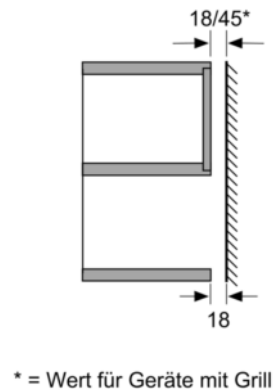

**Technische Daten**

Art des Mikrowellengerätes :	Nur Mikrowelle
Steuerung :	elektronisch
Frontfarbe :	Weiß
Abmessungen des Gerätes (mm) :	280 x 453 x 320
Abmessungen des Garraumes (mm) :	194.0 x 290 x 285.0
Länge Anschlusskabel (cm) :	130
Nettogewicht (kg) :	14,131
Bruttogewicht (kg) :	16,0
EAN-Nummer :	4242002490953
Max. Mikrowellenleistung (W) :	800
Anschlusswert (W) :	1270
Absicherung (A) :	10
Spannung (V) :	230
Frequenz (Hz) :	50
Steckerart :	Schuko-/Gardy.m.Erdung

#### **Maße**

- Einbaugerät für 50 cm breiten Oberschrank
- Anschlusskabel mit Stecker 1,30 m
- Anschlusswert 1,27 kW
- Gerätemaße: (H/B/T) 280 x 453 x 320 mm

### HMT75M521 Polar Weiß Mikrowellengerät

Maße in mm