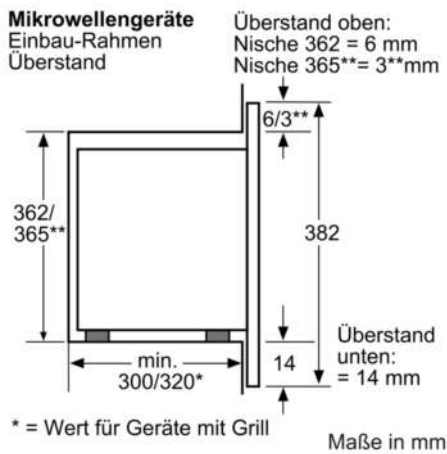

Serie | 2 Mikrowellengeräte

HMT75M521 Polar Weiß Mikrowellengerät

Maße in mm