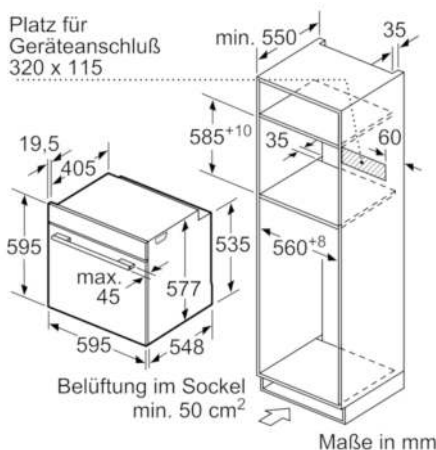

Technische Info:

- Gerätemaße (HxBxT): 595 x 594 x 548 mm
- Nischenmaße (HxBxT): 595 mm x 560 mm x 550 mm
- Länge Netzkabel: 120 cm
- Gesamtanschlusswert Elektro: 3.6 kW
- „Maße und Einbauhinweise zu diesem Gerät gemäß
technischer Zeichnung beachten“

Serie | 8 Mikrowellengeräte

HMG6764B1 Vulkan Schwarz Backofen mit Mikrowelle

Einbau mit einem Kochfeld.

Maße in mm

Maße in mm

Wird das Gerät unter einem Kochfeld eingebaut, muss folgende Arbeitsplattenstärke (ggf. inkl. Unterkonstruktion) beachtet werden.

Kochfeld-Typ	min. Arbeitsplattenstärke	
	aufgesetzt	flächenbündig
Induktionskochfeld	37 mm	38 mm
Vollflächen-Induktionskochfeld	47 mm	48 mm
Gaskochfeld	30 mm	38 mm
Elektrokochfeld	27 mm	30 mm

Maße in mm

Maße in mm