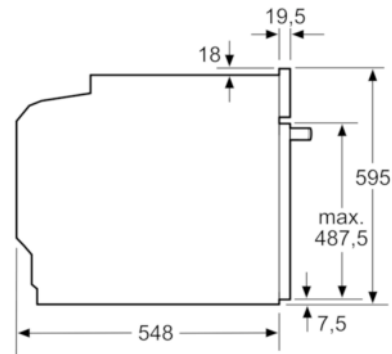

Technische Daten

Art des Mikrowellengerätes :	Kombinationsbetrieb mit Mikrowelle
Steuerung :	elektronisch
Frontfarbe :	Schwarz
Abmessungen des Gerätes (mm) :	595 x 594 x 548
Abmessungen des Garraumes (mm) :	357.0 x 480 x 392.0
Länge Anschlusskabel (cm) :	120
Nettogewicht (kg) :	44,693
Bruttogewicht (kg) :	47,0
EAN-Nummer :	4242002808246
Max. Mikrowellenleistung (W) :	800
Anschlusswert (W) :	3600
Absicherung (A) :	16
Spannung (V) :	220-240
Frequenz (Hz) :	50; 60
Steckerart :	Schuko-/Gardy.m.Erdung

Technische Info:

- Gerätemaße (HxBxT): 595 x 594 x 548 mm
- Nischenmaße (HxBxT): 595 mm x 560 mm x 550 mm
- Länge Netzkabel: 120 cm
- Gesamtanschlusswert Elektro: 3.6 kW
- „Maße und Einbauhinweise zu diesem Gerät gemäß
technischer Zeichnung beachten“

Serie | 8 Mikrowellengeräte

HMG6764B1 Vulkan Schwarz Backofen mit Mikrowelle

Einbau mit einem Kochfeld.

Maße in mm

Maße in mm

Wird das Gerät unter einem Kochfeld eingebaut, muss folgende Arbeitsplattenstärke (ggf. inkl. Unterkonstruktion) beachtet werden.

Maße in mm