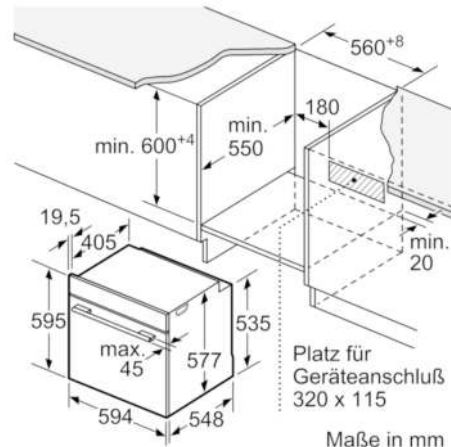

Technische Info:

- Gerätemaße (HxBxT): 595 x 594 x 548 mm
- Nischenmaße (HxBxT): 595 mm x 560 mm x 550 mm
- Länge Netzkabel: 120 cm
- Gesamtanschlusswert Elektro: 3.6 kW
- „Maße und Einbauhinweise zu diesem Gerät gemäß
technischer Zeichnung beachten“

Serie | 8 Mikrowellengeräte

HMG6764B1 Vulkan Schwarz Backofen mit Mikrowelle

Einbau mit einem Kochfeld.

Maße in mm

Maße in mm

Wird das Gerät unter einem Kochfeld eingebaut, muss folgende Arbeitsplattenstärke (ggf. inkl. Unterkonstruktion) beachtet werden.

Kochfeld-Typ	min. Arbeitsplattenstärke	
	aufgesetzt	flächenbündig
Induktionskochfeld	37 mm	38 mm
Vollflächen-Induktionskochfeld	47 mm	48 mm
Gaskochfeld	30 mm	38 mm
Elektrokochfeld	27 mm	30 mm

Maße in mm

Maße in mm