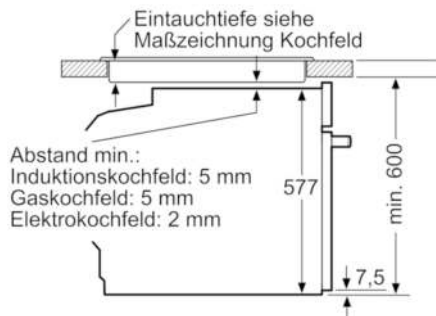

Serie | 8 Mikrowellengeräte

HMG6764B1 Vulkan Schwarz Backofen mit Mikrowelle

Einbau mit einem Kochfeld.

Maße in mm