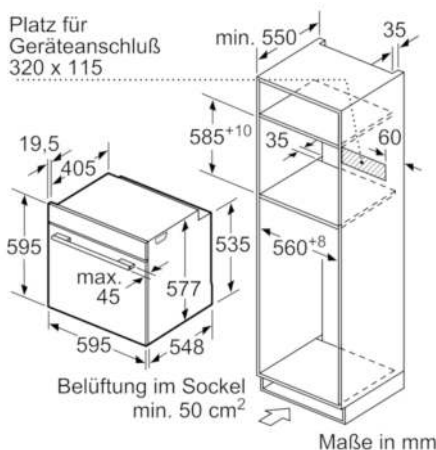

- Geringe Türtemperatur
- Kindersicherung
Sicherheitsabschaltung
Restwärmanzeige
Starttaste
Türkontaktschalter

Zubehör

- 1 x Backblech emailliert, 1 x Kombirost, 1 x Universalpfanne

Technische Info:

- Gerätemaße (HxBxT): 595 x 594 x 548 mm
- Nischenmaße (HxBxT): 595 mm x 560 mm x 550 mm
- Länge Netzkabel: 120 cm
- Gesamtanschlusswert Elektro: 3.6 kW
- „Maße und Einbauhinweise zu diesem Gerät gemäß
technischer Zeichnung beachten“

Serie | 8 Mikrowellengeräte

HMG636RS1 Edelstahl Backofen mit Mikrowelle

Einbau mit einem Kochfeld.

Maße in mm

Maße in mm

Wird das Gerät unter einem Kochfeld eingebaut, muss folgende Arbeitsplattenstärke (ggf. inkl. Unterkonstruktion) beachtet werden.

Kochfeld-Typ	min. Arbeitsplattenstärke	
	aufgesetzt	flächenbündig
Induktionskochfeld	37 mm	38 mm
Vollflächen-Induktionskochfeld	47 mm	48 mm
Gaskochfeld	30 mm	38 mm
Elektrokochfeld	27 mm	30 mm

Maße in mm

Maße in mm