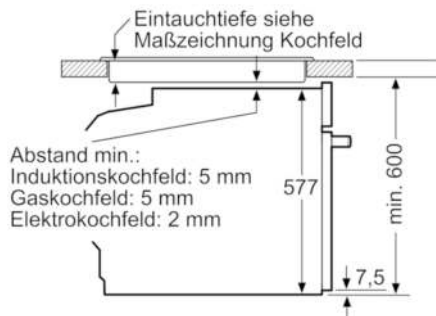

Technische Daten

Art des Mikrowellengerätes :	Kombinationsbetrieb mit Mikrowelle
Steuerung :	elektronisch
Frontfarbe :	Edelstahl
Abmessungen des Gerätes (mm) :	595 x 594 x 548
Abmessungen des Garraumes (mm) :	357.0 x 480 x 392.0
Länge Anschlusskabel (cm) :	120
Nettogewicht (kg) :	44,193
Bruttogewicht (kg) :	47,0
EAN-Nummer :	4242002808192
Max. Mikrowellenleistung (W) :	800
Anschlusswert (W) :	3600
Absicherung (A) :	16
Spannung (V) :	220-240
Frequenz (Hz) :	60; 50
Steckerart :	Schuko-/Gardy.m.Erdung

- Geringe Türtemperatur
- Kindersicherung
Sicherheitsabschaltung
Restwärmanzeige
Starttaste
Türkontaktschalter

Zubehör

- 1 x Backblech emailliert, 1 x Kombirost, 1 x Universalpfanne

Technische Info:

- Gerätemaße (HxBxT): 595 x 594 x 548 mm
- Nischenmaße (HxBxT): 595 mm x 560 mm x 550 mm
- Länge Netzkabel: 120 cm
- Gesamtanschlusswert Elektro: 3.6 kW
- „Maße und Einbauhinweise zu diesem Gerät gemäß
technischer Zeichnung beachten“

Serie | 8 Mikrowellengeräte

HMG636RS1 Edelstahl Backofen mit Mikrowelle

Einbau mit einem Kochfeld.

Maße in mm

Maße in mm

Wird das Gerät unter einem Kochfeld eingebaut, muss folgende Arbeitsplattenstärke (ggf. inkl. Unterkonstruktion) beachtet werden.

Maße in mm