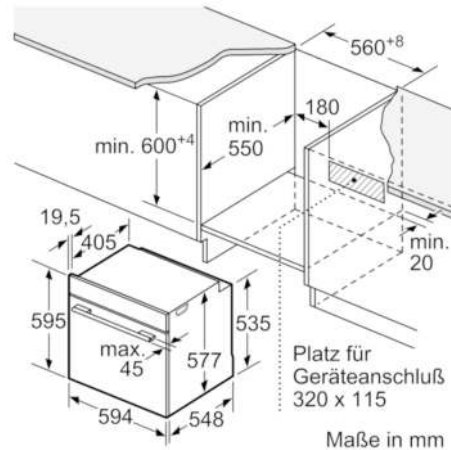

- Geringe Türtemperatur
- Kindersicherung
Sicherheitsabschaltung
Restwärmanzeige
Starttaste
Türkontaktschalter

Zubehör

- 1 x Backblech emailliert, 1 x Kombirost, 1 x Universalpfanne

Technische Info:

- Gerätemaße (HxBxT): 595 x 594 x 548 mm
- Nischenmaße (HxBxT): 595 mm x 560 mm x 550 mm
- Länge Netzkabel: 120 cm
- Gesamtanschlusswert Elektro: 3.6 kW
- „Maße und Einbauhinweise zu diesem Gerät gemäß
technischer Zeichnung beachten“

Serie | 8 Mikrowellengeräte

HMG636RS1 Edelstahl Backofen mit Mikrowelle

Einbau mit einem Kochfeld.

Maße in mm

Maße in mm

Wird das Gerät unter einem Kochfeld eingebaut, muss folgende Arbeitsplattenstärke (ggf. inkl. Unterkonstruktion) beachtet werden.

Kochfeld-Typ	min. Arbeitsplattenstärke	
	aufgesetzt	flächenbündig
Induktionskochfeld	37 mm	38 mm
Vollflächen-Induktionskochfeld	47 mm	48 mm
Gaskochfeld	30 mm	38 mm
Elektrokochfeld	27 mm	30 mm

Maße in mm

Maße in mm