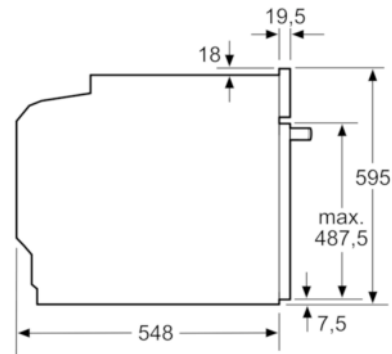

Technische Daten

Art des Mikrowellengerätes :	Kombinationsbetrieb mit Mikrowelle
Steuerung :	elektronisch
Frontfarbe :	Edelstahl
Abmessungen des Gerätes (mm) :	595 x 594 x 548
Abmessungen des Garraumes (mm) :	357.0 x 480 x 392.0
Länge Anschlusskabel (cm) :	120
Nettogewicht (kg) :	44,193
Bruttogewicht (kg) :	47,0
EAN-Nummer :	4242002808192
Max. Mikrowellenleistung (W) :	800
Anschlusswert (W) :	3600
Absicherung (A) :	16
Spannung (V) :	220-240
Frequenz (Hz) :	60; 50
Steckerart :	Schuko-/Gardy.m.Erdung

- Geringe Türtemperatur
- Kindersicherung
Sicherheitsabschaltung
Restwärmanzeige
Starttaste
Türkontaktschalter

Zubehör

- 1 x Backblech emailliert, 1 x Kombirost, 1 x Universalpfanne

Technische Info:

- Gerätemaße (HxBxT): 595 x 594 x 548 mm
- Nischenmaße (HxBxT): 595 mm x 560 mm x 550 mm
- Länge Netzkabel: 120 cm
- Gesamtanschlusswert Elektro: 3.6 kW
- „Maße und Einbauhinweise zu diesem Gerät gemäß
technischer Zeichnung beachten“

Serie | 8 Mikrowellengeräte

HMG636RS1 Edelstahl Backofen mit Mikrowelle

Einbau mit einem Kochfeld.

Maße in mm

Maße in mm

Wird das Gerät unter einem Kochfeld eingebaut, muss folgende Arbeitsplattenstärke (ggf. inkl. Unterkonstruktion) beachtet werden.

Maße in mm