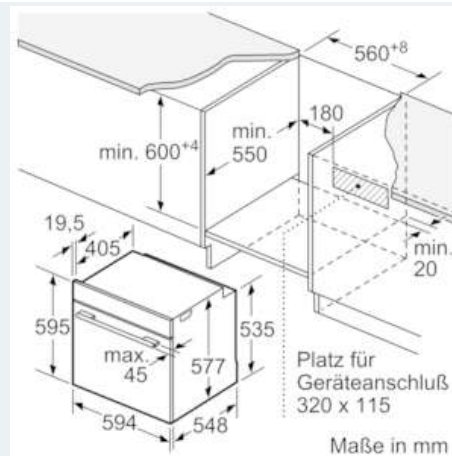

iQ700 Backofen mit Mikrowelle HM676G0W1 weiß

Maßzeichnungen

Einbau mit einem Kochfeld.

Wird das Gerät unter einem Kochfeld eingebaut, muss folgende Arbeitsplattenstärke (ggf. inkl. Unterkonstruktion) beachtet werden.

Kochfeld-Typ	min. Arbeitsplattenstärke	
	aufgesetzt	flächenbündig
Induktionskochfeld	37 mm	38 mm
Vollflächen-Induktionskochfeld	47 mm	48 mm
Gaskochfeld	30 mm	38 mm
Elektrokochfeld	27 mm	30 mm