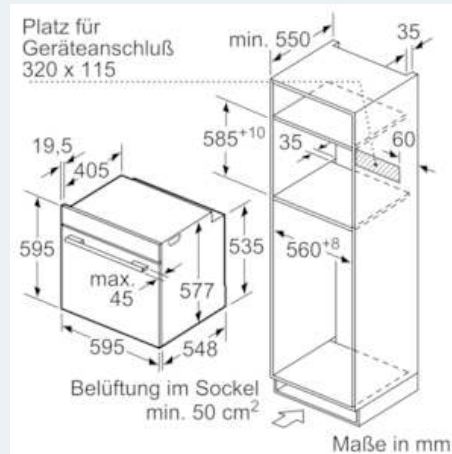

iQ700 Backofen mit Mikrowelle HM676G0W1 weiß

Maßzeichnungen

Einbau mit einem Kochfeld.

Wird das Gerät unter einem Kochfeld eingebaut, muss folgende Arbeitsplattenstärke (ggf. inkl. Unterkonstruktion) beachtet werden.

Kochfeld-Typ	min. Arbeitsplattenstärke	
	aufgesetzt	flächenbündig
Induktionskochfeld	37 mm	38 mm
Vollflächen-Induktionskochfeld	47 mm	48 mm
Gaskochfeld	30 mm	38 mm
Elektrokochfeld	27 mm	30 mm