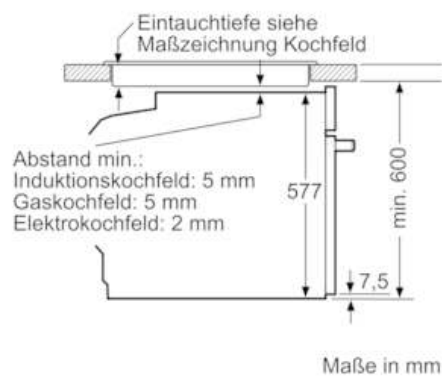

iQ700 Backofen mit Mikrowelle HM676G0W1 weiß

Maßzeichnungen

Einbau mit einem Kochfeld.

Wird das Gerät unter einem Kochfeld eingebaut, muss folgende Arbeitsplattenstärke (ggf. inkl. Unterkonstruktion) beachtet werden.

Kochfeld-Typ	min. Arbeitsplattenstärke	
	aufgesetzt	flächenbündig
Induktionskochfeld	37 mm	38 mm
Vollflächen-Induktionskochfeld	47 mm	48 mm
Gaskochfeld	30 mm	38 mm
Elektrokochfeld	27 mm	30 mm