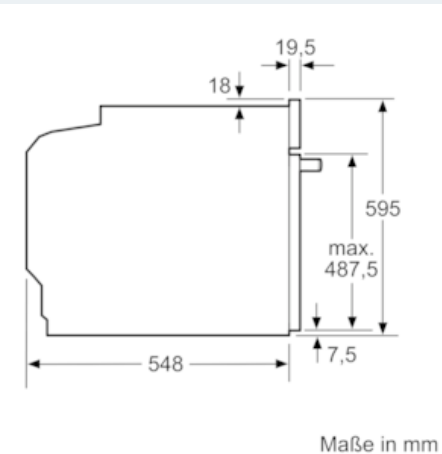

iQ700 Backofen mit Mikrowelle HM676G0W1 weiß

Maßzeichnungen

Einbau mit einem Kochfeld.

Wird das Gerät unter einem Kochfeld eingebaut, muss folgende Arbeitsplattenstärke (ggf. inkl. Unterkonstruktion) beachtet werden.

Kochfeld-Typ	min. Arbeitsplattenstärke	
	aufgesetzt	flächenbündig
Induktionskochfeld	37 mm	38 mm
Vollflächen-Induktionskochfeld	47 mm	48 mm
Gaskochfeld	30 mm	38 mm
Elektrokochfeld	27 mm	30 mm