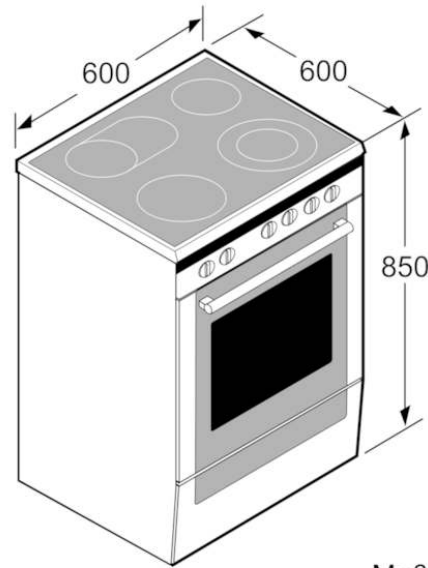

- Maße**
- Höhenverstellbare Füße
 - Gerätemaße (HxBxT): 850 x 600 x 600 mm

- Technische Info:**
- Länge Netzkabel: 120 cm
 - Nennspannung: 220 - 240 V

Integriertes Zubehör

- 1 x Backblech emailliert, pyrolysefähig, 1 x Rost, 1 x Universalpfanne, pyrolysefähig

Verfügbare Farbvarianten

Technische Daten

Ausstattungsmerkmale
 Bauform : Freistehend
 Abmessungen des Gerätes (mm) : 850 x 600 x 600
 Länge Anschlusskabel (cm) : 120
 Nettogewicht (kg) : 61,052
 Bruttogewicht (kg) : 65,0
 EAN-Nummer : 4242005042357

BOSCH

Serie | 6
HKS79U220 Polar Weiß
Elektro-Standherd 60cm

Maße in mm

Maße in mm

Maße in mm