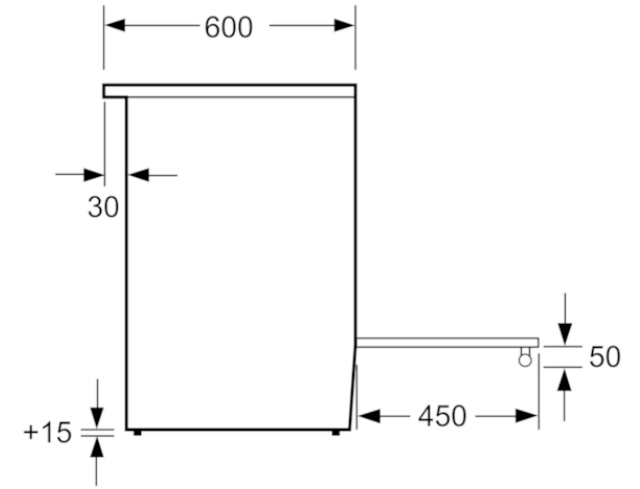

- Maße**
- Höhenverstellbare Füße
 - Gerätemaße (HxBxT): 850 x 600 x 600 mm

- Technische Info:**
- Länge Netzkabel: 120 cm
 - Nennspannung: 220 - 240 V

Integriertes Zubehör

- 1 x Backblech emailliert, pyrolysefähig, 1 x Rost, 1 x Universalpfanne, pyrolysefähig

Verfügbare Farbvarianten

Technische Daten

Ausstattungsmerkmale
 Bauform : Freistehend
 Abmessungen des Gerätes (mm) : 850 x 600 x 600
 Länge Anschlusskabel (cm) : 120
 Nettogewicht (kg) : 61,052
 Bruttogewicht (kg) : 65,0
 EAN-Nummer : 4242005042357

BOSCH

Serie | 6
HKS79U220 Polar Weiß
Elektro-Standherd 60cm

Maße in mm

Maße in mm

Maße in mm