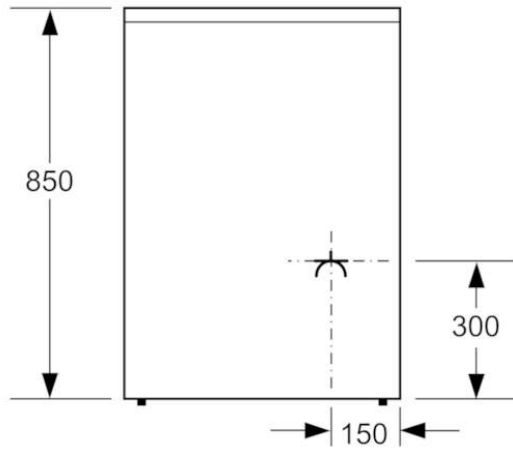

Verfügbare Farbvarianten

Technische Daten

Ausstattungsmerkmale
 Bauform : Freistehend
 Abmessungen des Gerätes (mm) : 850 x 600 x 600
 Länge Anschlusskabel (cm) : 120
 Nettogewicht (kg) : 61,052
 Bruttogewicht (kg) : 65,0
 EAN-Nummer : 4242005042357

BOSCH

Serie | 6
HKS79U220 Polar Weiß
Elektro-Standherd 60cm

Maße in mm

Maße in mm

Maße in mm