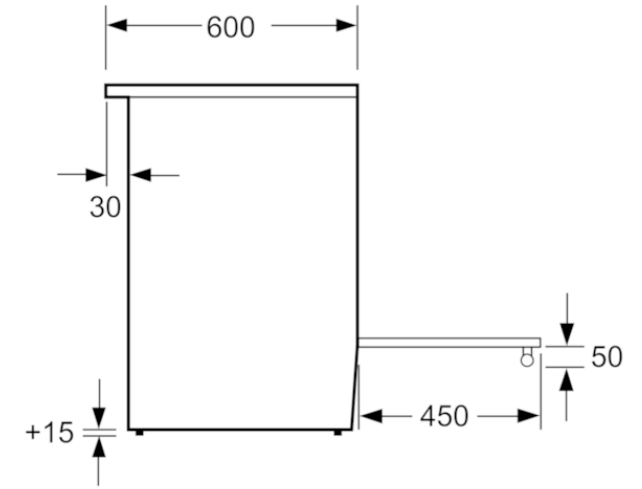

### Maße

- Höhenverstellbare Füße
- Gerätemaße (HxBxT): 850 x 600 x 600 mm

#### Ausstattungsmerkmale

Bauform : Freistehend  
 Abmessungen des Gerätes (mm) : 850 x 600 x 600  
 Länge Anschlusskabel (cm) : 120  
 Nettogewicht (kg) : 51,254  
 Bruttogewicht (kg) : 55,0  
 EAN-Nummer : 4242005042036

**BOSCH**

Serie | 4  
HKR39C220 Polar Weiß  
Elektro-Standherd 60cm

Maße in mm

Maße in mm

Maße in mm