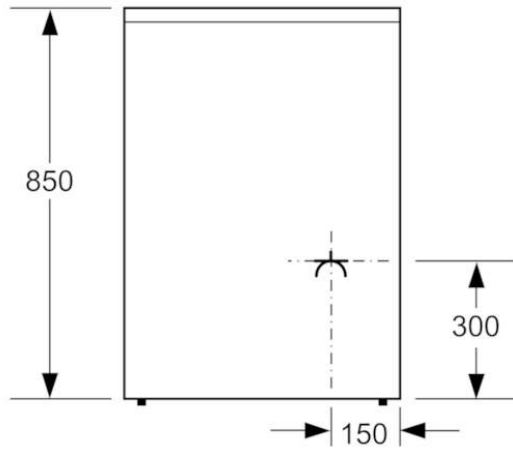

#### Ausstattungsmerkmale

Bauform : Freistehend  
 Abmessungen des Gerätes (mm) : 850 x 600 x 600  
 Länge Anschlusskabel (cm) : 120  
 Nettogewicht (kg) : 51,254  
 Bruttogewicht (kg) : 55,0  
 EAN-Nummer : 4242005042036

**BOSCH**

Serie | 4  
HKR39C220 Polar Weiß  
Elektro-Standherd 60cm

Maße in mm

Maße in mm

Maße in mm