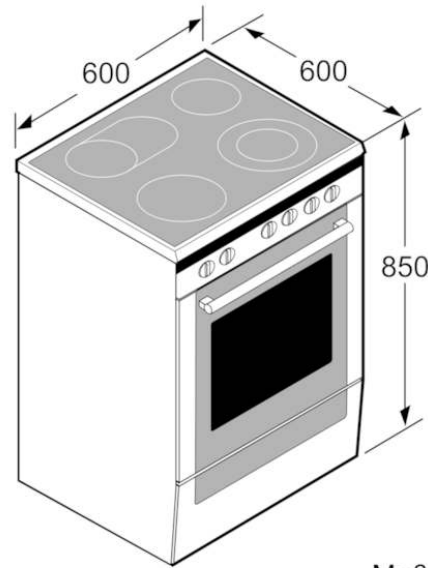

BOSCH

Serie | 4
HKR39C220 Polar Weiß
Elektro-Standherd 60cm

Maße in mm