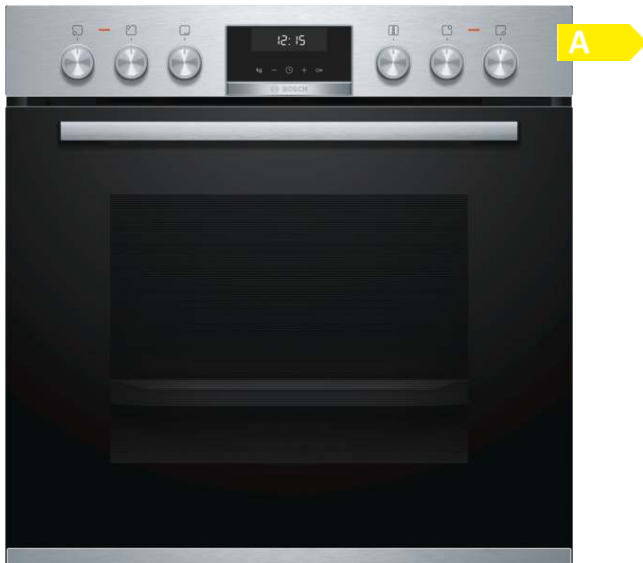

Serie | 6
**Einbauherd
HEB517BS1 Edelstahl**

Der Einbauherd mit AutoPilot: bereitet Ihre Speisen automatisch perfekt zu.

- **AutoPilot 10:** jedes Gericht gelingt perfekt durch 10 voreingestellte Automatikprogramme.
- **Backwagen:** bequemes Platzieren der Gerichte auf den gewünschten Ebenen dank ausziehbarer Tür.
- **3D Heißluft:** perfekte Ergebnisse dank optimaler Wärmeverteilung auf bis zu 3 Ebenen gleichzeitig.

Technische Daten

Frontfarbe :	Edelstahl
Bauform :	Eingebaut
Integriertes Reinigungssystem :	Nein
Nischenmaße (H x B x T) (mm) :	600-604 x 560-568 x 550
Abmessungen des Gerätes (mm) :	595 x 594 x 548
Abmessungen des verpackten Gerätes (mm) :	675 x 690 x 660
Material der Blende :	Edelstahl
Material der Tür :	Glas
Nettogewicht (kg) :	40,140
Nettovolumen - Backrohr 1 (l) :	71
Beheizungsarten :	Großflächengrill, Heißluft, Hotair gentle, Ober-/Unterhitze, Pizzastufe, Umluftgrill, Unterhitze
Material 1. Backrohr :	Andere
Kontrolle der Temperatur :	Keine Temperaturregelung
Anzahl eingebauter Leuchten :	1
Approbationszertifikate :	CE, VDE
EAN-Nummer :	4242005029440
Anzahl der Innenräume (2010/30/EC) :	1
Energieeffizienzklasse (2010/30/EC) :	A
Energieverbrauch pro Ober-/Unterhitze Zyklus (2010/30/EC) :	0,97
Energieverbrauch pro Heißluft-Zyklus (2010/30/EC) :	0,81
Energieeffizienzindex (2010/30/EC) :	95,3
Elektroanschlusswert (W) :	11200
Absicherung (A) :	3*16
Spannung (V) :	220-240
Frequenz (Hz) :	50; 60
Steckerart :	Festanschluss, ohne Stecker

Serie | 6 Einbauherde/Backöfen

Einbauherd HEB517BS1 Edelstahl

Der Einbauherd mit AutoPilot: bereitet Ihre Speisen automatisch perfekt zu.

Komfort

- AutoPilot 10 Programme
- Bedienung mit LCD-Display
- Elektronikuhr
- Elektronische Temperaturregelung von 50 °C - 275 °C
- Halogen-Innenbeleuchtung
- Aufheizkontrolle