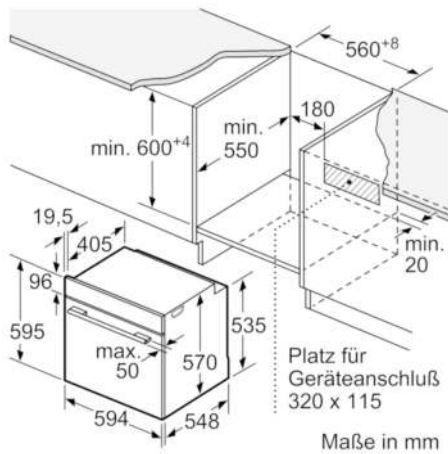

Serie | 6 Einbauherde/Backöfen

Einbauherd HEB517BS1 Edelstahl