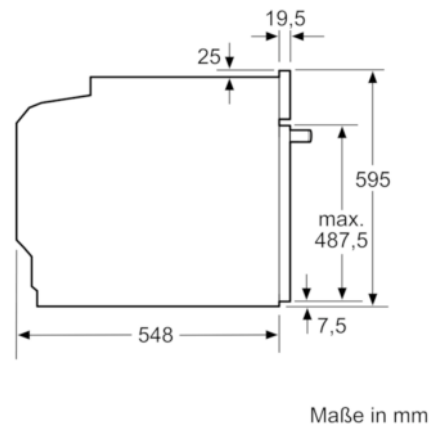

Serie | 6 Einbauherde/Backöfen

Einbauherd HEB517BS1 Edelstahl