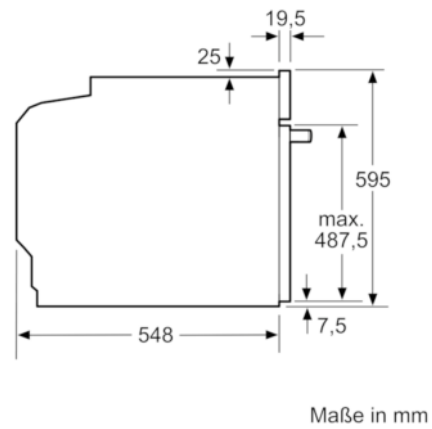

Serie | 6 Einbauherde/Backöfen

Einbauherd HEB517BS0 Edelstahl