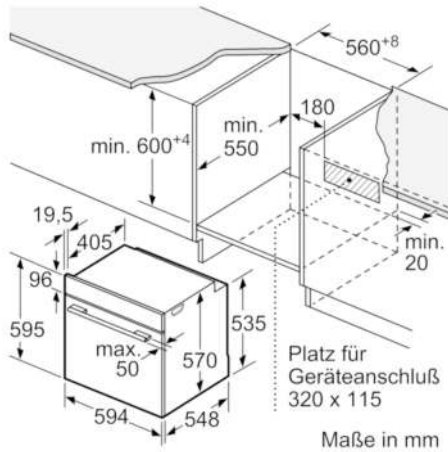

Serie | 6 Einbauherde/Backöfen

Einbauherd HEB517BS0 Edelstahl