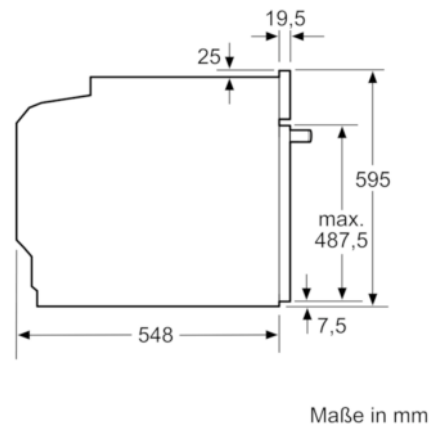

Serie | 6 Einbauherde/Backöfen

Einbauherd HEA578BS0 Edelstahl