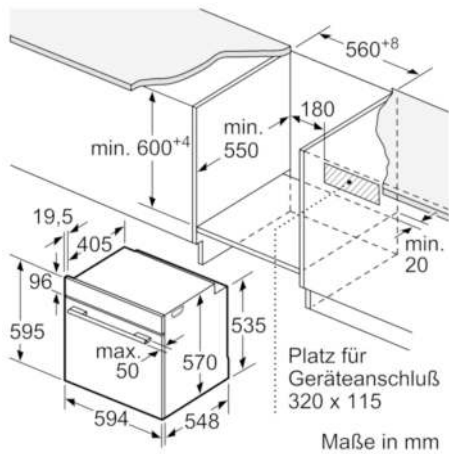

Serie | 6 Einbauherde/Backöfen

Einbauherd HEA578BS0 Edelstahl