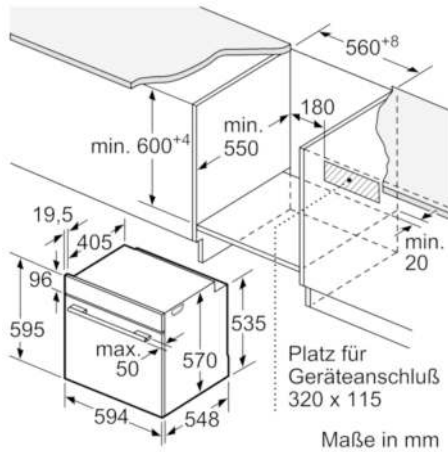

Serie | 6 Einbauherde/Backöfen

Einbauherd HEA5784S1 Edelstahl