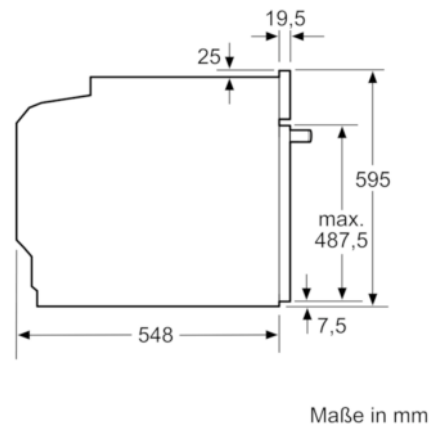

Serie | 6 Einbauherde/Backöfen

Einbauherd HEA5784S1 Edelstahl