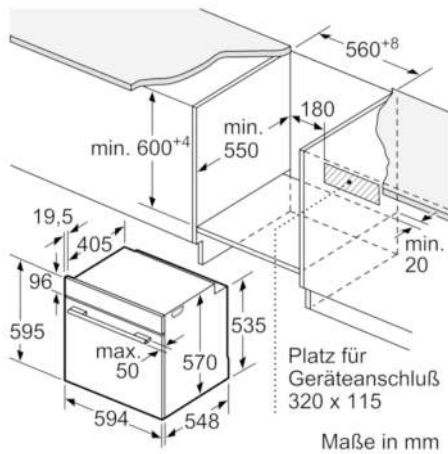

Serie | 6 Einbauherde/Backöfen

Einbauherd HEA5784S0 Edelstahl