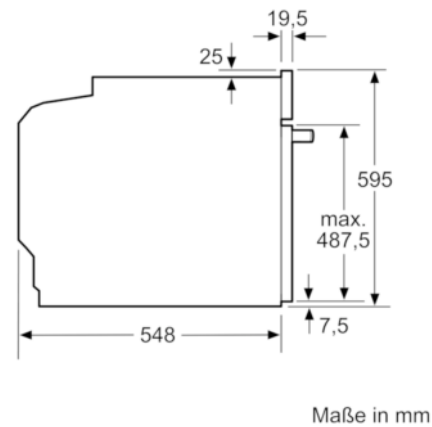

Serie | 6 Einbauherde/Backöfen

Einbauherd HEA5784S0 Edelstahl