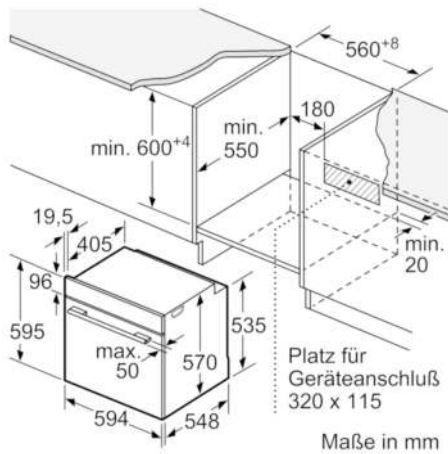

Serie | 6 Einbauherde/Backöfen

Einbauherd HEA5574S0 Edelstahl