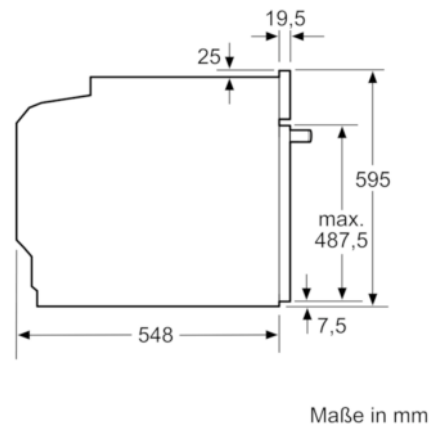

Serie | 6 Einbauherde/Backöfen

Einbauherd HEA5574S0 Edelstahl