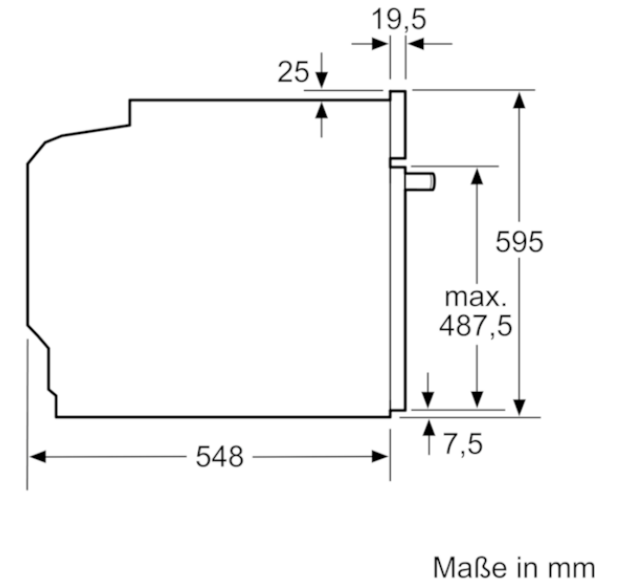

BOSCH

Serie | 4
HEA513BW2 Polar Weiß
Einbaubehrd