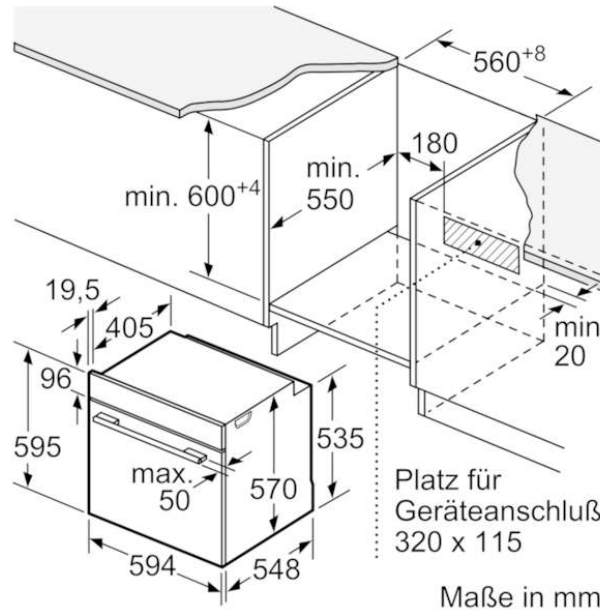

BOSCH

Serie | 4
HEA513BW2 Polar Weiß
Einbaubehrd