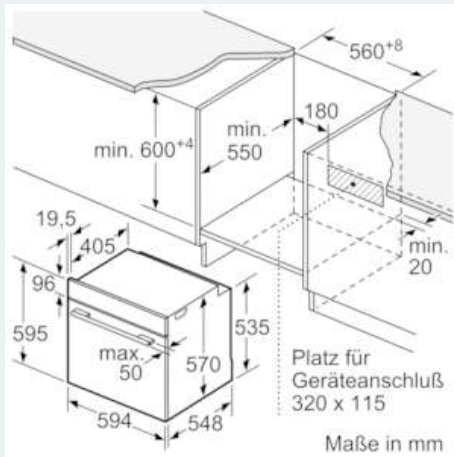

Ausstattung

Technische Daten

Frontfarbe : Edelstahl
 Bauform : Eingebaut
 Integriertes Reinigungssystem : Nein
 Nischenmaße (H x B x T) (mm) : 600-604 x 560-568 x 550
 Abmessungen des Gerätes (mm) : 595 x 594 x 548
 Abmessungen des verpackten Gerätes (mm) : 675 x 690 x 660
 Material der Blende : Glas
 Material der Tür : Glas
 Nettogewicht (kg) : 33,442
 Nettovolumen - Backrohr 1 (l) : 71
 Beheizungsarten : Großflächengrill, Heißluft, Heißluft sanft, Ober-/Unterhitze, Umluftgrill
 Material 1. Backrohr : Andere
 Kontrolle der Temperatur : Keine Temperaturregelung
 Anzahl eingebauter Leuchten : 1
 Approbationszertifikate : CE, VDE
 EAN-Nummer : 4242003799550
 Anzahl der Innenräume (2010/30/EC) : 1
 Energieeffizienzklasse (2010/30/EC) : A
 Energieverbrauch pro Ober-/Unterhitze Zyklus (2010/30/EC) : 0,97
 Energieverbrauch pro Heißluft-Zyklus (2010/30/EC) : 0,81
 Energieeffizienzindex (2010/30/EC) : 95,3
 Elektroanschlusswert (W) : 11400
 Absicherung (A) : 3*16
 Spannung (V) : 220-240
 Frequenz (Hz) : 50; 60
 Steckerart : Festanschluss, ohne Stecker

Zubehör

- 1 x Kombirost, 1 x Universalpfanne

Technische Info:

- Gesamtanschlusswert Elektro: 11.4 kW
- Nennspannung: 220 - 240 V
- Nischenmaße (HxBxT): 604 mm x 560 mm x 550 mm
- Gerätemaße (HxBxT): 595 x 594 x 548 mm
- Nur zur Kombination mit einem Induktionskochfeld.
- „Maße und Einbauhinweise zu diesem Gerät gemäß technischer Zeichnung beachten“

iQ300
 Einbauherd
 HE213ABS1 Edelstahl

Maßzeichnungen

Einbau mit einem Kochfeld.