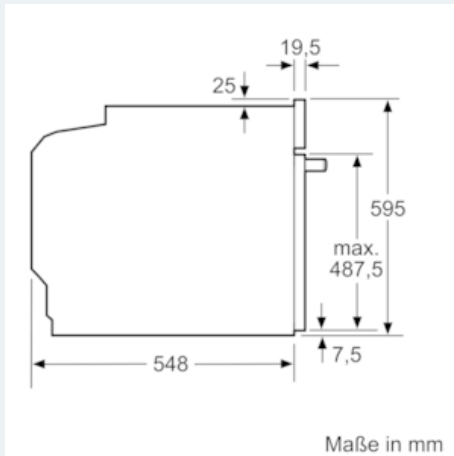

Ausstattung

Technische Daten

Frontfarbe : Edelstahl
 Bauform : Eingebaut
 Integriertes Reinigungssystem : Nein
 Nischenmaße (H x B x T) (mm) : 600-604 x 560-568 x 550
 Abmessungen des Gerätes (mm) : 595 x 594 x 548
 Abmessungen des verpackten Gerätes (mm) : 675 x 690 x 660
 Material der Blende : Glas
 Material der Tür : Glas
 Nettogewicht (kg) : 33,442
 Nettovolumen - Backrohr 1 (l) : 71
 Beheizungsarten : Großflächengrill, Heißluft, Heißluft sanft, Ober-/Unterhitze, Umluftgrill
 Material 1. Backrohr : Andere
 Kontrolle der Temperatur : Keine Temperaturregelung
 Anzahl eingebauter Leuchten : 1
 Approbationszertifikate : CE, VDE
 EAN-Nummer : 4242003799550
 Anzahl der Innenräume (2010/30/EC) : 1
 Energieeffizienzklasse (2010/30/EC) : A
 Energieverbrauch pro Ober-/Unterhitze Zyklus (2010/30/EC) : 0,97
 Energieverbrauch pro Heißluft-Zyklus (2010/30/EC) : 0,81
 Energieeffizienzindex (2010/30/EC) : 95,3
 Elektroanschlusswert (W) : 11400
 Absicherung (A) : 3*16
 Spannung (V) : 220-240
 Frequenz (Hz) : 50; 60
 Steckerart : Festanschluss, ohne Stecker

Zubehör

- 1 x Kombirost, 1 x Universalpfanne

Technische Info:

- Gesamtanschlusswert Elektro: 11.4 kW
- Nennspannung: 220 - 240 V
- Nischenmaße (HxBxT): 604 mm x 560 mm x 550 mm
- Gerätemaße (HxBxT): 595 x 594 x 548 mm
- Nur zur Kombination mit einem Induktionskochfeld.
- „Maße und Einbauhinweise zu diesem Gerät gemäß technischer Zeichnung beachten“

iQ300
 Einbauherd
 HE213ABS1 Edelstahl

Maßzeichnungen

Einbau mit einem Kochfeld.