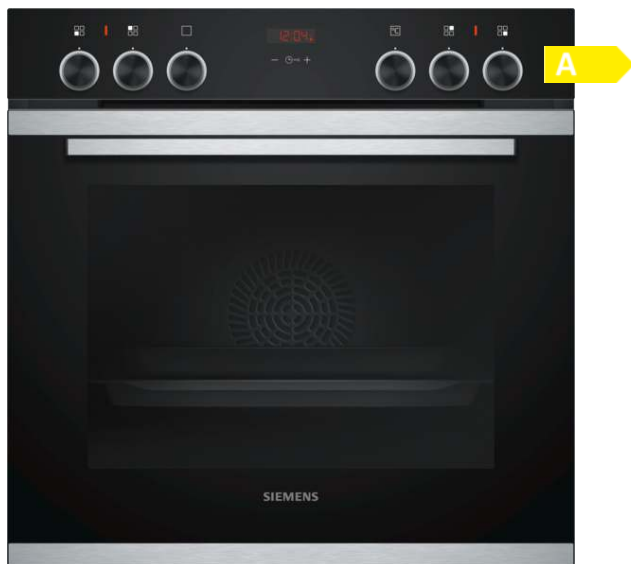

iQ300 Einbauherd HE213ABS1 Edelstahl

Verkürzen Sie die Kochzeit dank Schnellaufheizung.

- ✓ Schnellaufheizung: schneller zur gewünschten Backtemperatur.
- ✓ 3D-Heißluft: optimale Backergebnisse auf bis zu 3 Backblechen dank innovativer Wärmeverteilung.

Ausstattung

Technische Daten

Frontfarbe : Edelstahl
 Bauform : Eingebaut
 Integriertes Reinigungssystem : Nein
 Nischenmaße (H x B x T) (mm) : 600-604 x 560-568 x 550
 Abmessungen des Gerätes (mm) : 595 x 594 x 548
 Abmessungen des verpackten Gerätes (mm) : 675 x 690 x 660
 Material der Blende : Glas
 Material der Tür : Glas
 Nettogewicht (kg) : 33,442
 Nettovolumen - Backrohr 1 (l) : 71
 Beheizungsarten : Großflächengrill, Heißluft, Heißluft sanft, Ober-/Unterhitze, Umluftgrill
 Material 1. Backrohr : Andere
 Kontrolle der Temperatur : Keine Temperaturregelung
 Anzahl eingebauter Leuchten : 1
 Approbationszertifikate : CE, VDE
 EAN-Nummer : 4242003799550
 Anzahl der Innenräume (2010/30/EC) : 1
 Energieeffizienzklasse (2010/30/EC) : A
 Energieverbrauch pro Ober-/Unterhitze Zyklus (2010/30/EC) : 0,97
 Energieverbrauch pro Heißluft-Zyklus (2010/30/EC) : 0,81
 Energieeffizienzindex (2010/30/EC) : 95,3
 Elektroanschlusswert (W) : 11400
 Absicherung (A) : 3*16
 Spannung (V) : 220-240
 Frequenz (Hz) : 50; 60
 Steckerart : Festanschluss, ohne Stecker

Zubehörträger / Auszugssystem:

- Auszug nachrüstbar (s. Sonderzubehör)

Komfort

- LED-Display rot
- Klapptür
- Elektronikuhr
- Halogen-Innenbeleuchtung

Reinigung

- Vollglas-Innentür

Design

- Drehwähler, versenkbare Drehwähler
- XXL-Backofen mit Email grau
- Backofengriff aus massivem Edelstahl