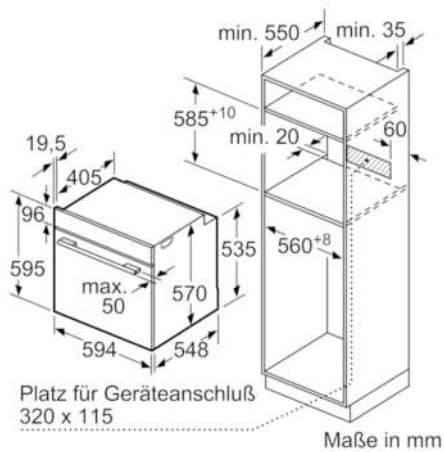

Serie | 6 Einbauherde/Backöfen

Backofen

HBA578BW0 Polar Weiß