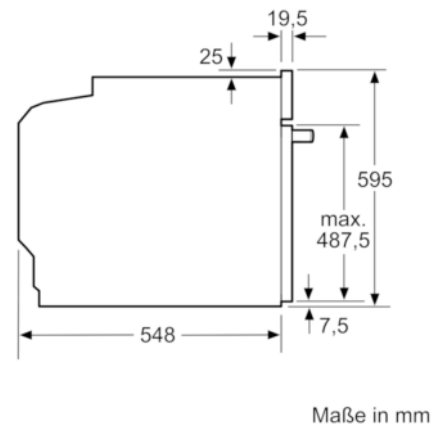

Serie | 6 Einbauherde/Backöfen

Backofen

HBA578BW0 Polar Weiß