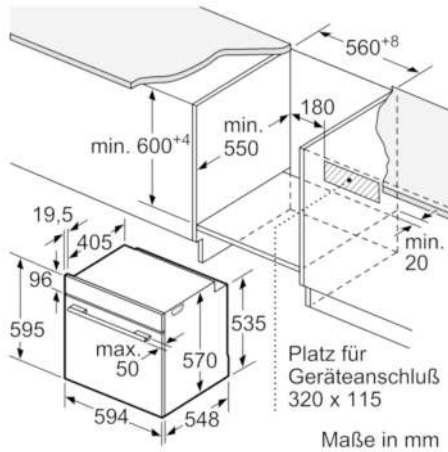

Serie | 6 Einbauherde/Backöfen

Backofen

HBA578BW0 Polar Weiß