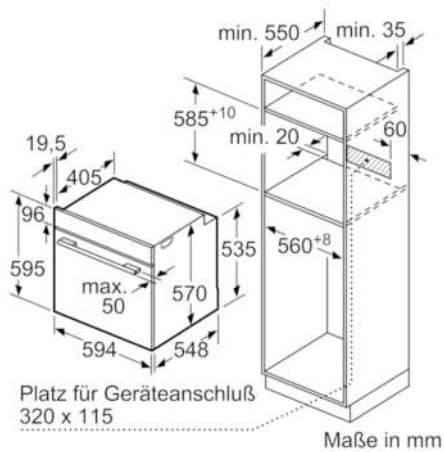

Serie | 6 Einbauherde/Backöfen

Backofen

HBA578BB0 Vulkan Schwarz