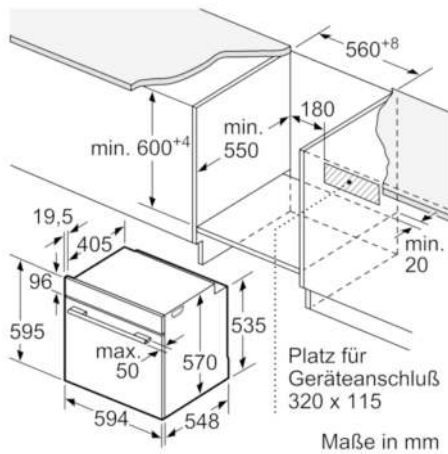

Serie | 6 Einbauherde/Backöfen

Backofen

HBA578BB0 Vulkan Schwarz