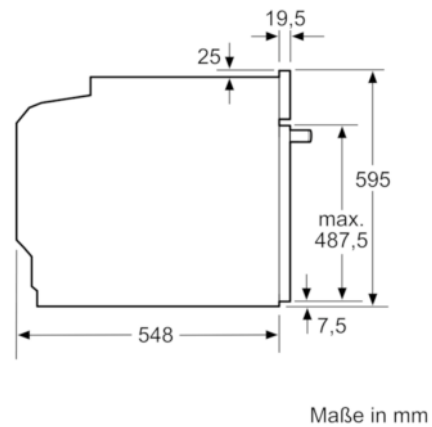

Serie | 6 Einbauherde/Backöfen

Backofen

HBA578BB0 Vulkan Schwarz