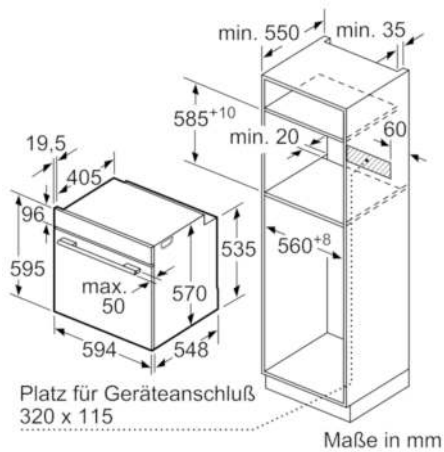

Serie | 6 Einbauherde/Backöfen

**HBA5784S0 Edelstahl
Backofen**