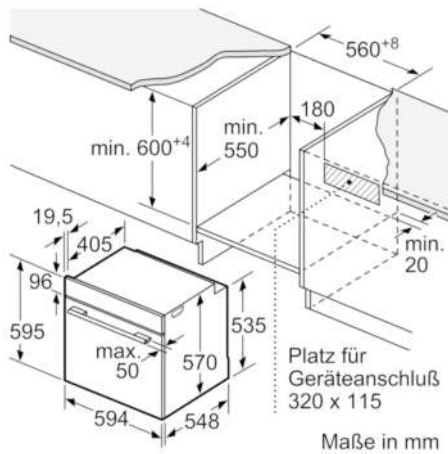

Serie | 6 Einbauherde/Backöfen

**HBA5784S0 Edelstahl
Backofen**