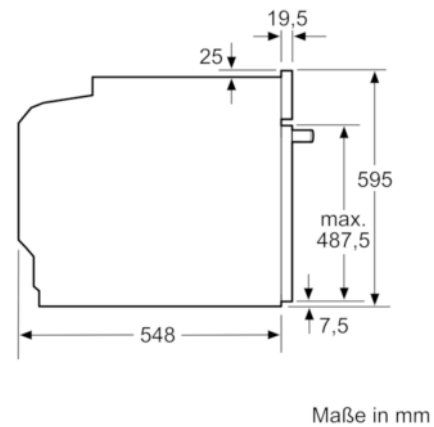

Serie | 6 Einbauherde/Backöfen

**HBA5784S0 Edelstahl
Backofen**