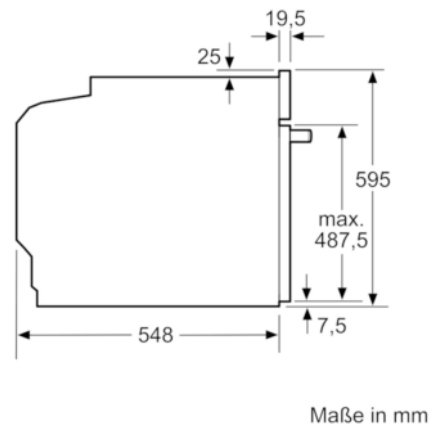

Serie | 6 Einbauherde/Backöfen

Backofen

HBA5784B0 Vulkan Schwarz