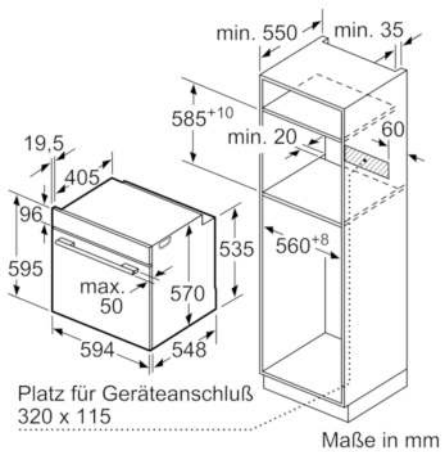

Serie | 6 Einbauherde/Backöfen

Backofen

HBA5784B0 Vulkan Schwarz