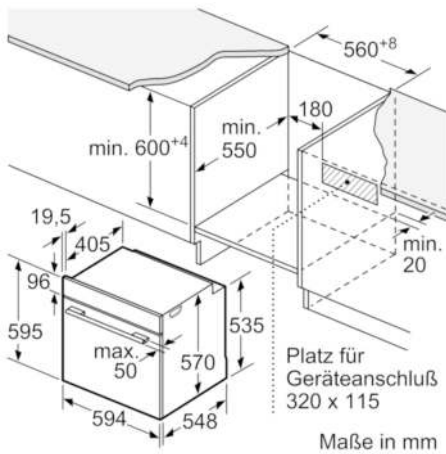

Serie | 6 Einbauherde/Backöfen

Backofen

HBA5784B0 Vulkan Schwarz