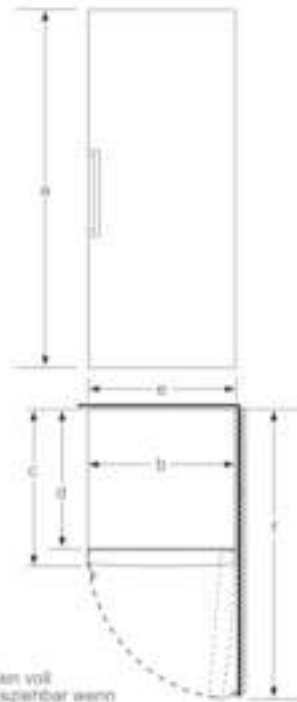

Maße

- Gerätemaße (H x B x T): 191,0 cm x 70,0 cm x 78,0 cm

Technische Informationen

- Türanschlag rechts, wechselbar
- Höhenverstellbare Füße vorne, Rollen hinten
- Türöffnungswinkel 90°
- Anschlusswert: 120 W
- 220 - 240 V

**Serie | 6, Freistehender Gefrierschrank, 191
x 70 cm, Weiss
GSN58DWDV**

Modell	W	T	H	W	T	H
GSN58DWDV	191					
GSN58DWDV	191					
GSN58DWDV	191	55	55	55	55	191
GSN58DWDV	191					
GSN58DWDV	191					
GSN58DWDV	191	55	55	55	55	191
GSN58DWDV	191					

- W Höhe
- T Tiefe
- H Tiefe bei geschlossener Tür ohne Griff und ohne Abstellfüße
- W ohne Griff
- T ohne Griff
- H ohne Griff
- W ohne Griff
- T ohne Griff
- H ohne Griff

Maße in cm

Schalen voll
herausziehbar wenn
das Gerät direkt an
einer Wand platziert wird.