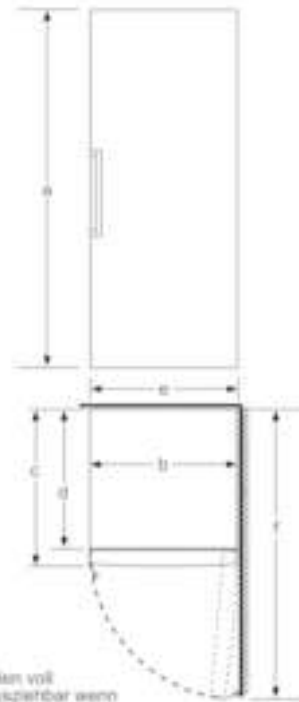

**Serie | 6, Freistehender Gefrierschrank, 161
x 70 cm, weiß
GSN51DWDV**

Modell	W	T	W	T	W	T
GSN51DWDV	161	70	161	70	161	70
GSN51DWDV	161	70	161	70	161	70
GSN51DWDV	161	70	161	70	161	70
GSN51DWDV	161	70	161	70	161	70

Maße in cm

Schalen voll
herausziehbar wenn
das Gerät direkt an
einer Wand platziert wird.