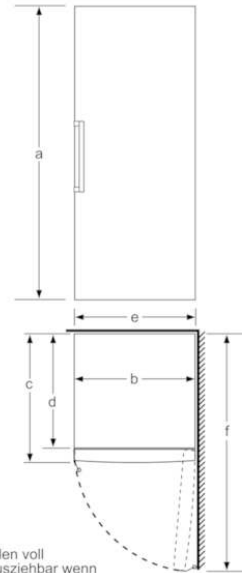

BOSCH

Serie | 6
GSN51AW45
weiß
NoFrost, Stand-Gefrierschrank

Schalen voll
herausziehbar wenn
das Gerät direkt an
einer Wand platziert wird.

	a	b	c	d	e	f
KSW36, GSD36	187					
KSV36, KSF36, GSN36, GSV36	186					
KSV33, GSN33, GSV33	176	60	65	58	60	119.5
KSV29, GSN29, GSV29	161					
GSV24	146					
GSN51	161					
GSN54	176	70	78	70	70	142
GSN58	191					

- a Höhe
- b Breite
- c Tiefe bei geschlossener Tür ohne Griff und ohne Abstandsteil
- d Tiefe des Schanks ohne Abstandsteil
- e Breite bei geöffneter Tür ohne Griff
- f Tiefe bei geöffneter Tür ohne Griff und ohne Abstandsteil

Maße in cm