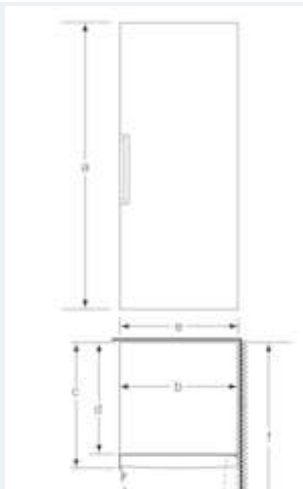

iQ500
GS51NFW40
noFrost, Stand-Gefrierschrank
Türen weiß

Maßzeichnungen

	a	b	c	d	e	f
KSW36, GSD36	187					
KSV36, KBF36, GSN36, GSV36	186					
KSV33, GSN33, GSV33	176	60	65	58	60	119.5
KSV29, GSN29, GSV29	161					
GSV24	146					
GSN51	161					
GSN54	176	70	76	70	70	142
GSN56	191					

Maße in cm