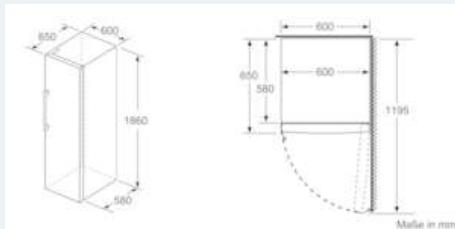

iQ500
GS36NAW3P
weiß
noFrost, Stand-Gefrierschrank

Maßzeichnungen

	a	b	c	d	e	f
KSV36, GSD36	187					
KSV36, KSF36, GSN36, GSV36	186					
KSV33, GSN33, GSV33	176	60	65	58	60	119,5
KSV29, GSN29, GSV29	161					
GSV24	146					
GSN51	161					
GSN54	176	70	78	70	70	142
GSN59	191					

Maße in cm

Maße in mm