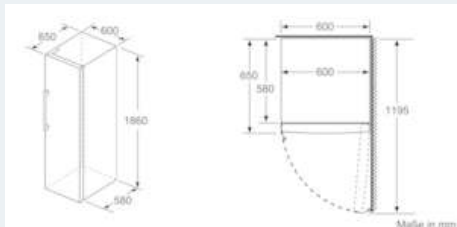

iQ500

GS36NAI4P

Türen Edelstahl antiFingerPrint
noFrost, Stand-Gefrierschrank

Maßzeichnungen

	a	b	c	d	e	f
KSV36, GSD36	187					
KSV36, KSF36, GSN36, GSV36	186					
KSV33, GSN33, GSV33	176	60	65	58	60	119,5
KSV29, GSN29, GSV29	161					
GSV24	146					
GSN41	161					
GSN54	176	70	78	70	70	142
GSN59	191					

Maße in cm

Maße in mm