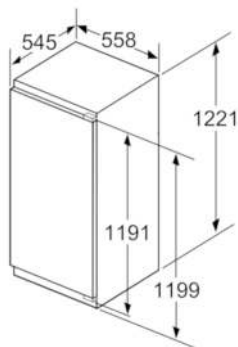

Technische Information

- Türanschlag links, wechselbar
- Klimaklasse: SN-T
- Anschlusswert: 120 W
- 220 - 240 V

Maße

- Nischenmaße (H x B x T): 122,5 cm x 56,0 cm x 55,0 cm
- Gerätemaße (H x B x T): 122,1 cm x 55,8 cm x 54,5 cm

Zubehör

- 2 x Kälteakku, 1 x Eiswürfelschale

Serie | 6 Gefriergeräte
GIN41AC30
**NoFrost, Einbau-Gefrierschrank
Flachscharnier**

Maße in mm

Maße in mm

Maße in mm