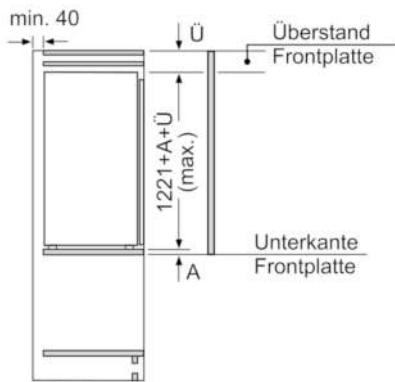

Technische Information

- Türanschlag links, wechselbar
- Klimaklasse: SN-T
- Anschlusswert: 120 W
- 220 - 240 V

Maße

- Nischenmaße (H x B x T): 122,5 cm x 56,0 cm x 55,0 cm
- Gerätemaße (H x B x T): 122,1 cm x 55,8 cm x 54,5 cm

Zubehör

- 2 x Kälteakku, 1 x Eiswürfelschale

Serie | 6 Gefriergeräte
GIN41AC30
**NoFrost, Einbau-Gefrierschrank
Flachscharnier**

Maße in mm

Maße in mm

Maße in mm