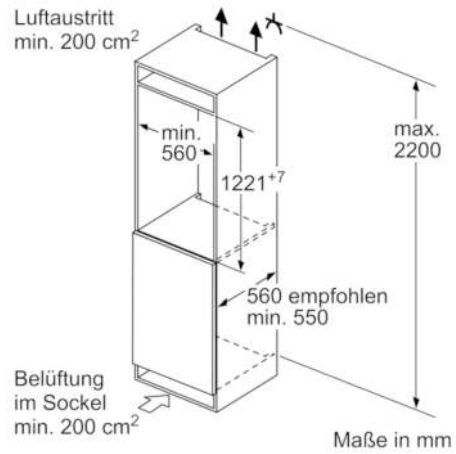

Gefrierteil

- ****-Gefrierraum: 127 l Nutzinhalt
- Gefriervermögen: 20 kg in 24 Std.
- Lagerzeit bei Störung: 23 Std.
- 1 Intensiv-Gefrierfächer mit transparenter Klappe
- 4 transparente Gefriergut-Schubladen, davon 1 BigBox
- Gefriergut-Kalender

Technische Information

- Türanschlag links, wechselbar
- Klimaklasse: SN-T
- Anschlusswert: 120 W
- 220 - 240 V

Maße

- Nischenmaße (H x B x T): 122,5 cm x 56,0 cm x 55,0 cm
- Gerätemaße (H x B x T): 122,1 cm x 55,8 cm x 54,5 cm

Zubehör

- 2 x Kälteakku, 1 x Eiswürfelschale

Serie | 6 Gefriergeräte
GIN41AC30
**NoFrost, Einbau-Gefrierschrank
Flachscharnier**

Maße in mm

Maße in mm

Maße in mm