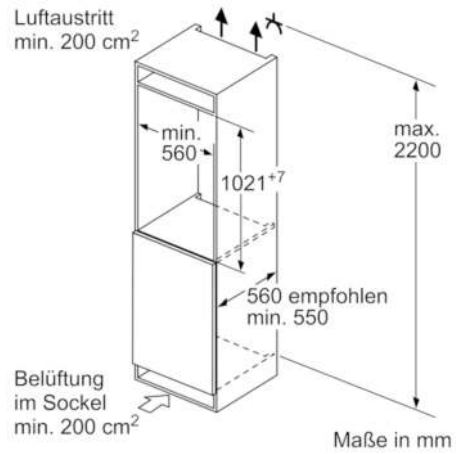

Technische Daten

Thermometer-Gefriereteil :	Digital
Beleuchtung :	Nein
Produktkategorie :	Gefrierschrank
Bauform :	Eingebaut
Dekorrahmen/ - platte :	Nicht möglich
Frostfree System :	Kühlschrank und Gefriergeräte
Gerätehöhe (mm) :	1021
Gerätebreite (mm) :	558
Gerätetiefe (mm) :	545
Abmessungen des verpackten Gerätes (mm) :	1090 x 640 x 620
Nettogewicht (kg) :	41,660
Bruttogewicht (kg) :	45,0
Anschlusswert (W) :	120
Absicherung (A) :	10
Frequenz (Hz) :	50
Approbatonszertifikate :	CE, VDE
Länge Anschlusskabel (cm) :	230
Türanschlag :	Links wechselbar
Lagerung bei Stromausfall (h) :	25
Warnsignal bei Fehlfunktion :	akustisch und visuell
Abschließbare Tür :	Nein
Anzahl Auszüge (Stck) :	3
Anzahl Gefrierfächer mit Klappen (Stck) :	1
EAN-Nummer :	4242002898278
Marke :	Bosch
Internationale Bestellbezeichnung :	GIN31AC30
Produktkategorie :	Gefrierschrank
Energieeffizienzklasse (2010/30/EC) :	A++
Jährlicher Energieverbrauch (kWh/annum) - neu (2010/30/EC) :	168,00
Nettofassungsvermögen Gefriereteil (l) - neu (2010/30/EC) :	97
Frostfree System :	Kühlschrank und Gefriergeräte
Lagerzeit bei Störung (h) :	25
Gefrierleistung (kg/24h) - neu (2010/30/EC) :	20
Klimaklasse :	SN-T
Schallleistung (dB(A) re 1 pW) :	37
Art der Installation :	Vollintegrierbar

Gefrierteil

- ****-Gefrierraum: 97 l Nutzinhalt
- Gefriervermögen: 20 kg in 24 Std.
- Lagerzeit bei Störung: 25 Std.
- 1 Intensiv-Gefrierfächer mit transparenter Klappe
- 3 transparente Gefriergut-Schubladen
- Gefriergut-Kalender

Technische Information

- Türanschlag links, wechselbar
- Klimaklasse: SN-T
- Anschlusswert: 120 W
- 220 - 240 V

Maße

- Nischenmaße (H x B x T): 102,5 cm x 56,0 cm x 55,0 cm
- Gerätegröße (H x B x T): 102,1 cm x 55,8 cm x 54,5 cm

Zubehör

- 2 x Kälteakku, 1 x Eiswürfelschale

Serie | 6 Gefriergeräte
GIN31AC30
**NoFrost, Einbau-Gefrierschrank
Flachscharnier**

Maße in mm

Maße in mm

Maße in mm