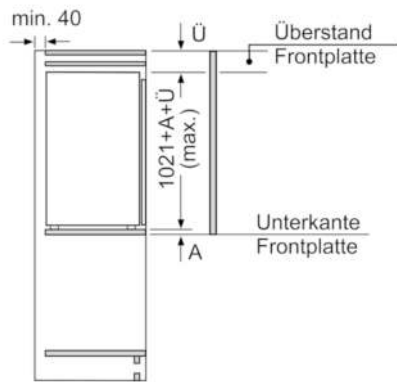

Technische Information

- Türanschlag links, wechselbar
- Klimaklasse: SN-T
- Anschlusswert: 120 W
- 220 - 240 V

Maße

- Nischenmaße (H x B x T): 102,5 cm x 56,0 cm x 55,0 cm
- Gerätegröße (H x B x T): 102,1 cm x 55,8 cm x 54,5 cm

Zubehör

- 2 x Kälteakku, 1 x Eiswürfelschale

Serie | 6 Gefriergeräte
GIN31AC30
**NoFrost, Einbau-Gefrierschrank
Flachscharnier**

Maße in mm

Maße in mm

Maße in mm