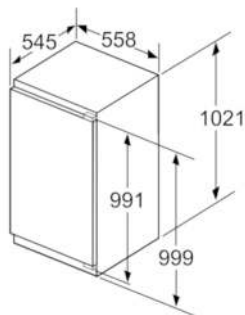

Technische Information

- Türanschlag links, wechselbar
- Klimaklasse: SN-T
- Anschlusswert: 120 W
- 220 - 240 V

Maße

- Nischenmaße (H x B x T): 102,5 cm x 56,0 cm x 55,0 cm
- Gerätegröße (H x B x T): 102,1 cm x 55,8 cm x 54,5 cm

Zubehör

- 2 x Kälteakku, 1 x Eiswürfelschale

Serie | 6 Gefriergeräte
GIN31AC30
**NoFrost, Einbau-Gefrierschrank
Flachscharnier**

Maße in mm

Maße in mm

Maße in mm