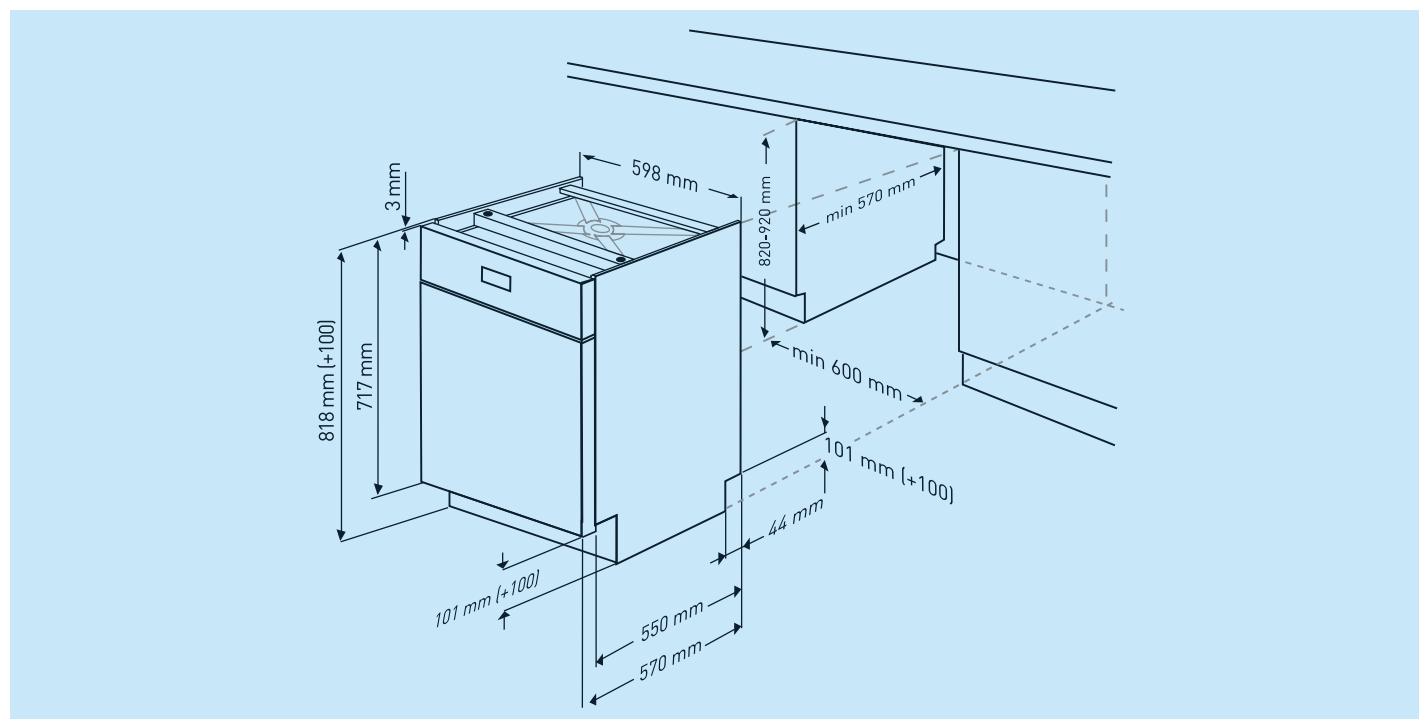

*Auf einer Skala von A+++ (höchste Effizienz) bis D (geringste Effizienz)

Elektra Bregenz AG, Pfarrgasse 77, 1230, Wien / Kundendienst Center: 01/267 6003
Copyright by Elektra Bregenz AG · Technische Angaben ohne Gewähr · Liefermöglichkeiten vorbehalten

grundig.at