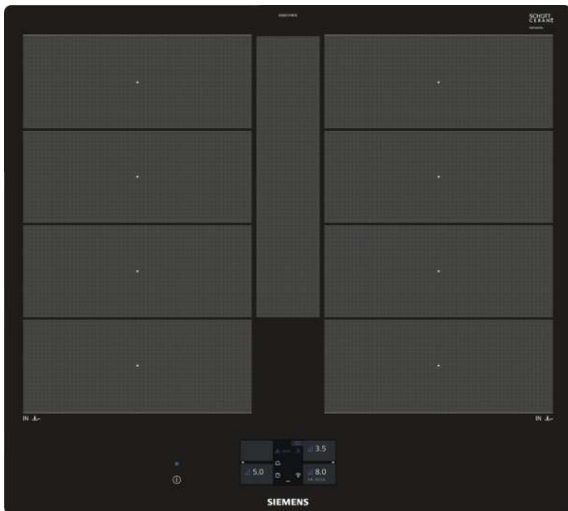

## iQ700 EX601JYW1E 60 cm Induktions-Kochfeld autark, Glaskeramik

Das moderne varioInduktions-Kochfeld - für mehr Flexibilität beim Kochen.

- ✓ varioInduktion Plus passt die Kochzonen an Kochgeschirr bis zu 30 cm Durchmesser an – für mehr Flexibilität.
- ✓ Das TFT-Touchdisplay macht das Bedienen aller Funktionen der Kochstelle so einfach wie nie zuvor.
- ✓ Home Connect: Informationen über Ihr Kochfeld, egal wo Sie gerade sind – mit der einfach zu bedienenden Home Connect App. (nur in Ländern, in denen Home Connect Service verfügbar ist)
- ✓ cookConnect System: Mit dem praktischen cookConnect System lassen sich diverse Funktionen der Dunstabzugshaube direkt von Ihrem Kochfeld aus steuern. (mit passender Haube)
- ✓ Der Bratsensor Plus steuert die Temperatur in der Pfanne so, dass nichts mehr anbrennen kann.
- ✓ cookingSensor Plus - fähig: der ergänzend erwerbbarer Sensor verhindert Überkochen dank präziser Temperaturkontrolle.
- ✓ powerMove Plus: intuitive Kontrolle dank drei Wärmezonen mit verschiedenen Temperaturen – bei Kontakt aktiviert.

#### Technische Daten

Gerätetyp : Kochstelle Glaskeramik  
 Bauform : Eingebaut  
 Energiequelle : Elektro  
 Anzahl der Kochzonen, die gleichzeitig benutzt werden können : 4  
 Nischenmaße (H x B x T) (mm) : 56 x 560-576 x 500-516  
 Gerätebreite (mm) : 572  
 Abmessungen des Gerätes (mm) : 56 x 572 x 512  
 Abmessungen des verpackten Gerätes (mm) : 160 x 750 x 600  
 Nettogewicht (kg) : 14,636  
 Bruttogewicht (kg) : 16,0  
 Restwärmanzeige : Getrennt  
 Lage der Steuerung : Vorne  
 Oberflächenfarbe : Schwarz  
 Approbationszertifikate : AENOR, CE  
 Länge Anschlusskabel (cm) : 110  
 EAN-Nummer : 4242003765241  
 Elektroanschlusswert (W) : 7400  
 Spannung (V) : 220-240  
 Frequenz (Hz) : 60; 50