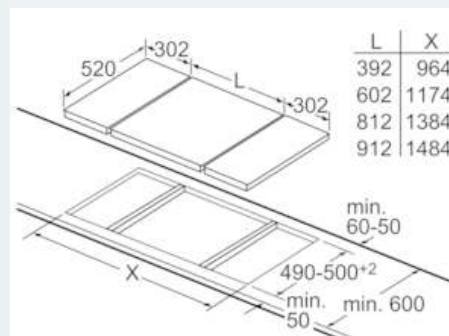

Leistung und Größe:

- Anschlusswert: 3,7 kW

Maße

- Einbaumaße: 270 mm x 490 mm
- Anschlusskabel beiliegend

Technische Informationen

- Länge Anschlußkabel: 110 cm
- Kombinierbar mit Glaskeramik-Kochstellen im Facetten-Design
- Min. Arbeitsplattenstärke: 30 mm

iQ700
EX375FXB1E
30 cm Induktions-Kochstelle,
Glaskeramik

Maßzeichnungen

① Lüftungsspalt muß vorgesehen werden.

Maße in mm

① Lüftungsspalt muß vorgesehen werden.

Maße in mm

Maße in mm

① Lüftungsspalt muß vorgesehen werden.

Maße in mm

Maße in mm

Bei Einbau von zwei Domino-Elementen direkt neben einer Mulde sind zwei Montagesätze (HZ394301) erforderlich.

Maße in mm

iQ700
EX375FXB1E
30 cm Induktions-Kochstelle,
Glaskeramik

Maßzeichnungen

iQ700 EX375FXB1E 30 cm Induktions-Kochstelle, Glaskeramik

Maßzeichnungen

Domino-Kombinationsmöglichkeiten mit
entsprechenden Geräte- und Ausschnittmaßen:

Einheitstyp: 30 40 60 70 80 90
Gerätebreite: 302 392 602 710 812 912