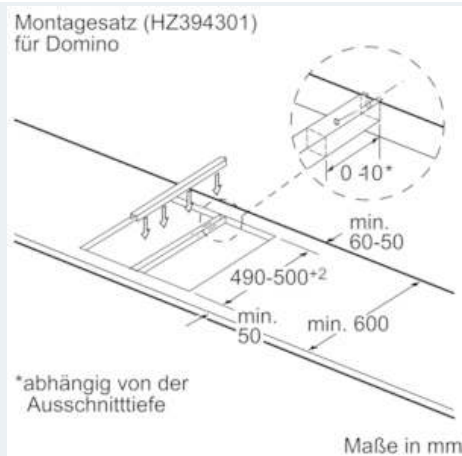

Leistung und Größe:

- Anschlusswert: 3,7 kW

Maße

- Einbaumaße: 270 mm x 490 mm
- Anschlusskabel beiliegend

Technische Informationen

- Länge Anschlußkabel: 110 cm
- Kombinierbar mit Glaskeramik-Kochstellen im Facetten-Design
- Min. Arbeitsplattenstärke: 30 mm

iQ700
EX375FXB1E
30 cm Induktions-Kochstelle,
Glaskeramik

Maßzeichnungen

① Lüftungsspalt muß vorgesehen werden.

Maße in mm

① Lüftungsspalt muß vorgesehen werden.

Maße in mm

Maße in mm

① Lüftungsspalt muß vorgesehen werden.

Maße in mm

Maße in mm

Bei Einbau von zwei Domino-Elementen direkt neben einer Mulde sind zwei Montagesätze (HZ394301) erforderlich.

Maße in mm

iQ700
EX375FXB1E
30 cm Induktions-Kochstelle,
Glaskeramik

Maßzeichnungen

iQ700 EX375FXB1E 30 cm Induktions-Kochstelle, Glaskeramik

Maßzeichnungen

Domino-Kombinationsmöglichkeiten mit
entsprechenden Geräte- und Ausschnittmaßen:

Einheitstyp: 30 40 60 70 80 90
Gerätebreite: 302 392 602 710 812 912