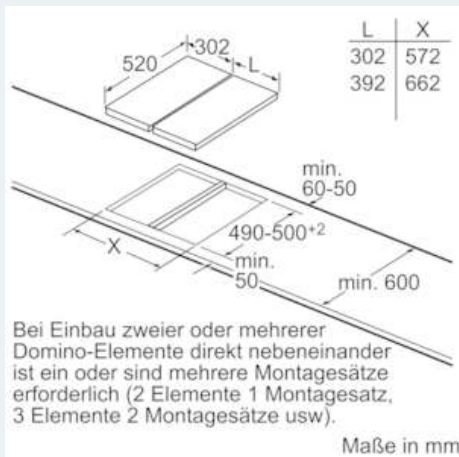

Leistung und Größe:

- Anschlusswert: 3,7 kW

Maße

- Einbaumaße: 270 mm x 490 mm
- Anschlusskabel beiliegend

Technische Informationen

- Länge Anschlußkabel: 110 cm
- Kombinierbar mit Glaskeramik-Kochstellen im Facetten-Design
- Min. Arbeitsplattenstärke: 30 mm

iQ700
EX375FXB1E
30 cm Induktions-Kochstelle,
Glaskeramik

Maßzeichnungen

① Lüftungsspalt muß vorgesehen werden.

Maße in mm

① Lüftungsspalt muß vorgesehen werden.

Maße in mm

Maße in mm

① Lüftungsspalt muß vorgesehen werden.

Maße in mm

Maße in mm

Bei Einbau von zwei Domino-Elementen direkt neben einer Mulde sind zwei Montagesätze (HZ394301) erforderlich.

Maße in mm

iQ700
EX375FXB1E
30 cm Induktions-Kochstelle,
Glaskeramik

Maßzeichnungen

iQ700 EX375FXB1E 30 cm Induktions-Kochstelle, Glaskeramik

Maßzeichnungen

Domino-Kombinationsmöglichkeiten mit
entsprechenden Geräte- und Ausschnittmaßen:

Einheitstyp: 30 40 60 70 80 90
Gerätebreite: 302 392 602 710 812 912