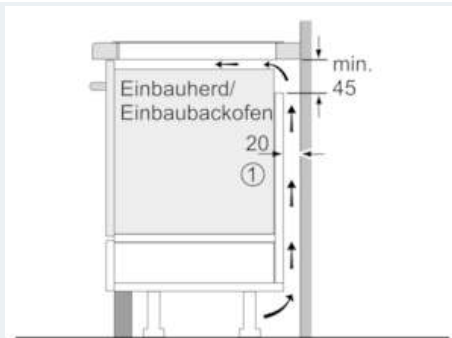

iQ700
EX375FXB1E
30 cm Induktions-Kochstelle,
Glaskeramik

Maßzeichnungen

① Lüftungsspalt muß vorgesehen werden.

Maße in mm