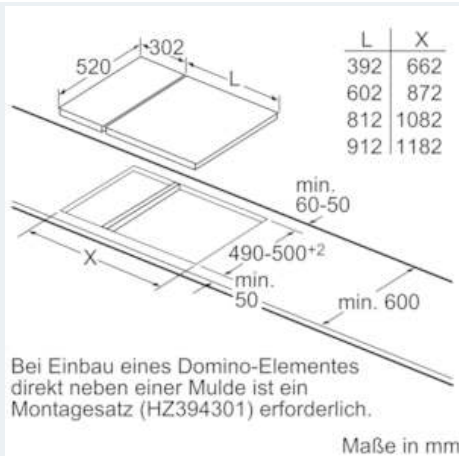

Leistung und Größe:

- Anschlusswert: 3,7 kW

Maße

- Einbaumaße: 270 mm x 490 mm
- Anschlusskabel beiliegend

Technische Informationen

- Länge Anschlußkabel: 110 cm
- Kombinierbar mit Glaskeramik-Kochstellen im Facetten-Design
- Min. Arbeitsplattenstärke: 30 mm

iQ700
EX375FXB1E
30 cm Induktions-Kochstelle,
Glaskeramik

Maßzeichnungen

① Lüftungsspalt muß vorgesehen werden.

Maße in mm

① Lüftungsspalt muß vorgesehen werden.

Maße in mm

Maße in mm

① Lüftungsspalt muß vorgesehen werden.

Maße in mm

Maße in mm

Bei Einbau von zwei Domino-Elementen direkt neben einer Mulde sind zwei Montagesätze (HZ394301) erforderlich.

Maße in mm

iQ700
EX375FXB1E
30 cm Induktions-Kochstelle,
Glaskeramik

Maßzeichnungen

iQ700 EX375FXB1E 30 cm Induktions-Kochstelle, Glaskeramik

Maßzeichnungen

Domino-Kombinationsmöglichkeiten mit
entsprechenden Geräte- und Ausschnittmaßen:

Einheitstyp: 30 40 60 70 80 90
Gerätebreite: 302 392 602 710 812 912