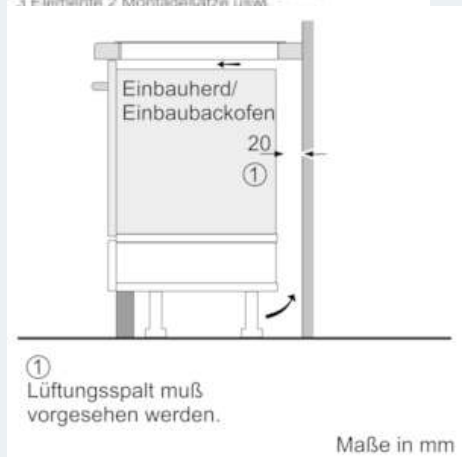

Leistung und Größe:

- Anschlusswert: 3,7 kW

Maße

- Einbaumaße: 270 mm x 490 mm
- Anschlusskabel beiliegend

Technische Informationen

- Länge Anschlußkabel: 110 cm
- Kombinierbar mit Glaskeramik-Kochstellen im Facetten-Design
- Min. Arbeitsplattenstärke: 30 mm

iQ700
EX375FXB1E
30 cm Induktions-Kochstelle,
Glaskeramik

Maßzeichnungen

① Lüftungsspalt muß vorgesehen werden.

Maße in mm

① Lüftungsspalt muß vorgesehen werden.

Maße in mm

Maße in mm

① Lüftungsspalt muß vorgesehen werden.

Maße in mm

Maße in mm

Bei Einbau von zwei Domino-Elementen direkt neben einer Mulde sind zwei Montagesätze (HZ394301) erforderlich.

Maße in mm

iQ700
EX375FXB1E
30 cm Induktions-Kochstelle,
Glaskeramik

Maßzeichnungen

iQ700 EX375FXB1E 30 cm Induktions-Kochstelle, Glaskeramik

Maßzeichnungen

Domino-Kombinationsmöglichkeiten mit
entsprechenden Geräte- und Ausschnittmaßen:

Einheitstyp: 30 40 60 70 80 90
Gerätebreite: 302 392 602 710 812 912