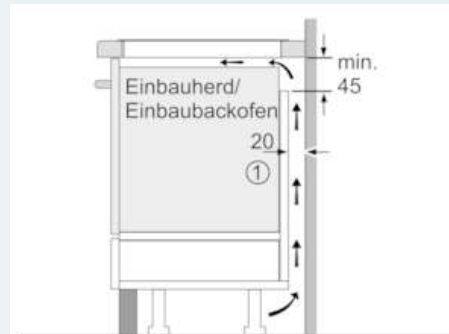

Leistung und Größe:

- Anschlusswert: 3,7 kW

Maße

- Einbaumaße: 270 mm x 490 mm
- Anschlusskabel beiliegend

Technische Informationen

- Länge Anschlußkabel: 110 cm
- Kombinierbar mit Glaskeramik-Kochstellen im Facetten-Design
- Min. Arbeitsplattenstärke: 30 mm

iQ700
EX375FXB1E
30 cm Induktions-Kochstelle,
Glaskeramik

Maßzeichnungen

① Lüftungsspalt muß vorgesehen werden.

Maße in mm

① Lüftungsspalt muß vorgesehen werden.

Maße in mm

Maße in mm

① Lüftungsspalt muß vorgesehen werden.

Maße in mm

Maße in mm

Bei Einbau von zwei Domino-Elementen direkt neben einer Mulde sind zwei Montagesätze (HZ394301) erforderlich.

Maße in mm

iQ700
EX375FXB1E
30 cm Induktions-Kochstelle,
Glaskeramik

Maßzeichnungen

iQ700 EX375FXB1E 30 cm Induktions-Kochstelle, Glaskeramik

Maßzeichnungen

Domino-Kombinationsmöglichkeiten mit
entsprechenden Geräte- und Ausschnittmaßen:

Einheitstyp: 30 40 60 70 80 90
Gerätebreite: 302 392 602 710 812 912