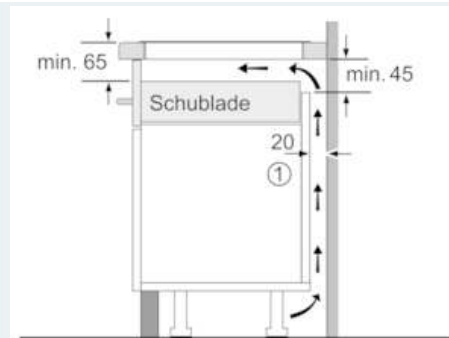

① Lüftungsspalt muß vorgesehen werden.

Maße in mm