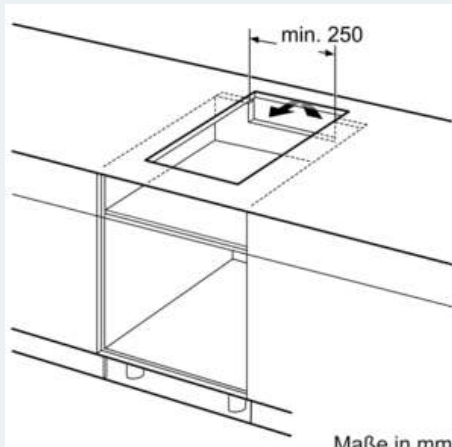

Leistung und Größe:

- Anschlusswert: 3,7 kW

Maße

- Einbaumaße: 270 mm x 490 mm
- Anschlusskabel beiliegend

Technische Informationen

- Länge Anschlußkabel: 110 cm
- Kombinierbar mit Glaskeramik-Kochstellen im Facetten-Design
- Min. Arbeitsplattenstärke: 30 mm

iQ700
EX375FXB1E
30 cm Induktions-Kochstelle,
Glaskeramik

Maßzeichnungen

① Lüftungsspalt muß vorgesehen werden.

Maße in mm

① Lüftungsspalt muß vorgesehen werden.

Maße in mm

Maße in mm

① Lüftungsspalt muß vorgesehen werden.

Maße in mm

Maße in mm

Bei Einbau von zwei Domino-Elementen direkt neben einer Mulde sind zwei Montagesätze (HZ394301) erforderlich.

Maße in mm

iQ700
EX375FXB1E
30 cm Induktions-Kochstelle,
Glaskeramik

Maßzeichnungen

iQ700 EX375FXB1E 30 cm Induktions-Kochstelle, Glaskeramik

Maßzeichnungen

Domino-Kombinationsmöglichkeiten mit
entsprechenden Geräte- und Ausschnittmaßen:

Einheitstyp: 30 40 60 70 80 90
Gerätebreite: 302 392 602 710 812 912