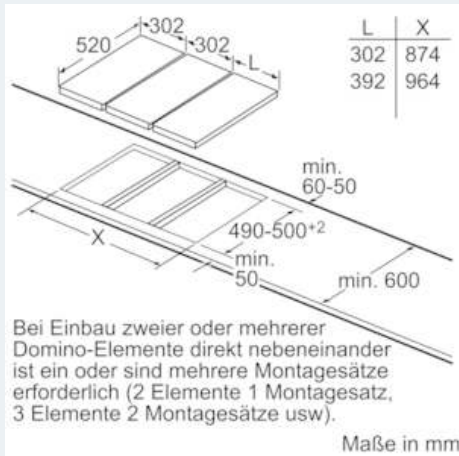

Leistung und Größe:

- Anschlusswert: 3,7 kW

Maße

- Einbaumaße: 270 mm x 490 mm
- Anschlusskabel beiliegend

Technische Informationen

- Länge Anschlußkabel: 110 cm
- Kombinierbar mit Glaskeramik-Kochstellen im Facetten-Design
- Min. Arbeitsplattenstärke: 30 mm

iQ700
EX375FXB1E
30 cm Induktions-Kochstelle,
Glaskeramik

Maßzeichnungen

① Lüftungsspalt muß vorgesehen werden.

Maße in mm

① Lüftungsspalt muß vorgesehen werden.

Maße in mm

Maße in mm

① Lüftungsspalt muß vorgesehen werden.

Maße in mm

Maße in mm

Bei Einbau von zwei Domino-Elementen direkt neben einer Mulde sind zwei Montagesätze (HZ394301) erforderlich.

Maße in mm

iQ700
EX375FXB1E
30 cm Induktions-Kochstelle,
Glaskeramik

Maßzeichnungen

iQ700 EX375FXB1E 30 cm Induktions-Kochstelle, Glaskeramik

Maßzeichnungen

Domino-Kombinationsmöglichkeiten mit
entsprechenden Geräte- und Ausschnittmaßen:

Einheitstyp: 30 40 60 70 80 90
Gerätebreite: 302 392 602 710 812 912