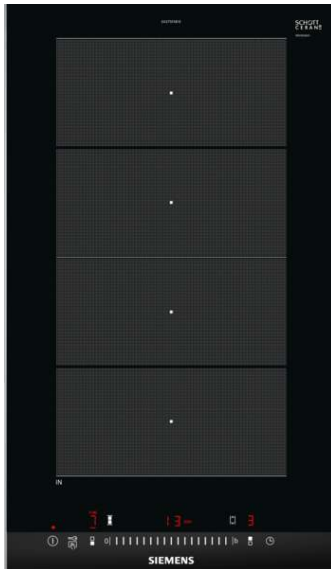

iQ700 EX375FXB1E 30 cm Induktions-Kochstelle, Glaskeramik

Induktionskochfeld mit innovativen Features für mehr Flexibilität beim Kochen.

- ✓ Flexibles Kochen durch die innovative varioInduktions-Kochzone und den 2 klassischen Kochzonen.
- ✓ powerMove Plus: intuitive Kontrolle dank drei Wärmezonen mit verschiedenen Temperaturen – bei Kontakt aktiviert.
- ✓ Dank touchSlider-Bedienung wird die Temperatur durch direktes Antippen oder Entlangstreichen auf der Bedienskala mit nur einem Finger gesteuert.

Ausstattung

Technische Daten

Gerätetyp : Vario/Domino Kochstelle Glas
 Bauform : CONSTR_TYPE.Built-in
 Energiequelle : Elektro
 Anzahl der Kochzonen, die gleichzeitig benutzt werden können : 2
 Nischenmaße (H x B x T) (mm) : 51 x 270 x 490-500
 Gerätebreite (mm) : 302
 Abmessungen des Gerätes (mm) : 51 x 302 x 520
 Abmessungen des verpackten Gerätes (mm) : 126 x 383 x 597
 Nettogewicht (kg) : 8,028
 Bruttogewicht (kg) : 9,0
 Restwärmeanzeige : Getrennt
 Lage der Steuerung : Vorne
 Hauptoberflächenmaterial : Glaskeramik
 Oberflächenfarbe : Alu, gebürstet, Schwarz
 Rahmenfarbe : Alu, gebürstet
 Approbationszertifikate : AENOR, CE
 Länge Anschlusskabel (cm) : 110
 EAN-Nummer : 4242003697405
 Elektroanschlusswert (W) : 3700
 Spannung (V) : 220-240
 Frequenz (Hz) : 60; 50

Leistung und Größe:

- Anschlusswert: 3,7 kW

Maße

- Einbaumaße: 270 mm x 490 mm
- Anschlusskabel beiliegend

Technische Informationen

- Länge Anschlußkabel: 110 cm
- Kombinierbar mit Glaskeramik-Kochstellen im Facetten-Design
- Min. Arbeitsplattenstärke: 30 mm