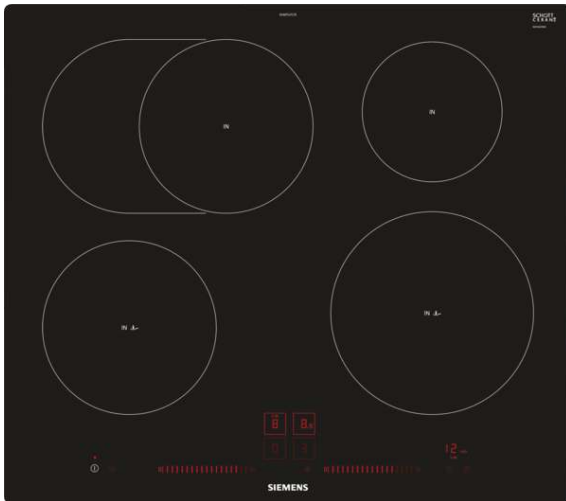

iQ300 EH601LFC1E 60 cm Induktions-Kochfeld autark, Glaskeramik

Induktionskochfeld mit innovativen Features für mehr Flexibilität beim Kochen.

- ✓ Mit dem dual lightSlider lässt sich die Kochstelle einfach und intuitiv bedienen.
- ✓ bratSensor: hält die gewünschte Temperatur der Pfanne nach dem Erhitzen automatisch konstant, damit nichts anbrennt.
- ✓ Innovative Induktions-Technologie macht Kochen schneller, sauberer und sicherer.
- ✓ Platz auch für große Bräter dank zuschaltbarer Bräterzone.

Ausstattung

Technische Daten

Gerätetyp : Kochstelle Glaskeramik
 Bauform : Eingebaut
 Energiequelle : Elektro
 Anzahl der Kochzonen, die gleichzeitig benutzt werden können : 4
 Nischenmaße (H x B x T) (mm) : 56 x 560-576 x 500-516
 Gerätebreite (mm) : 572
 Abmessungen des Gerätes (mm) : 56 x 572 x 512
 Abmessungen des verpackten Gerätes (mm) : 126 x 753 x 603
 Nettogewicht (kg) : 14,136
 Bruttogewicht (kg) : 15,0
 Restwärmeanzeige : Getrennt
 Lage der Steuerung : Vorne
 Hauptoberflächenmaterial : Glaskeramik
 Oberflächenfarbe : Schwarz
 Approbationszertifikate : AENOR, CE
 Länge Anschlusskabel (cm) : 110
 EAN-Nummer : 4242003716076
 Elektroanschlusswert (W) : 7400
 Spannung (V) : 220-240
 Frequenz (Hz) : 60; 50

iQ300
EH601LFC1E
60 cm Induktions-Kochfeld autark,
Glaskeramik

Ausstattung

Profi-Ausstattung

- Bräterzone
- Bratsensor Plus mit 5 Temperaturstufen
- powerBoost-Funktion für Pfannen
- 4 Induktions-Kochzonen

Umwelt und Sicherheit:

- Energieverbrauchsanzeige
- 2-stufige Restwärmeanzeige je Kochzone

Leistung und Größe:

- Kochzonen: 1 x Ø 180 mm, 1.8 kW (max. Powerstufe 3.1 kW)
Induktion; 1 x Ø 280 mm, 1.8 kW (max. Powerstufe 3.1 kW)
Induktion; 1 x Ø 145 mm, 1.4 kW (max. Powerstufe 2.2 kW)
Induktion; 1 x Ø 210 mm, 2.2 kW (max. Powerstufe 3.7 kW)
Induktion
- Anschlusswert: 7,4 kW