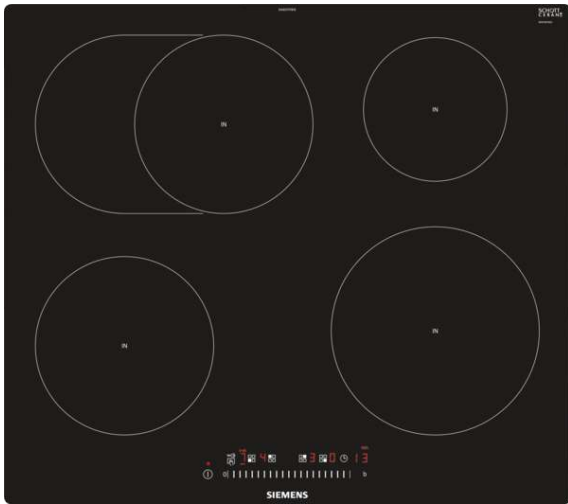

iQ300 EH601FFB1E 60 cm Induktions-Kochfeld autark, Glaskeramik

Induktionskochfeld mit innovativen Features für mehr Flexibilität beim Kochen.

- ✓ Innovative Induktions-Technologie macht Kochen schneller, sauberer und sicherer.
- ✓ Platz auch für große Bräter dank zuschaltbarer Bräterzone.
- ✓ Kürzere Ankochzeiten mit bis zu 50% mehr Leistung dank powerBoost-Funktion.
- ✓ Dank touchSlider-Bedienung wird die Temperatur durch direktes Antippen oder Entlangstreichen auf der Bedienskala mit nur einem Finger gesteuert.

Ausstattung

Technische Daten

Gerätetyp : Kochstelle Glaskeramik
 Bauform : Eingebaut
 Energiequelle : Elektro
 Anzahl der Kochzonen, die gleichzeitig benutzt werden können : 4
 Nischenmaße (H x B x T) (mm) : 56 x 560-576 x 500-516
 Gerätebreite (mm) : 572
 Abmessungen des Gerätes (mm) : 56 x 572 x 512
 Abmessungen des verpackten Gerätes (mm) : 126 x 753 x 603
 Nettogewicht (kg) : 14,096
 Bruttogewicht (kg) : 15,0
 Restwärmeanzeige : Getrennt
 Lage der Steuerung : Vorne
 Hauptoberflächenmaterial : Glaskeramik
 Oberflächenfarbe : Schwarz
 Approbationszertifikate : AENOR, CE
 Länge Anschlusskabel (cm) : 110
 EAN-Nummer : 4242003716052
 Elektroanschlusswert (W) : 7400
 Spannung (V) : 220-240
 Frequenz (Hz) : 60; 50

Ausstattung

Profi-Ausstattung

- Bräterzone
- 4 Induktions-Kochzonen

Design:

- flächenbündiges Design
- touchSlider-Bedienung (mono)

Komfort

- quickStart
- reStart
- Hauptschalter
- 17 Leistungs-Stufen

Schnelligkeit: