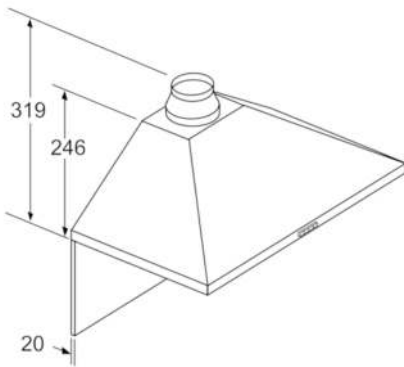

Serie | 2 Dunstabzüge

DWP64BC50

Wandesse, 60 cm

Walmdach-Design

Edelstahl

Bei Verwendung einer Rückwand muss das Design des Gerätes beachtet werden.

Maße in mm