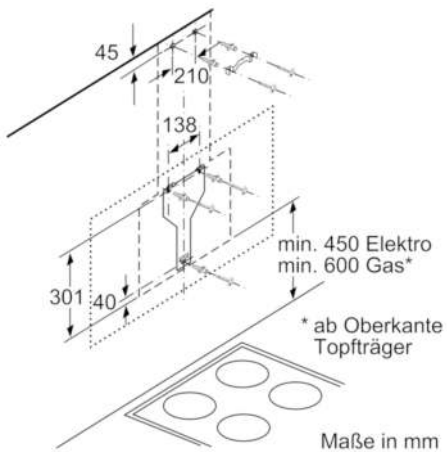

Technische Daten

Farbe des Kamins :	Edelstahl
Bauart :	Kaminesse
Approbationszertifikate :	CE, EAC-Eurasian, VDE
Länge Anschlusskabel (cm) :	130
Höhe des Gerätes ohne Kamin :	323
Mindestabstand zur Kochstelle Elektro :	450
Mindestabstand zur Kochstelle Gas :	600
Nettogewicht (kg) :	23,203
Steuerung :	elektronisch
Regelung der Leistungsstufen :	3-stufig + 2 Intensiv
Max. Gebläseleistung-Abluftbetrieb (m ³ /h) :	500
Gebläseleistung bei Intensivstufe-Umluftbetrieb :	590
Max. Gebläseleistung-Umluftbetrieb (m ³ /h) :	430
Gebläseleistung bei Intensivstufe-Abluftbetrieb (m ³ /h) :	840
Anzahl der Lampen (Stck) :	2
Schallleistung (dB(A) re 1 pW) :	54
Durchmesser des Abluftstutzens (mm) :	150 / 120
Material des Fettfilters :	Aluminium
EAN-Nummer :	4242002966724
Anschlusswert (W) :	166
Absicherung (A) :	10
Spannung (V) :	220-240
Frequenz (Hz) :	60; 50
Steckerart :	Schuko-/Gardy.m.Erdung
Art der Installation :	Wandmontage

Technische Informationen

- Für Wandmontage über Kochstellen
- Schnellmontagebefestigung
- Maße
- Gerätemaße Abluft (HxBxT): 957-1227 x 894 x 548 mm
- Abluftstutzen Ø 150 mm (Ø 120 mm beiliegend)
- Gerätemaße Umluft ohne Kamin (HxBxT): 370 x 894 x 548 mm
- Gerätemaße Umluft mit Kamin (HxBxT): 1017-1287 x 894 x 548 mm
- Gerätemaße Umluft mit CleanAir Umluftmodul (HxBxT):
1147 x 894 x 548 mm - Montage auf Außenkanal
1217-1487 x 894 x 548 mm - Montage auf Innenkanal
- Gesamtanschlusswert: 166 W
- * Gemäß EU-Regulierung Nr. 65/2014

Serie | 8 Dunstabzüge

DWK98PR20

Wandesse, 90 cm

Schräg-Essen-Design

weiß

(1) Position für Steckdose

Maximale Stärke der Rückwand beachten.

Maße in mm