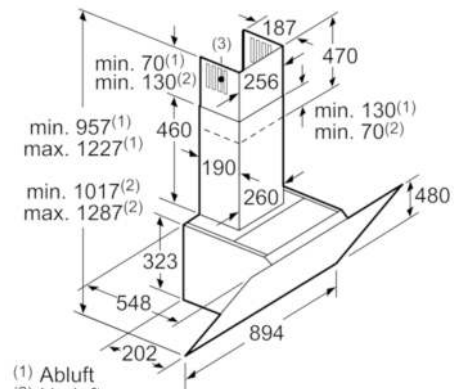

Technische Daten

Farbe des Kamins :	Edelstahl
Bauart :	Kaminesse
Approbationszertifikate :	CE, EAC-Eurasian, VDE
Länge Anschlusskabel (cm) :	130
Höhe des Gerätes ohne Kamin :	323
Mindestabstand zur Kochstelle Elektro :	450
Mindestabstand zur Kochstelle Gas :	600
Nettogewicht (kg) :	23,203
Steuerung :	elektronisch
Regelung der Leistungsstufen :	3-stufig + 2 Intensiv
Max. Gebläseleistung-Abluftbetrieb (m ³ /h) :	500
Gebläseleistung bei Intensivstufe-Umluftbetrieb :	590
Max. Gebläseleistung-Umluftbetrieb (m ³ /h) :	430
Gebläseleistung bei Intensivstufe-Abluftbetrieb (m ³ /h) :	840
Anzahl der Lampen (Stck) :	2
Schallleistung (dB(A) re 1 pW) :	54
Durchmesser des Abluftstutzens (mm) :	150 / 120
Material des Fettfilters :	Aluminium
EAN-Nummer :	4242002966724
Anschlusswert (W) :	166
Absicherung (A) :	10
Spannung (V) :	220-240
Frequenz (Hz) :	60; 50
Steckerart :	Schuko-/Gardy.m.Erdung
Art der Installation :	Wandmontage

Technische Informationen

- Für Wandmontage über Kochstellen
- Schnellmontagebefestigung
- Maße
- Gerätemaße Abluft (HxBxT): 957-1227 x 894 x 548 mm
- Abluftstutzen Ø 150 mm (Ø 120 mm beiliegend)
- Gerätemaße Umluft ohne Kamin (HxBxT): 370 x 894 x 548 mm
- Gerätemaße Umluft mit Kamin (HxBxT): 1017-1287 x 894 x 548 mm
- Gerätemaße Umluft mit CleanAir Umluftmodul (HxBxT):
1147 x 894 x 548 mm - Montage auf Außenkanal
1217-1487 x 894 x 548 mm - Montage auf Innenkanal
- Gesamtanschlusswert: 166 W
- * Gemäß EU-Regulierung Nr. 65/2014

Serie | 8 Dunstabzüge

DWK98PR20

Wandesse, 90 cm

Schräg-Essen-Design

weiß

(1) Position für Steckdose

Maximale Stärke der Rückwand beachten.

Maße in mm

(1) Abluft
(2) Umluft
(3) Luftaustritt - Schlitz bei
Abluft nach unten montieren

Maße in mm

Gerät im Umluftbetrieb
ohne Kanal
Umluftset erforderlich

Maße in mm

Maße in mm