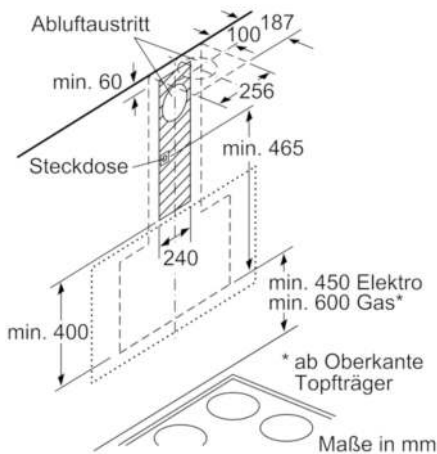

Technische Daten

Farbe des Kamins :	Edelstahl
Bauart :	Kaminesse
Approbationszertifikate :	CE, EAC-Eurasian, VDE
Länge Anschlusskabel (cm) :	130
Höhe des Gerätes ohne Kamin :	323
Mindestabstand zur Kochstelle Elektro :	450
Mindestabstand zur Kochstelle Gas :	600
Nettogewicht (kg) :	23,203
Steuerung :	elektronisch
Regelung der Leistungsstufen :	3-stufig + 2 Intensiv
Max. Gebläseleistung-Abluftbetrieb (m ³ /h) :	500
Gebläseleistung bei Intensivstufe-Umluftbetrieb :	590
Max. Gebläseleistung-Umluftbetrieb (m ³ /h) :	430
Gebläseleistung bei Intensivstufe-Abluftbetrieb (m ³ /h) :	840
Anzahl der Lampen (Stck) :	2
Schallleistung (dB(A) re 1 pW) :	54
Durchmesser des Abluftstutzens (mm) :	150 / 120
Material des Fettfilters :	Aluminium
EAN-Nummer :	4242002966724
Anschlusswert (W) :	166
Absicherung (A) :	10
Spannung (V) :	220-240
Frequenz (Hz) :	60; 50
Steckerart :	Schuko-/Gardy.m.Erdung
Art der Installation :	Wandmontage

Technische Informationen

- Für Wandmontage über Kochstellen
- Schnellmontagebefestigung
- Maße
- Gerätemaße Abluft (HxBxT): 957-1227 x 894 x 548 mm
- Abluftstutzen Ø 150 mm (Ø 120 mm beiliegend)
- Gerätemaße Umluft ohne Kamin (HxBxT): 370 x 894 x 548 mm
- Gerätemaße Umluft mit Kamin (HxBxT): 1017-1287 x 894 x 548 mm
- Gerätemaße Umluft mit CleanAir Umluftmodul (HxBxT):
1147 x 894 x 548 mm - Montage auf Außenkanal
1217-1487 x 894 x 548 mm - Montage auf Innenkanal
- Gesamtanschlusswert: 166 W
- * Gemäß EU-Regulierung Nr. 65/2014

Serie | 8 Dunstabzüge

DWK98PR20

Wandesse, 90 cm

Schräg-Essen-Design

weiß

(1) Position für Steckdose

Maximale Stärke der Rückwand beachten.

Maße in mm

(1) Abluft
(2) Umluft
(3) Luftaustritt - Schlitz bei
Abluft nach unten montieren

Maße in mm

Gerät im Umluftbetrieb
ohne Kanal
Umluftset erforderlich

Maße in mm

Maße in mm