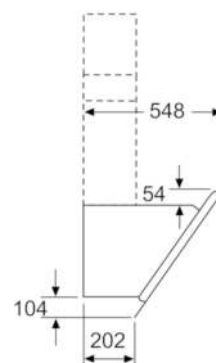

Technische Informationen

- Für Wandmontage über Kochstellen
- Schnellmontagebefestigung
- Maße
- Gerätemaße Abluft (HxBxT): 957-1227 x 894 x 548 mm
- Abluftstutzen Ø 150 mm (Ø 120 mm beiliegend)
- Gerätemaße Umluft ohne Kamin (HxBxT): 370 x 894 x 548 mm
- Gerätemaße Umluft mit Kamin (HxBxT): 1017-1287 x 894 x 548 mm
- Gerätemaße Umluft mit CleanAir Umluftmodul (HxBxT):
1147 x 894 x 548 mm - Montage auf Außenkanal
1217-1487 x 894 x 548 mm - Montage auf Innenkanal
- Gesamtanschlusswert: 166 W
- * Gemäß EU-Regulierung Nr. 65/2014

Serie | 8 Dunstabzüge

DWK98PR20

Wandesse, 90 cm

Schräg-Essen-Design

weiß

(1) Position für Steckdose

Maximale Stärke der Rückwand beachten.

Maße in mm

(1) Abluft
(2) Umluft
(3) Luftaustritt - Schlitz bei
Abluft nach unten montieren

Maße in mm

Gerät im Umluftbetrieb
ohne Kanal
Umluftset erforderlich

Maße in mm

Maße in mm