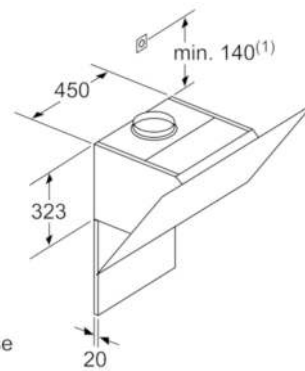

Technische Informationen

- Für Wandmontage über Kochstellen
- Schnellmontagebefestigung
- Maße
- Gerätemaße Abluft (HxBxT): 957-1227 x 894 x 548 mm
- Abluftstutzen Ø 150 mm (Ø 120 mm beiliegend)
- Gerätemaße Umluft ohne Kamin (HxBxT): 370 x 894 x 548 mm
- Gerätemaße Umluft mit Kamin (HxBxT): 1017-1287 x 894 x 548 mm
- Gerätemaße Umluft mit CleanAir Umluftmodul (HxBxT):
1147 x 894 x 548 mm - Montage auf Außenkanal
1217-1487 x 894 x 548 mm - Montage auf Innenkanal
- Gesamtanschlusswert: 166 W
- * Gemäß EU-Regulierung Nr. 65/2014

Serie | 8 Dunstabzüge

DWK98PR20

Wandesse, 90 cm

Schräg-Essen-Design

weiß

(1) Position für Steckdose

Maximale Stärke der Rückwand beachten.

Maße in mm