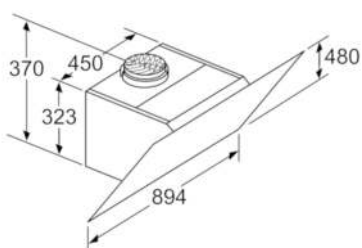

Technische Informationen

- Für Wandmontage über Kochstellen
- Schnellmontagebefestigung
- Maße
- Gerätemaße Abluft (HxBxT): 957-1227 x 894 x 548 mm
- Abluftstutzen Ø 150 mm (Ø 120 mm beiliegend)
- Gerätemaße Umluft ohne Kamin (HxBxT): 370 x 894 x 548 mm
- Gerätemaße Umluft mit Kamin (HxBxT): 1017-1287 x 894 x 548 mm
- Gerätemaße Umluft mit CleanAir Umluftmodul (HxBxT):
1147 x 894 x 548 mm - Montage auf Außenkanal
1217-1487 x 894 x 548 mm - Montage auf Innenkanal
- Gesamtanschlusswert: 166 W
- * Gemäß EU-Regulierung Nr. 65/2014

Serie | 8 Dunstabzüge

DWK98PR20

Wandesse, 90 cm

Schräg-Essen-Design

weiß

(1) Position für Steckdose

Maximale Stärke der Rückwand beachten.

Maße in mm

(1) Abluft
(2) Umluft
(3) Luftaustritt - Schlitz bei
Abluft nach unten montieren

Maße in mm

Gerät im Umluftbetrieb
ohne Kanal
Umluftset erforderlich

Maße in mm

Maße in mm