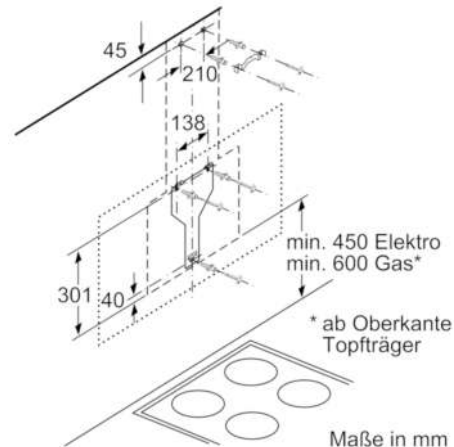

#### Technische Informationen

- Für Wandmontage über Kochstellen
- Schnellmontagebefestigung
- Maße
- Gerätemaße Abluft (HxBxT): 928-1198 x 890 x 499 mm
- Abluftstutzen Ø 150 mm (Ø 120 mm beiliegend)
- Gerätemaße Umluft ohne Kamin (HxBxT): 370 x 890 x 499 mm
- Gerätemaße Umluft mit Kamin (HxBxT): 988-1258 x 890 x 499 mm
- Gerätemaße Umluft mit CleanAir Umluftmodul (HxBxT):  
1118 x 890 x 499 mm - Montage auf Außenkanal  
1188-1458 x 890 x 499 mm - Montage auf Innenkanal
- Gesamtanschlusswert: 143 W
- \* Gemäß EU-Regulierung Nr. 65/2014

### DWK97JR60

Wandesse, 90 cm  
Schräg-Essen-Design  
schwarz

- (1) Abluft
  - (2) Umluft
  - (3) Luftaustritt - Schlitze bei Abluft nach unten montieren
- Maße in mm

Gerät im Umluftbetrieb  
ohne Kanal  
Umluftset erforderlich

Maße in mm

Maße in mm

Maße in mm

(1) Position  
für Steckdose

Maximale Stärke der  
Rückwand beachten.

Maße in mm

Maße in mm