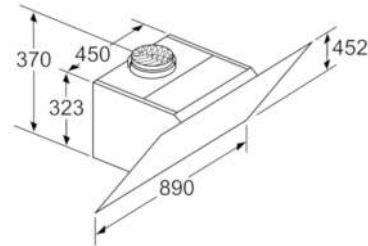

Gerät im Umluftbetrieb
ohne Kanal
Umluftset erforderlich

Maße in mm