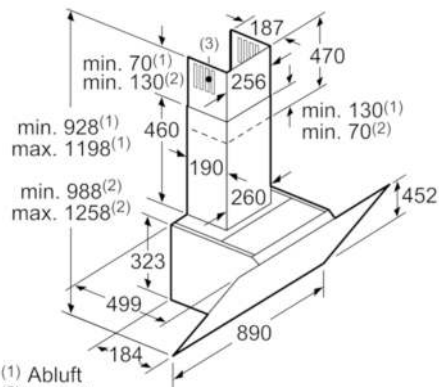

Serie | 6 Dunstabzüge

DWK97JR60

Wandesse, 90 cm
Schräg-Essen-Design
schwarz

- (1) Abluft
  - (2) Umluft
  - (3) Luftaustritt - Schlitze bei Abluft nach unten montieren
2. Maße in mm