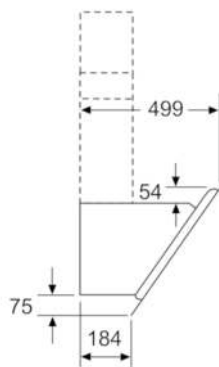

#### Technische Informationen

- Für Wandmontage über Kochstellen
- Schnellmontagebefestigung
- Maße
- Gerätemaße Abluft (HxBxT): 928-1198 x 890 x 499 mm
- Abluftstutzen Ø 150 mm (Ø 120 mm beiliegend)
- Gerätemaße Umluft ohne Kamin (HxBxT): 370 x 890 x 499 mm
- Gerätemaße Umluft mit Kamin (HxBxT): 988-1258 x 890 x 499 mm
- Gerätemaße Umluft mit CleanAir Umluftmodul (HxBxT):  
1118 x 890 x 499 mm - Montage auf Außenkanal  
1188-1458 x 890 x 499 mm - Montage auf Innenkanal
- Gesamtanschlusswert: 143 W
- \* Gemäß EU-Regulierung Nr. 65/2014

### DWK97JR60

Wandesse, 90 cm  
Schräg-Essen-Design  
schwarz

- (1) Abluft
  - (2) Umluft
  - (3) Luftaustritt - Schlitze bei Abluft nach unten montieren
- Maße in mm

Gerät im Umluftbetrieb  
ohne Kanal  
Umluftset erforderlich

Maße in mm

Maße in mm

Maße in mm

(1) Position  
für Steckdose

Maximale Stärke der  
Rückwand beachten.

Maße in mm

Maße in mm