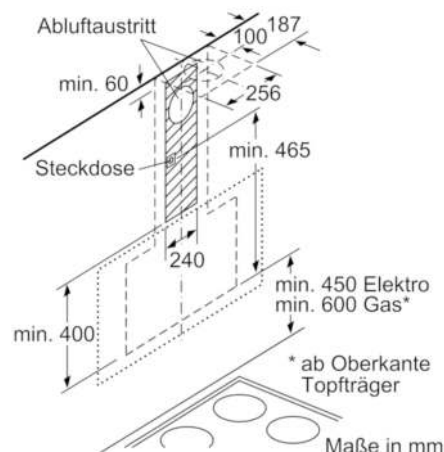

#### Technische Informationen

- Für Wandmontage über Kochstellen
- Schnellmontagebefestigung
- Maße
- Gerätemaße Abluft (HxBxT): 928-1198 x 890 x 499 mm
- Abluftstutzen Ø 150 mm (Ø 120 mm beiliegend)
- Gerätemaße Umluft ohne Kamin (HxBxT): 370 x 890 x 499 mm
- Gerätemaße Umluft mit Kamin (HxBxT): 988-1258 x 890 x 499 mm
- Gerätemaße Umluft mit CleanAir Umluftmodul (HxBxT):  
1118 x 890 x 499 mm - Montage auf Außenkanal  
1188-1458 x 890 x 499 mm - Montage auf Innenkanal
- Gesamtanschlusswert: 143 W
- \* Gemäß EU-Regulierung Nr. 65/2014

Maße in mm

Maße in mm

Maße in mm

(1) Position  
für Steckdose

Maximale Stärke der  
Rückwand beachten.

Maße in mm

Maße in mm