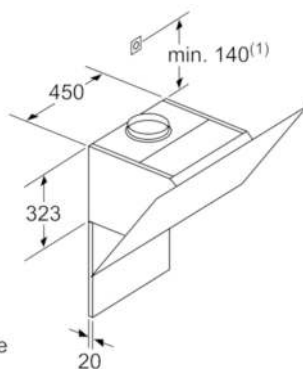

#### Technische Informationen

- Für Wandmontage über Kochstellen
- Schnellmontagebefestigung
- Maße
- Gerätemaße Abluft (HxBxT): 928-1198 x 890 x 499 mm
- Abluftstutzen Ø 150 mm (Ø 120 mm beiliegend)
- Gerätemaße Umluft ohne Kamin (HxBxT): 370 x 890 x 499 mm
- Gerätemaße Umluft mit Kamin (HxBxT): 988-1258 x 890 x 499 mm
- Gerätemaße Umluft mit CleanAir Umluftmodul (HxBxT):  
1118 x 890 x 499 mm - Montage auf Außenkanal  
1188-1458 x 890 x 499 mm - Montage auf Innenkanal
- Gesamtanschlusswert: 143 W
- \* Gemäß EU-Regulierung Nr. 65/2014

### DWK97JR60

Wandesse, 90 cm  
Schräg-Essen-Design  
schwarz

- (1) Abluft
  - (2) Umluft
  - (3) Luftaustritt - Schlitze bei Abluft nach unten montieren
- Maße in mm

Gerät im Umluftbetrieb  
ohne Kanal  
Umluftset erforderlich

Maße in mm

Maße in mm

Maße in mm

(1) Position  
für Steckdose

Maximale Stärke der  
Rückwand beachten.

Maße in mm

Maße in mm