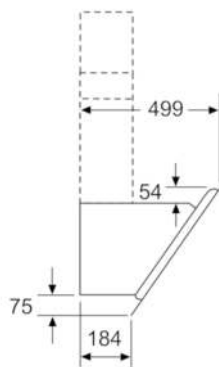

#### Technische Informationen

- Für Wandmontage über Kochstellen
- Schnellmontagebefestigung
- Maße
- Gerätemaße Abluft (HxBxT): 928-1198 x 890 x 499 mm
- Abluftstutzen Ø 150 mm (Ø 120 mm beiliegend)
- Gerätemaße Umluft ohne Kamin (HxBxT): 370 x 890 x 499 mm
- Gerätemaße Umluft mit Kamin (HxBxT): 988-1258 x 890 x 499 mm
- Gerätemaße Umluft mit CleanAir Umluftmodul (HxBxT):  
1118 x 890 x 499 mm - Montage auf Außenkanal  
1188-1458 x 890 x 499 mm - Montage auf Innenkanal
- Gesamtanschlusswert: 143 W
- \* Gemäß EU-Regulierung Nr. 65/2014

### DWK97JQ60

Wandesse, 90 cm  
Schräg-Essen-Design  
schwarz

- (1) Abluft
  - (2) Umluft
  - (3) Luftaustritt - Schlitze bei Abluft nach unten montieren
- Maße in mm

Gerät im Umluftbetrieb  
ohne Kanal  
Umluftset erforderlich

Maße in mm

Maße in mm

Maße in mm

(1) Position  
für Steckdose

Maximale Stärke der  
Rückwand beachten.

Maße in mm

Maße in mm