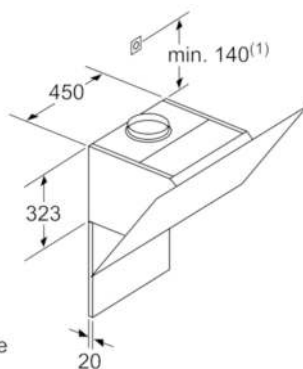

#### Technische Informationen

- Für Wandmontage über Kochstellen
- Schnellmontagebefestigung
- Maße
- Gerätemaße Abluft (HxBxT): 928-1198 x 890 x 499 mm
- Abluftstutzen Ø 150 mm (Ø 120 mm beiliegend)
- Gerätemaße Umluft ohne Kamin (HxBxT): 370 x 890 x 499 mm
- Gerätemaße Umluft mit Kamin (HxBxT): 988-1258 x 890 x 499 mm
- Gerätemaße Umluft mit CleanAir Umluftmodul (HxBxT):  
1118 x 890 x 499 mm - Montage auf Außenkanal  
1188-1458 x 890 x 499 mm - Montage auf Innenkanal
- Gesamtanschlusswert: 143 W
- \* Gemäß EU-Regulierung Nr. 65/2014

### DWK97JQ60

Wandesse, 90 cm  
Schräg-Essen-Design  
schwarz

- (1) Abluft
  - (2) Umluft
  - (3) Luftaustritt - Schlitze bei Abluft nach unten montieren
- Maße in mm

Gerät im Umluftbetrieb  
ohne Kanal  
Umluftset erforderlich

Maße in mm

Maße in mm

Maße in mm

(1) Position  
für Steckdose

Maximale Stärke der  
Rückwand beachten.

Maße in mm

Maße in mm