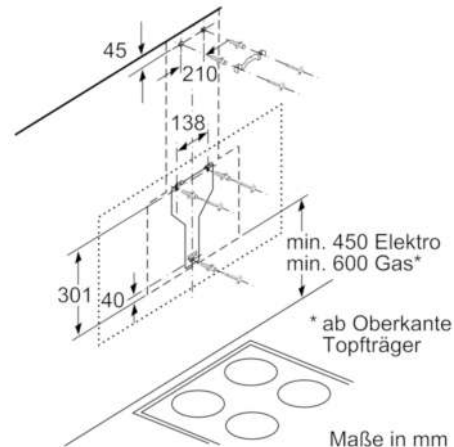

#### Technische Informationen

- Für Wandmontage über Kochstellen
- Schnellmontagebefestigung
- Maße
- Gerätemaße Abluft (HxBxT): 928-1198 x 890 x 499 mm
- Abluftstutzen Ø 150 mm (Ø 120 mm beiliegend)
- Gerätemaße Umluft ohne Kamin (HxBxT): 370 x 890 x 499 mm
- Gerätemaße Umluft mit Kamin (HxBxT): 988-1258 x 890 x 499 mm
- Gerätemaße Umluft mit CleanAir Umluftmodul (HxBxT):  
1118 x 890 x 499 mm - Montage auf Außenkanal  
1188-1458 x 890 x 499 mm - Montage auf Innenkanal
- Gesamtanschlusswert: 143 W
- \* Gemäß EU-Regulierung Nr. 65/2014

### DWK97JQ60

Wandesse, 90 cm  
Schräg-Essen-Design  
schwarz

- (1) Abluft
  - (2) Umluft
  - (3) Luftaustritt - Schlitze bei Abluft nach unten montieren
- Maße in mm

Gerät im Umluftbetrieb  
ohne Kanal  
Umluftset erforderlich

Maße in mm

Maße in mm

Maße in mm

(1) Position  
für Steckdose

Maximale Stärke der  
Rückwand beachten.

Maße in mm

Maße in mm