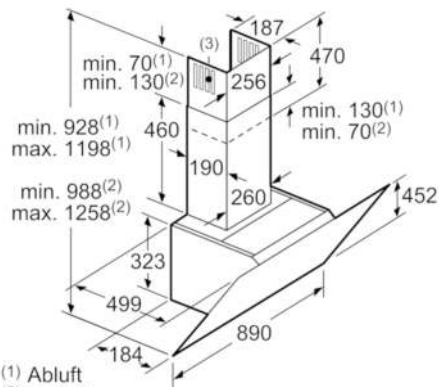

Serie | 6 Dunstabzüge

DWK97JQ60

Wandesse, 90 cm
Schräg-Essen-Design
schwarz

- (1) Abluft
  - (2) Umluft
  - (3) Luftaustritt - Schlitze bei Abluft nach unten montieren
2. Maße in mm