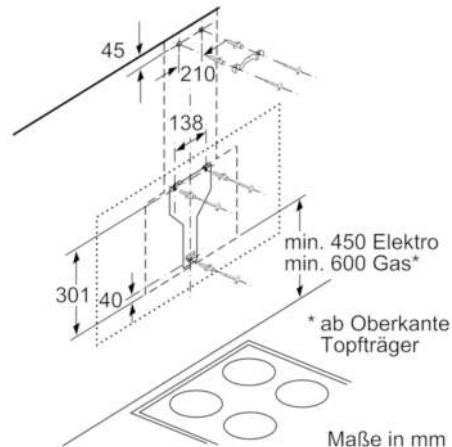

Technische Daten

Farbe des Kamins :	Edelstahl
Bauart :	Kaminesse
Approbationszertifikate :	CE, EAC-Eurasian, VDE
Länge Anschlusskabel (cm) :	130
Höhe des Gerätes ohne Kamin :	323
Mindestabstand zur Kochstelle Elektro :	450
Mindestabstand zur Kochstelle Gas :	600
Nettogewicht (kg) :	18,973
Steuerung :	elektronisch
Max. Gebläseleistung-Abluftbetrieb (m3/h) :	460
Gebläseleistung bei Intensivstufe-Umluftbetrieb :	560
Max. Gebläseleistung-Umluftbetrieb (m3/h) :	400
Gebläseleistung bei Intensivstufe-Abluftbetrieb (m ³ /h) :	730
Anzahl der Lampen (Stck) :	2
Schallleistung (dB(A) re 1 pW) :	54
Durchmesser des Abluftstutzens (mm) :	120 / 150
Material des Fettfilters :	Aluminium
EAN-Nummer :	4242002946825
Anschlusswert (W) :	143
Absicherung (A) :	10
Spannung (V) :	220-240
Frequenz (Hz) :	50; 60
Steckerart :	Schuko-/Gardy.m.Erdung
Art der Installation :	Wandmontage

Umwelt und Sicherheit

- Metallfettfilter, spülmaschinengeeignet

Technische Informationen

- Für Wandmontage über Kochstellen
- Schnellmontagebefestigung

Maße

- Abluftstutzen Ø 150 mm (Ø 120 mm beiliegend)
- Gesamtanschlusswert: 143 W
- Gerätemaße Umluft ohne Kamin (HxBxT): 370 x 890 x 499 mm
- Gerätemaße Abluft (HxBxT): 928-1198 x 890 x 499 mm
- Gerätemaße Umluft mit Kamin (HxBxT): 988-1258 x 890 x 499 mm
- Gerätemaße Umluft mit CleanAir Umluftmodul (HxBxT):
1118 x 890 x 499 mm - Montage auf Außenkanal
1188-1458 x 890 x 499 mm - Montage auf Innenkanal

* Gemäß EU-Regulierung Nr. 65/2014

Serie | 6 Dunstabzüge

DWK97JM60

Wandesse, 90 cm
Schräg-Essen-Design
schwarz

- (1) Abluft
 - (2) Umluft
 - (3) Luftaustritt - Schlitze bei Abluft nach unten montieren
- Maße in mm

Gerät im Umluftbetrieb
ohne Kanal
Umluftset erforderlich

Maße in mm

Maße in mm

Maße in mm

(1) Position
für Steckdose

Maximale Stärke der
Rückwand beachten.

Maße in mm

Maße in mm