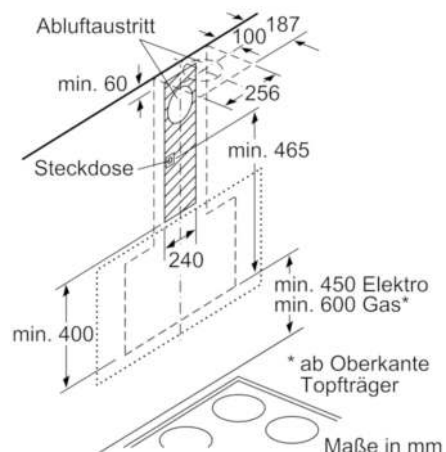

Technische Daten

Farbe des Kamins :	Edelstahl
Bauart :	Kaminesse
Approbationszertifikate :	CE, EAC-Eurasian, VDE
Länge Anschlusskabel (cm) :	130
Höhe des Gerätes ohne Kamin :	323
Mindestabstand zur Kochstelle Elektro :	450
Mindestabstand zur Kochstelle Gas :	600
Nettogewicht (kg) :	18,973
Steuerung :	elektronisch
Max. Gebläseleistung-Abluftbetrieb (m3/h) :	460
Gebläseleistung bei Intensivstufe-Umluftbetrieb :	560
Max. Gebläseleistung-Umluftbetrieb (m3/h) :	400
Gebläseleistung bei Intensivstufe-Abluftbetrieb (m ³ /h) :	730
Anzahl der Lampen (Stck) :	2
Schallleistung (dB(A) re 1 pW) :	54
Durchmesser des Abluftstutzens (mm) :	120 / 150
Material des Fettfilters :	Aluminium
EAN-Nummer :	4242002946825
Anschlusswert (W) :	143
Absicherung (A) :	10
Spannung (V) :	220-240
Frequenz (Hz) :	50; 60
Steckerart :	Schuko-/Gardy.m.Erdung
Art der Installation :	Wandmontage

Umwelt und Sicherheit

- Metallfettfilter, spülmaschinengeeignet

Technische Informationen

- Für Wandmontage über Kochstellen
- Schnellmontagebefestigung

Maße

- Abluftstutzen Ø 150 mm (Ø 120 mm beiliegend)
- Gesamtanschlusswert: 143 W
- Gerätemaße Umluft ohne Kamin (HxBxT): 370 x 890 x 499 mm
- Gerätemaße Abluft (HxBxT): 928-1198 x 890 x 499 mm
- Gerätemaße Umluft mit Kamin (HxBxT): 988-1258 x 890 x 499 mm
- Gerätemaße Umluft mit CleanAir Umluftmodul (HxBxT):
1118 x 890 x 499 mm - Montage auf Außenkanal
1188-1458 x 890 x 499 mm - Montage auf Innenkanal

Gerät im Umluftbetrieb
ohne Kanal
Umluftset erforderlich

Maße in mm

Maße in mm

Maße in mm

(1) Position
für Steckdose

Maximale Stärke der
Rückwand beachten.

Maße in mm

Maße in mm