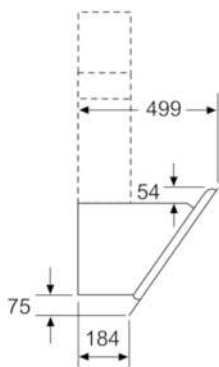

Umwelt und Sicherheit

- Metallfettfilter, spülmaschinengeeignet

Technische Informationen

- Für Wandmontage über Kochstellen
- Schnellmontagebefestigung

Maße

- Abluftstutzen Ø 150 mm (Ø 120 mm beiliegend)
- Gesamtanschlusswert: 143 W
- Gerätemaße Umluft ohne Kamin (HxBxT): 370 x 890 x 499 mm
- Gerätemaße Abluft (HxBxT): 928-1198 x 890 x 499 mm
- Gerätemaße Umluft mit Kamin (HxBxT): 988-1258 x 890 x 499 mm
- Gerätemaße Umluft mit CleanAir Umluftmodul (HxBxT):
1118 x 890 x 499 mm - Montage auf Außenkanal
1188-1458 x 890 x 499 mm - Montage auf Innenkanal

* Gemäß EU-Regulierung Nr. 65/2014

Serie | 6 Dunstabzüge

DWK97JM60

Wandesse, 90 cm
Schräg-Essen-Design
schwarz

- (1) Abluft
 - (2) Umluft
 - (3) Luftaustritt - Schlitze bei Abluft nach unten montieren
- Maße in mm

Gerät im Umluftbetrieb
ohne Kanal
Umluftset erforderlich

Maße in mm

Maße in mm

Maße in mm

(1) Position
für Steckdose

Maximale Stärke der
Rückwand beachten.

Maße in mm

Maße in mm