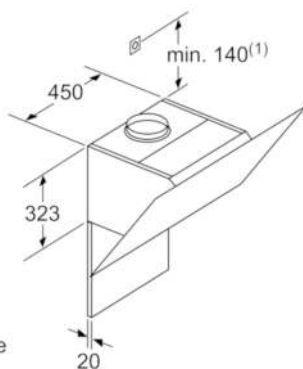

Umwelt und Sicherheit

- Metallfettfilter, spülmaschinengeeignet

Technische Informationen

- Für Wandmontage über Kochstellen
- Schnellmontagebefestigung

Maße

- Abluftstutzen Ø 150 mm (Ø 120 mm beiliegend)
- Gesamtanschlusswert: 143 W
- Gerätemaße Umluft ohne Kamin (HxBxT): 370 x 890 x 499 mm
- Gerätemaße Abluft (HxBxT): 928-1198 x 890 x 499 mm
- Gerätemaße Umluft mit Kamin (HxBxT): 988-1258 x 890 x 499 mm
- Gerätemaße Umluft mit CleanAir Umluftmodul (HxBxT):
1118 x 890 x 499 mm - Montage auf Außenkanal
1188-1458 x 890 x 499 mm - Montage auf Innenkanal

* Gemäß EU-Regulierung Nr. 65/2014

Serie | 6 Dunstabzüge

DWK97JM60

Wandesse, 90 cm
Schräg-Essen-Design
schwarz

- (1) Abluft
 - (2) Umluft
 - (3) Luftaustritt - Schlitze bei Abluft nach unten montieren
- Maße in mm

Gerät im Umluftbetrieb
ohne Kanal
Umluftset erforderlich

Maße in mm

Maße in mm

Maße in mm

(1) Position
für Steckdose

Maximale Stärke der
Rückwand beachten.

Maße in mm

Maße in mm