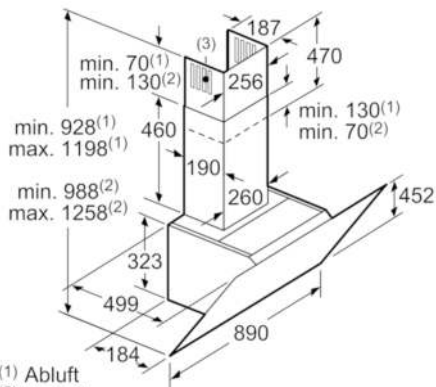

Technische Daten

Farbe des Kamins :	Edelstahl
Bauart :	Kaminesse
Approbationszertifikate :	CE, EAC-Eurasian, VDE
Länge Anschlusskabel (cm) :	130
Höhe des Gerätes ohne Kamin :	323
Mindestabstand zur Kochstelle Elektro :	450
Mindestabstand zur Kochstelle Gas :	600
Nettogewicht (kg) :	18,973
Steuerung :	elektronisch
Max. Gebläseleistung-Abluftbetrieb (m3/h) :	460
Gebläseleistung bei Intensivstufe-Umluftbetrieb :	560
Max. Gebläseleistung-Umluftbetrieb (m3/h) :	400
Gebläseleistung bei Intensivstufe-Abluftbetrieb (m ³ /h) :	730
Anzahl der Lampen (Stck) :	2
Schallleistung (dB(A) re 1 pW) :	54
Durchmesser des Abluftstutzens (mm) :	120 / 150
Material des Fettfilters :	Aluminium
EAN-Nummer :	4242002946825
Anschlusswert (W) :	143
Absicherung (A) :	10
Spannung (V) :	220-240
Frequenz (Hz) :	50; 60
Steckerart :	Schuko-/Gardy.m.Erdung
Art der Installation :	Wandmontage

Umwelt und Sicherheit

- Metallfettfilter, spülmaschinengeeignet

Technische Informationen

- Für Wandmontage über Kochstellen
- Schnellmontagebefestigung

Maße

- Abluftstutzen Ø 150 mm (Ø 120 mm beiliegend)
- Gesamtanschlusswert: 143 W
- Gerätemaße Umluft ohne Kamin (HxBxT): 370 x 890 x 499 mm
- Gerätemaße Abluft (HxBxT): 928-1198 x 890 x 499 mm
- Gerätemaße Umluft mit Kamin (HxBxT): 988-1258 x 890 x 499 mm
- Gerätemaße Umluft mit CleanAir Umluftmodul (HxBxT):
1118 x 890 x 499 mm - Montage auf Außenkanal
1188-1458 x 890 x 499 mm - Montage auf Innenkanal

* Gemäß EU-Regulierung Nr. 65/2014

Serie | 6 Dunstabzüge

DWK97JM60

Wandesse, 90 cm
Schräg-Essen-Design
schwarz

- (1) Abluft
 - (2) Umluft
 - (3) Luftaustritt - Schlitze bei Abluft nach unten montieren
- Maße in mm

Gerät im Umluftbetrieb
ohne Kanal
Umluftset erforderlich

Maße in mm

Maße in mm

Maße in mm

(1) Position
für Steckdose

Maximale Stärke der
Rückwand beachten.

Maße in mm

Maße in mm