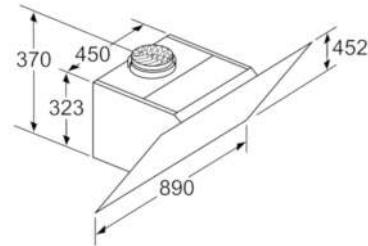

Umwelt und Sicherheit

- Metallfettfilter, spülmaschinengeeignet

Technische Informationen

- Für Wandmontage über Kochstellen
- Schnellmontagebefestigung

Maße

- Abluftstutzen Ø 150 mm (Ø 120 mm beiliegend)
- Gesamtanschlusswert: 143 W
- Gerätemaße Umluft ohne Kamin (HxBxT): 370 x 890 x 499 mm
- Gerätemaße Abluft (HxBxT): 928-1198 x 890 x 499 mm
- Gerätemaße Umluft mit Kamin (HxBxT): 988-1258 x 890 x 499 mm
- Gerätemaße Umluft mit CleanAir Umluftmodul (HxBxT):
1118 x 890 x 499 mm - Montage auf Außenkanal
1188-1458 x 890 x 499 mm - Montage auf Innenkanal

* Gemäß EU-Regulierung Nr. 65/2014

Serie | 6 Dunstabzüge

DWK97JM60

Wandesse, 90 cm
Schräg-Essen-Design
schwarz

- (1) Abluft
 - (2) Umluft
 - (3) Luftaustritt - Schlitze bei Abluft nach unten montieren
- Maße in mm

Gerät im Umluftbetrieb
ohne Kanal
Umluftset erforderlich

Maße in mm

Maße in mm

Maße in mm

(1) Position
für Steckdose

Maximale Stärke der
Rückwand beachten.

Maße in mm

Maße in mm