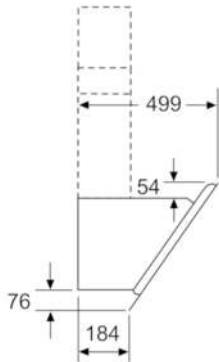

#### **Technische Informationen**

- Nur für Umluftbetrieb einsetzbar
- Für Wandmontage über Kochstellen
- Schnellmontagebefestigung
- Maße
- Gerätemaße (HxBxT): 370 mm x 590 x 499 mm
- Gesamtanschlusswert: 263 W

## Serie | 4 Dunstabzüge

**DWJ67HM60**

**Wandesse, 60 cm**

**Schräg-Essen-Design**

**schwarz**

Maße in mm

Gerät im Umluftbetrieb  
ohne Kanal  
Umluftset erforderlich

Maße in mm