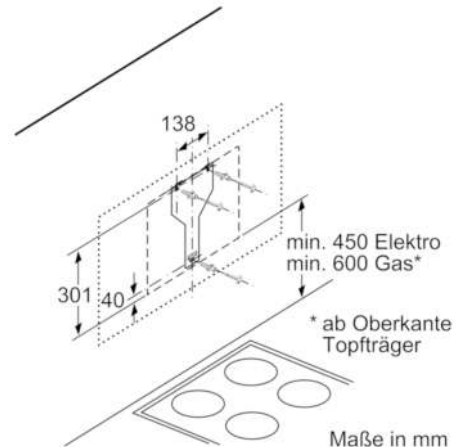

**Technische Daten**

Bauart :	Kaminesse
Approbationszertifikate :	CE, EAC-Eurasian, VDE
Länge Anschlusskabel (cm) :	130
Höhe des Gerätes ohne Kamin :	323
Mindestabstand zur Kochstelle Elektro :	450
Mindestabstand zur Kochstelle Gas :	600
Nettogewicht (kg) :	16,250
Steuerung :	elektronisch
Max. Gebläseleistung-Abluftbetrieb (m3/h) :	380
Gebläseleistung bei Intensivstufe-Umluftbetrieb :	570
Max. Gebläseleistung-Umluftbetrieb (m3/h) :	380
Anzahl der Lampen (Stck) :	2
Schallleistung (dB(A) re 1 pW) :	67
Durchmesser des Abluftstutzens (mm) :	150
Material des Fettfilters :	Aluminium
EAN-Nummer :	4242002946665
Anschlusswert (W) :	263
Absicherung (A) :	10
Spannung (V) :	220-240
Frequenz (Hz) :	60; 50
Steckerart :	Schuko-/Gardy.m.Erdung
Art der Installation :	Wandmontage

#### **Technische Informationen**

- Nur für Umluftbetrieb einsetzbar
- Für Wandmontage über Kochstellen
- Schnellmontagebefestigung
- Maße
- Gerätemaße (HxBxT): 370 mm x 590 x 499 mm
- Gesamtanschlusswert: 263 W

## Serie | 4 Dunstabzüge

**DWJ67HM60**

**Wandesse, 60 cm**

**Schräg-Essen-Design**

**schwarz**

Maße in mm

Gerät im Umluftbetrieb  
ohne Kanal  
Umluftset erforderlich

Maße in mm

(1) Position  
für Steckdose

Maximale Stärke der  
Rückwand beachten.

Maße in mm

min. 450 Elektro  
min. 600 Gas\*

\* ab Oberkante  
Topfträger

Maße in mm