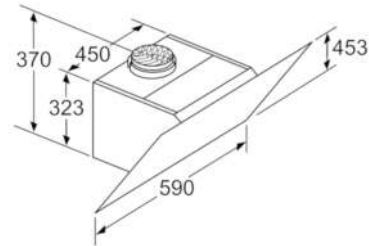

#### **Technische Informationen**

- Nur für Umluftbetrieb einsetzbar
- Für Wandmontage über Kochstellen
- Schnellmontagebefestigung
- Maße
- Gerätemaße (HxBxT): 370 mm x 590 x 499 mm
- Gesamtanschlusswert: 263 W

## Serie | 4 Dunstabzüge

**DWJ67HM60**

**Wandesse, 60 cm**

**Schräg-Essen-Design**

**schwarz**

Maße in mm

Gerät im Umluftbetrieb  
ohne Kanal  
Umluftset erforderlich

Maße in mm

(1) Position  
für Steckdose

Maximale Stärke der  
Rückwand beachten.

Maße in mm

min. 450 Elektro  
min. 600 Gas\*

\* ab Oberkante  
Topfträger

Maße in mm