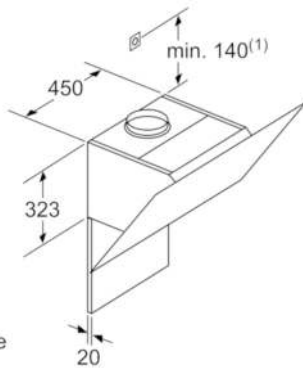

#### **Technische Informationen**

- Nur für Umluftbetrieb einsetzbar
- Für Wandmontage über Kochstellen
- Schnellmontagebefestigung
- Maße
- Gerätemaße (HxBxT): 370 mm x 590 x 499 mm
- Gesamtanschlusswert: 263 W

## Serie | 4 Dunstabzüge

**DWJ67HM60**

**Wandesse, 60 cm**

**Schräg-Essen-Design**

**schwarz**

Maße in mm

Gerät im Umluftbetrieb  
ohne Kanal  
Umluftset erforderlich

Maße in mm

(1) Position  
für Steckdose

Maximale Stärke der  
Rückwand beachten.

Maße in mm

min. 450 Elektro  
min. 600 Gas\*

\* ab Oberkante  
Topfträger

Maße in mm