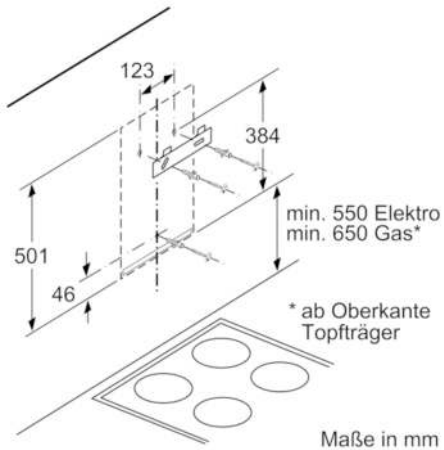

Technische Daten

Bauart :	Kaminesse
Approbationszertifikate :	CE, VDE
Länge Anschlusskabel (cm) :	130
Höhe des Gerätes ohne Kamin :	501
Mindestabstand zur Kochstelle Elektro :	550
Mindestabstand zur Kochstelle Gas :	650
Nettogewicht (kg) :	13,702
Steuerung :	elektronisch
Max. Gebläseleistung-Abluftbetrieb (m3/h) :	330
Gebläseleistung bei Intensivstufe-Umluftbetrieb :	400
Max. Gebläseleistung-Umluftbetrieb (m3/h) :	330
Anzahl der Lampen (Stck) :	2
Schallleistung (dB(A) re 1 pW) :	67
Material des Fettfilters :	Aluminium
EAN-Nummer :	4242002946610
Anschlusswert (W) :	143
Absicherung (A) :	10
Spannung (V) :	220-240
Frequenz (Hz) :	60; 50
Steckerart :	Schuko-/Gardy.m.Erdung
Art der Installation :	Wandmontage

Technische Informationen

- Nur für Umluftbetrieb einsetzbar
- Bei Erstanlieferung CleanAir-Aktivkohlefilter enthalten
- Für Wandmontage über Kochstellen
- Schnellmontagebefestigung
- Maße
- Gerätegröße (HxBxT): 501 mm x 330 mm x 291 mm
- Gesamtanschlusswert: 143 W

Serie | 6 Dunstabzüge

DWI37JM60
Wandesse, 33 cm
schwarz
Kubus-Design

Maße in mm

Maße in mm

Maße in mm