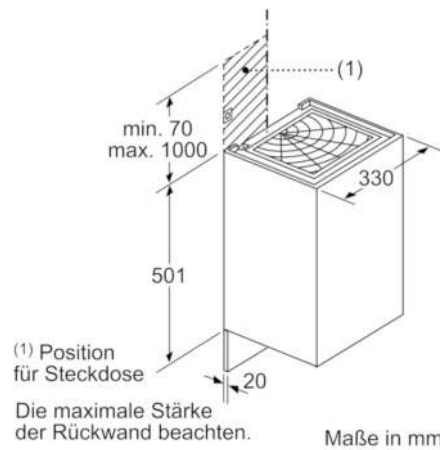

Technische Daten

Bauart :	Kaminesse
Approbationszertifikate :	CE, VDE
Länge Anschlusskabel (cm) :	130
Höhe des Gerätes ohne Kamin :	501
Mindestabstand zur Kochstelle Elektro :	550
Mindestabstand zur Kochstelle Gas :	650
Nettogewicht (kg) :	13,702
Steuerung :	elektronisch
Max. Gebläseleistung-Abluftbetrieb (m3/h) :	330
Gebläseleistung bei Intensivstufe-Umluftbetrieb :	400
Max. Gebläseleistung-Umluftbetrieb (m3/h) :	330
Anzahl der Lampen (Stck) :	2
Schallleistung (dB(A) re 1 pW) :	67
Material des Fettfilters :	Aluminium
EAN-Nummer :	4242002946610
Anschlusswert (W) :	143
Absicherung (A) :	10
Spannung (V) :	220-240
Frequenz (Hz) :	60; 50
Steckerart :	Schuko-/Gardy.m.Erdung
Art der Installation :	Wandmontage

Technische Informationen

- Nur für Umluftbetrieb einsetzbar
- Bei Erstanlieferung CleanAir-Aktivkohlefilter enthalten
- Für Wandmontage über Kochstellen
- Schnellmontagebefestigung
- Maße
- Gerätegröße (HxBxT): 501 mm x 330 mm x 291 mm
- Gesamtanschlusswert: 143 W

Serie | 6 Dunstabzüge

DWI37JM60
Wandesse, 33 cm
schwarz
Kubus-Design

Maße in mm

Maße in mm

Maße in mm