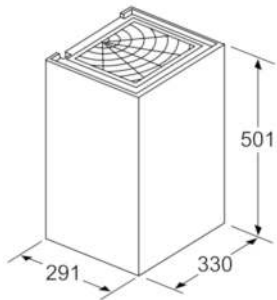

Technische Daten

Bauart :	Kaminesse
Approbationszertifikate :	CE, VDE
Länge Anschlusskabel (cm) :	130
Höhe des Gerätes ohne Kamin :	501
Mindestabstand zur Kochstelle Elektro :	550
Mindestabstand zur Kochstelle Gas :	650
Nettogewicht (kg) :	13,702
Steuerung :	elektronisch
Max. Gebläseleistung-Abluftbetrieb (m3/h) :	330
Gebläseleistung bei Intensivstufe-Umluftbetrieb :	400
Max. Gebläseleistung-Umluftbetrieb (m3/h) :	330
Anzahl der Lampen (Stck) :	2
Schallleistung (dB(A) re 1 pW) :	67
Material des Fettfilters :	Aluminium
EAN-Nummer :	4242002946610
Anschlusswert (W) :	143
Absicherung (A) :	10
Spannung (V) :	220-240
Frequenz (Hz) :	60; 50
Steckerart :	Schuko-/Gardy.m.Erdung
Art der Installation :	Wandmontage

Technische Informationen

- Nur für Umluftbetrieb einsetzbar
- Bei Erstanlieferung CleanAir-Aktivkohlefilter enthalten
- Für Wandmontage über Kochstellen
- Schnellmontagebefestigung
- Maße
- Gerätegröße (HxBxT): 501 mm x 330 mm x 291 mm
- Gesamtanschlusswert: 143 W

Serie | 6 Dunstabzüge

DWI37JM60
Wandesse, 33 cm
schwarz
Kubus-Design

Maße in mm

Maße in mm

Maße in mm