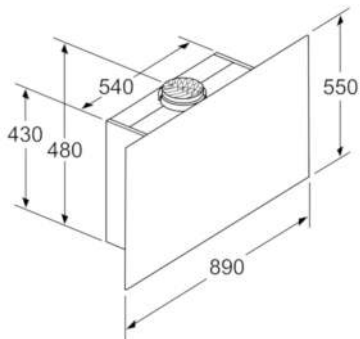

Technische Informationen

- Für Wandmontage über Kochstellen
- Schnellmontagebefestigung
- Maße
- Gerätemaße Abluft (HxBxT): 1019-1289 x 890 x 263 mm
- Abluftstutzen Ø 150 mm (Ø 120 mm beiliegend)
- Gerätemaße Umluft mit Kamin (HxBxT): 1079-1349 x 890 x 263 mm
- Gerätemaße Umluft ohne Kamin (HxBxT): 480 x 890 x 263 mm
- Gerätemaße Umluft mit CleanAir Umluftmodul (HxBxT):
1209 x 890 x 263 mm - Montage auf Außenkanal
1279-1549 x 890 x 263 mm - Montage auf Innenkanal
- Gesamtanschlusswert: 146 W

* Gemäß EU-Regulierung Nr. 65/2014

Serie | 8 Dunstabzüge

DWF97RV60 Wandesse, 90 cm schwarz Flach-Design

(1) Position für Steckdose

Maximale Stärke der Rückwand beachten.

Maße in mm

(1) Abluft
(2) Umluft
(3) Luftaustritt - Schlitze bei Abluft nach unten montieren

Maße in mm

Gerät im Umluftbetrieb ohne Kanal Umluftset erforderlich

Maße in mm

Maße in mm

Maße in mm

Maße in mm