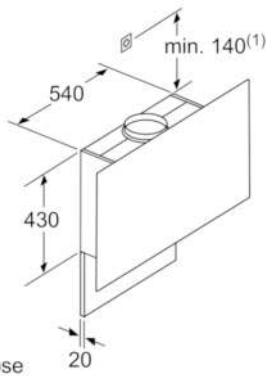

Serie | 8 Dunstabzüge

DWF97RV60 Wandesse, 90 cm schwarz Flach-Design

(1) Position für Steckdose

Maximale Stärke der Rückwand beachten.

Maße in mm