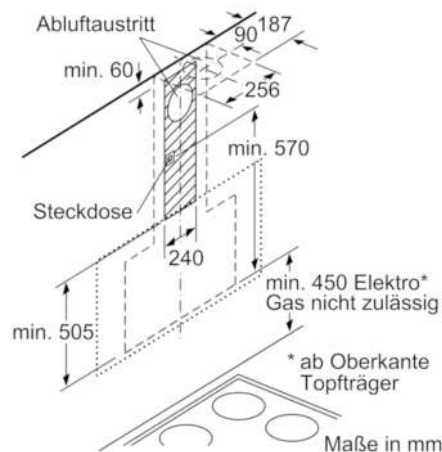

Technische Daten

Farbe des Kamins :	Edelstahl
Bauart :	Kaminesse
Approbationszertifikate :	CE, EAC-Eurasian, VDE
Länge Anschlusskabel (cm) :	130
Höhe des Gerätes ohne Kamin :	430
Mindestabstand zur Kochstelle Elektro :	450
Nettogewicht (kg) :	23,063
Steuerung :	elektronisch
Regelung der Leistungsstufen :	3-stufig + 2 Intensiv
Max. Gebläseleistung-Abluftbetrieb (m ³ /h) :	420
Gebläseleistung bei Intensivstufe-Umluftbetrieb :	520
Max. Gebläseleistung-Umluftbetrieb (m ³ /h) :	290
Gebläseleistung bei Intensivstufe-Abluftbetrieb (m ³ /h) :	730
Anzahl der Lampen (Stck) :	2
Schalleistung (dB(A) re 1 pW) :	57
Durchmesser des Abluftstutzens (mm) :	120 / 150
Material des Fettfilters :	Aluminium
EAN-Nummer :	4242002946580
Anschlusswert (W) :	146
Absicherung (A) :	10
Spannung (V) :	220-240
Frequenz (Hz) :	50; 60
Steckerart :	Schuko-/Gardy.m.Erdung
Art der Installation :	Wandmontage

Technische Informationen

- Für Wandmontage über Kochstellen
- Schnellmontagebefestigung
- Maße
- Gerätemaße Abluft (HxBxT): 1019-1289 x 890 x 263 mm
- Abluftstutzen Ø 150 mm (Ø 120 mm beiliegend)
- Gerätemaße Umluft mit Kamin (HxBxT): 1079-1349 x 890 x 263 mm
- Gerätemaße Umluft ohne Kamin (HxBxT): 480 x 890 x 263 mm
- Gerätemaße Umluft mit CleanAir Umluftmodul (HxBxT):
1209 x 890 x 263 mm - Montage auf Außenkanal
1279-1549 x 890 x 263 mm - Montage auf Innenkanal
- Gesamtanschlusswert: 146 W

* Gemäß EU-Regulierung Nr. 65/2014

Serie | 8 Dunstabzüge

DWF97RV60 Wandesse, 90 cm schwarz Flach-Design

(1) Position für Steckdose

Maximale Stärke der Rückwand beachten.

Maße in mm

(1) Abluft
(2) Umluft
(3) Luftaustritt - Schlitze bei Abluft nach unten montieren

Maße in mm

Gerät im Umluftbetrieb ohne Kanal Umluftset erforderlich

Maße in mm

Maße in mm

Maße in mm

Maße in mm