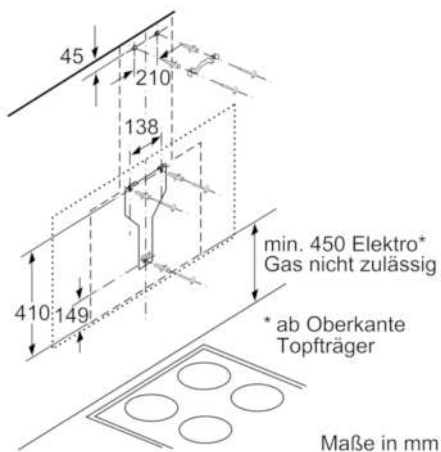

Technische Daten

Farbe des Kamins :	Edelstahl
Bauart :	Kaminesse
Approbationszertifikate :	CE, EAC-Eurasian, VDE
Länge Anschlusskabel (cm) :	130
Höhe des Gerätes ohne Kamin :	430
Mindestabstand zur Kochstelle Elektro :	450
Nettogewicht (kg) :	23,063
Steuerung :	elektronisch
Regelung der Leistungsstufen :	3-stufig + 2 Intensiv
Max. Gebläseleistung-Abluftbetrieb (m ³ /h) :	420
Gebläseleistung bei Intensivstufe-Umluftbetrieb :	520
Max. Gebläseleistung-Umluftbetrieb (m ³ /h) :	290
Gebläseleistung bei Intensivstufe-Abluftbetrieb (m ³ /h) :	730
Anzahl der Lampen (Stck) :	2
Schalleistung (dB(A) re 1 pW) :	57
Durchmesser des Abluftstutzens (mm) :	120 / 150
Material des Fettfilters :	Aluminium
EAN-Nummer :	4242002946580
Anschlusswert (W) :	146
Absicherung (A) :	10
Spannung (V) :	220-240
Frequenz (Hz) :	50; 60
Steckerart :	Schuko-/Gardy.m.Erdung
Art der Installation :	Wandmontage

Technische Informationen

- Für Wandmontage über Kochstellen
- Schnellmontagebefestigung
- Maße
- Gerätemaße Abluft (HxBxT): 1019-1289 x 890 x 263 mm
- Abluftstutzen Ø 150 mm (Ø 120 mm beiliegend)
- Gerätemaße Umluft mit Kamin (HxBxT): 1079-1349 x 890 x 263 mm
- Gerätemaße Umluft ohne Kamin (HxBxT): 480 x 890 x 263 mm
- Gerätemaße Umluft mit CleanAir Umluftmodul (HxBxT):
1209 x 890 x 263 mm - Montage auf Außenkanal
1279-1549 x 890 x 263 mm - Montage auf Innenkanal
- Gesamtanschlusswert: 146 W

* Gemäß EU-Regulierung Nr. 65/2014

Serie | 8 Dunstabzüge

DWF97RV60 Wandesse, 90 cm schwarz Flach-Design

(1) Position für Steckdose

Maximale Stärke der Rückwand beachten.

Maße in mm

(1) Abluft
(2) Umluft
(3) Luftaustritt - Schlitze bei Abluft nach unten montieren

Maße in mm

Gerät im Umluftbetrieb ohne Kanal Umluftset erforderlich

Maße in mm

Maße in mm

Maße in mm

Maße in mm