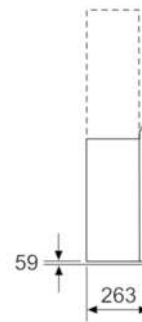

Technische Informationen

- Für Wandmontage über Kochstellen
- Schnellmontagebefestigung
- Maße
- Gerätemaße Abluft (HxBxT): 1019-1289 x 890 x 263 mm
- Abluftstutzen Ø 150 mm (Ø 120 mm beiliegend)
- Gerätemaße Umluft mit Kamin (HxBxT): 1079-1349 x 890 x 263 mm
- Gerätemaße Umluft ohne Kamin (HxBxT): 480 x 890 x 263 mm
- Gerätemaße Umluft mit CleanAir Umluftmodul (HxBxT):
1209 x 890 x 263 mm - Montage auf Außenkanal
1279-1549 x 890 x 263 mm - Montage auf Innenkanal
- Gesamtanschlusswert: 146 W

* Gemäß EU-Regulierung Nr. 65/2014

Serie | 8 Dunstabzüge

DWF97RV60 Wandesse, 90 cm schwarz Flach-Design

(1) Position für Steckdose

Maximale Stärke der Rückwand beachten.

Maße in mm

(1) Abluft
(2) Umluft
(3) Luftaustritt - Schlitze bei Abluft nach unten montieren

Maße in mm

Gerät im Umluftbetrieb ohne Kanal Umluftset erforderlich

Maße in mm

Maße in mm

Maße in mm

Maße in mm