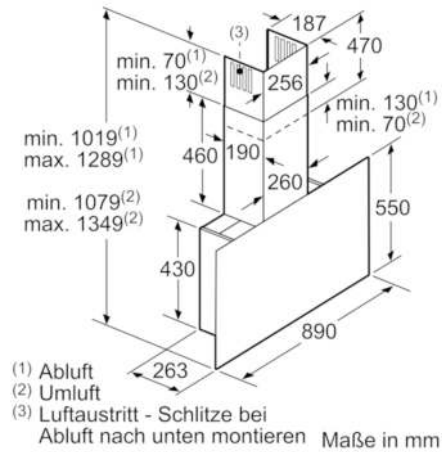

Technische Daten

Farbe des Kamins :	Edelstahl
Bauart :	Kaminesse
Approbationszertifikate :	CE, EAC-Eurasian, VDE
Länge Anschlusskabel (cm) :	130
Höhe des Gerätes ohne Kamin :	430
Mindestabstand zur Kochstelle Elektro :	450
Nettogewicht (kg) :	23,063
Steuerung :	elektronisch
Regelung der Leistungsstufen :	3-stufig + 2 Intensiv
Max. Gebläseleistung-Abluftbetrieb (m ³ /h) :	420
Gebläseleistung bei Intensivstufe-Umluftbetrieb :	520
Max. Gebläseleistung-Umluftbetrieb (m ³ /h) :	290
Gebläseleistung bei Intensivstufe-Abluftbetrieb (m ³ /h) :	730
Anzahl der Lampen (Stck) :	2
Schalleistung (dB(A) re 1 pW) :	57
Durchmesser des Abluftstutzens (mm) :	120 / 150
Material des Fettfilters :	Aluminium
EAN-Nummer :	4242002946580
Anschlusswert (W) :	146
Absicherung (A) :	10
Spannung (V) :	220-240
Frequenz (Hz) :	50; 60
Steckerart :	Schuko-/Gardy.m.Erdung
Art der Installation :	Wandmontage

Technische Informationen

- Für Wandmontage über Kochstellen
- Schnellmontagebefestigung
- Maße
- Gerätemaße Abluft (HxBxT): 1019-1289 x 890 x 263 mm
- Abluftstutzen Ø 150 mm (Ø 120 mm beiliegend)
- Gerätemaße Umluft mit Kamin (HxBxT): 1079-1349 x 890 x 263 mm
- Gerätemaße Umluft ohne Kamin (HxBxT): 480 x 890 x 263 mm
- Gerätemaße Umluft mit CleanAir Umluftmodul (HxBxT):
1209 x 890 x 263 mm - Montage auf Außenkanal
1279-1549 x 890 x 263 mm - Montage auf Innenkanal
- Gesamtanschlusswert: 146 W

* Gemäß EU-Regulierung Nr. 65/2014

Serie | 8 Dunstabzüge

DWF97RV60 Wandesse, 90 cm schwarz Flach-Design

(1) Position für Steckdose

Maximale Stärke der Rückwand beachten.

Maße in mm

(1) Abluft
(2) Umluft
(3) Luftaustritt - Schlitze bei Abluft nach unten montieren

Maße in mm

Gerät im Umluftbetrieb ohne Kanal Umluftset erforderlich

Maße in mm

Maße in mm

Maße in mm

Maße in mm