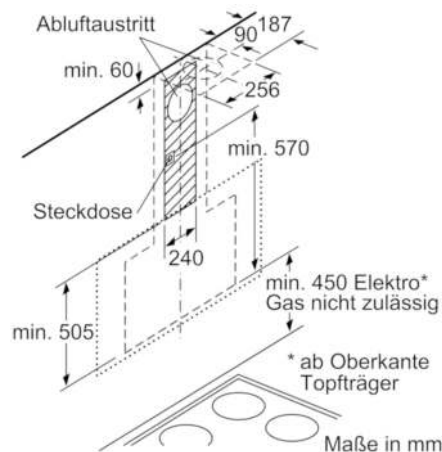

**Technische Daten**

Farbe des Kamins :	Edelstahl
Bauart :	Kaminesse
Approbationszertifikate :	CE, EAC-Eurasian, Ukraine, VDE
Länge Anschlusskabel (cm) :	130
Höhe des Gerätes ohne Kamin :	430
Mindestabstand zur Kochstelle Elektro :	450
Nettogewicht (kg) :	22,613
Steuerung :	elektronisch
Regelung der Leistungsstufen :	3-stufig + 2 Intensiv
Max. Gebläseleistung-Abluftbetrieb (m <sup>3</sup> /h) :	420
Gebläseleistung bei Intensivstufe-Umluftbetrieb :	520
Max. Gebläseleistung-Umluftbetrieb (m <sup>3</sup> /h) :	290
Gebläseleistung bei Intensivstufe-Abluftbetrieb (m <sup>3</sup> /h) :	730
Anzahl der Lampen (Stck) :	2
Schallleistung (dB(A) re 1 pW) :	57
Durchmesser des Abluftstutzens (mm) :	150 / 120
Material des Fettfilters :	Aluminium
EAN-Nummer :	4242002946566
Anschlusswert (W) :	146
Absicherung (A) :	10
Spannung (V) :	220-240
Frequenz (Hz) :	60; 50
Steckerart :	Schuko-/Gardy.m.Erdung
Art der Installation :	Wandmontage

#### Technische Informationen

- Für Wandmontage über Kochstellen
- Schnellmontagebefestigung
- Maße
- Gerätemaße Abluft (HxBxT): 1019-1289 x 890 x 263 mm
- Abluftstutzen Ø 150 mm (Ø 120 mm beiliegend)
- Gerätemaße Umluft mit Kamin (HxBxT): 1079-1349 x 890 x 263 mm
- Gerätemaße Umluft ohne Kamin (HxBxT): 480 x 890 x 263 mm
- Gerätemaße Umluft mit CleanAir Umluftmodul (HxBxT): 1209 x 890 x 263 mm - Montage auf Außenkanal  
1279-1549 x 890 x 263 mm - Montage auf Innenkanal
- Gesamtanschlusswert: 146 W
- \* Gemäß EU-Regulierung Nr. 65/2014

Maße in mm

Gerät im Umluftbetrieb ohne Kanal Umluftset erforderlich

Maße in mm

Maße in mm

Maße in mm

Maße in mm