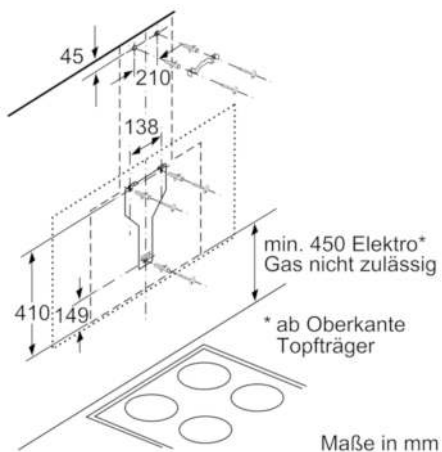

**Technische Daten**

Farbe des Kamins :	Edelstahl
Bauart :	Kaminesse
Approbationszertifikate :	CE, EAC-Eurasian, Ukraine, VDE
Länge Anschlusskabel (cm) :	130
Höhe des Gerätes ohne Kamin :	430
Mindestabstand zur Kochstelle Elektro :	450
Nettogewicht (kg) :	22,613
Steuerung :	elektronisch
Regelung der Leistungsstufen :	3-stufig + 2 Intensiv
Max. Gebläseleistung-Abluftbetrieb (m <sup>3</sup> /h) :	420
Gebläseleistung bei Intensivstufe-Umluftbetrieb :	520
Max. Gebläseleistung-Umluftbetrieb (m <sup>3</sup> /h) :	290
Gebläseleistung bei Intensivstufe-Abluftbetrieb (m <sup>3</sup> /h) :	730
Anzahl der Lampen (Stck) :	2
Schallleistung (dB(A) re 1 pW) :	57
Durchmesser des Abluftstutzens (mm) :	150 / 120
Material des Fettfilters :	Aluminium
EAN-Nummer :	4242002946566
Anschlusswert (W) :	146
Absicherung (A) :	10
Spannung (V) :	220-240
Frequenz (Hz) :	60; 50
Steckerart :	Schuko-/Gardy.m.Erdung
Art der Installation :	Wandmontage

#### Technische Informationen

- Für Wandmontage über Kochstellen
- Schnellmontagebefestigung
- Maße
- Gerätemaße Abluft (HxBxT): 1019-1289 x 890 x 263 mm
- Abluftstutzen Ø 150 mm (Ø 120 mm beiliegend)
- Gerätemaße Umluft mit Kamin (HxBxT): 1079-1349 x 890 x 263 mm
- Gerätemaße Umluft ohne Kamin (HxBxT): 480 x 890 x 263 mm
- Gerätemaße Umluft mit CleanAir Umluftmodul (HxBxT): 1209 x 890 x 263 mm - Montage auf Außenkanal  
1279-1549 x 890 x 263 mm - Montage auf Innenkanal
- Gesamtanschlusswert: 146 W
- \* Gemäß EU-Regulierung Nr. 65/2014

Serie | 8 Dunstabzüge

**DWF97RU60**  
**Wandesse, 90 cm**  
**schwarz**  
**Flach-Design**

(1) Position für Steckdose

Maximale Stärke der Rückwand beachten.

Maße in mm

(1) Abluft  
 (2) Umluft  
 (3) Luftaustritt - Schlitze bei Abluft nach unten montieren

Maße in mm

Gerät im Umluftbetrieb ohne Kanal Umluftset erforderlich

Maße in mm

Maße in mm

Maße in mm

Maße in mm