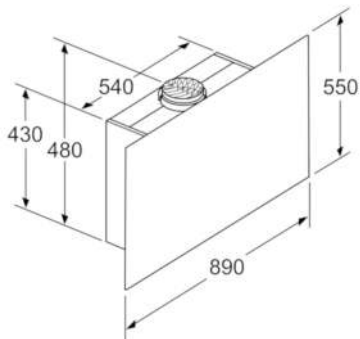

#### Technische Informationen

- Für Wandmontage über Kochstellen
- Schnellmontagebefestigung
- Maße
- Gerätemaße Abluft (HxBxT): 1019-1289 x 890 x 263 mm
- Abluftstutzen Ø 150 mm (Ø 120 mm beiliegend)
- Gerätemaße Umluft mit Kamin (HxBxT): 1079-1349 x 890 x 263 mm
- Gerätemaße Umluft ohne Kamin (HxBxT): 480 x 890 x 263 mm
- Gerätemaße Umluft mit CleanAir Umluftmodul (HxBxT): 1209 x 890 x 263 mm - Montage auf Außenkanal  
1279-1549 x 890 x 263 mm - Montage auf Innenkanal
- Gesamtanschlusswert: 146 W
- \* Gemäß EU-Regulierung Nr. 65/2014

Serie | 8 Dunstabzüge

**DWF97RU60**  
**Wandesse, 90 cm**  
**schwarz**  
**Flach-Design**

(1) Position für Steckdose

Maximale Stärke der Rückwand beachten.

Maße in mm

(1) Abluft  
 (2) Umluft  
 (3) Luftaustritt - Schlitze bei Abluft nach unten montieren

Maße in mm

Gerät im Umluftbetrieb ohne Kanal Umluftset erforderlich

Maße in mm

Maße in mm

Maße in mm

Maße in mm