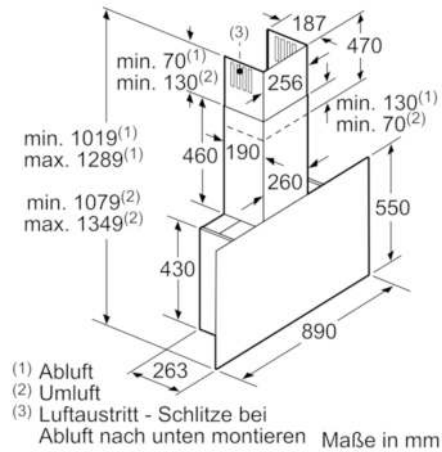

**Technische Daten**

Farbe des Kamins :	Edelstahl
Bauart :	Kaminesse
Approbationszertifikate :	CE, EAC-Eurasian, Ukraine, VDE
Länge Anschlusskabel (cm) :	130
Höhe des Gerätes ohne Kamin :	430
Mindestabstand zur Kochstelle Elektro :	450
Nettogewicht (kg) :	22,613
Steuerung :	elektronisch
Regelung der Leistungsstufen :	3-stufig + 2 Intensiv
Max. Gebläseleistung-Abluftbetrieb (m <sup>3</sup> /h) :	420
Gebläseleistung bei Intensivstufe-Umluftbetrieb :	520
Max. Gebläseleistung-Umluftbetrieb (m <sup>3</sup> /h) :	290
Gebläseleistung bei Intensivstufe-Abluftbetrieb (m <sup>3</sup> /h) :	730
Anzahl der Lampen (Stck) :	2
Schallleistung (dB(A) re 1 pW) :	57
Durchmesser des Abluftstutzens (mm) :	150 / 120
Material des Fettfilters :	Aluminium
EAN-Nummer :	4242002946566
Anschlusswert (W) :	146
Absicherung (A) :	10
Spannung (V) :	220-240
Frequenz (Hz) :	60; 50
Steckerart :	Schuko-/Gardy.m.Erdung
Art der Installation :	Wandmontage

#### Technische Informationen

- Für Wandmontage über Kochstellen
- Schnellmontagebefestigung
- Maße
- Gerätemaße Abluft (HxBxT): 1019-1289 x 890 x 263 mm
- Abluftstutzen Ø 150 mm (Ø 120 mm beiliegend)
- Gerätemaße Umluft mit Kamin (HxBxT): 1079-1349 x 890 x 263 mm
- Gerätemaße Umluft ohne Kamin (HxBxT): 480 x 890 x 263 mm
- Gerätemaße Umluft mit CleanAir Umluftmodul (HxBxT): 1209 x 890 x 263 mm - Montage auf Außenkanal  
1279-1549 x 890 x 263 mm - Montage auf Innenkanal
- Gesamtanschlusswert: 146 W
- \* Gemäß EU-Regulierung Nr. 65/2014

Serie | 8 Dunstabzüge

**DWF97RU60**  
**Wandesse, 90 cm**  
**schwarz**  
**Flach-Design**

(1) Position für Steckdose

Maximale Stärke der Rückwand beachten.

Maße in mm

(1) Abluft  
 (2) Umluft  
 (3) Luftaustritt - Schlitze bei Abluft nach unten montieren

Maße in mm

Gerät im Umluftbetrieb ohne Kanal Umluftset erforderlich

Maße in mm

Maße in mm

Maße in mm

Maße in mm