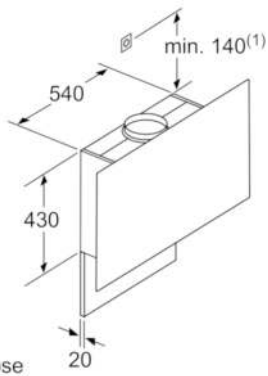

Serie | 8 Dunstabzüge

DWF97RU60
Wandesse, 90 cm
schwarz
Flach-Design

(1) Position für Steckdose

Maximale Stärke der Rückwand beachten.

Maße in mm