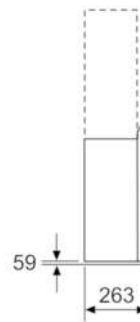

#### Technische Informationen

- Für Wandmontage über Kochstellen
- Schnellmontagebefestigung
- Maße
- Gerätemaße Abluft (HxBxT): 1019-1289 x 890 x 263 mm
- Abluftstutzen Ø 150 mm (Ø 120 mm beiliegend)
- Gerätemaße Umluft mit Kamin (HxBxT): 1079-1349 x 890 x 263 mm
- Gerätemaße Umluft ohne Kamin (HxBxT): 480 x 890 x 263 mm
- Gerätemaße Umluft mit CleanAir Umluftmodul (HxBxT): 1209 x 890 x 263 mm - Montage auf Außenkanal  
1279-1549 x 890 x 263 mm - Montage auf Innenkanal
- Gesamtanschlusswert: 146 W
- \* Gemäß EU-Regulierung Nr. 65/2014

Serie | 8 Dunstabzüge

**DWF97RU60**  
**Wandesse, 90 cm**  
**schwarz**  
**Flach-Design**

(1) Position für Steckdose

Maximale Stärke der Rückwand beachten.

Maße in mm

(1) Abluft  
 (2) Umluft  
 (3) Luftaustritt - Schlitze bei Abluft nach unten montieren

Maße in mm

Gerät im Umluftbetrieb ohne Kanal Umluftset erforderlich

Maße in mm

Maße in mm

Maße in mm

Maße in mm