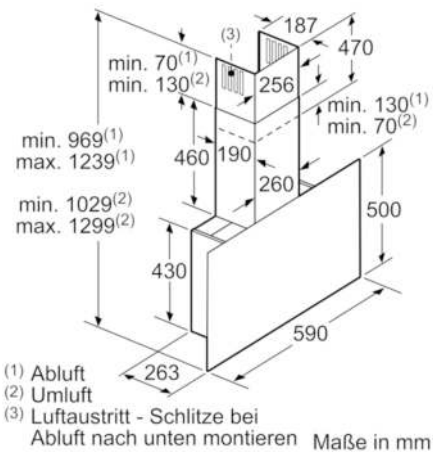

Serie | 6 Dunstabzüge

DWF67KM60
Wandesse, 60 cm
schwarz
Flach-Design

Gerät im Umluftbetrieb
ohne Kanal
Umluftset erforderlich

Maße in mm

Maße in mm