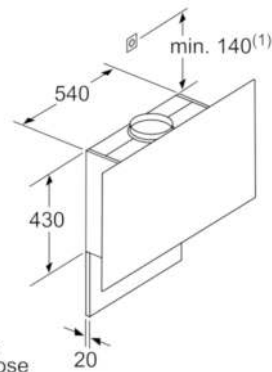

Technische Informationen

- Für Wandmontage über Kochstellen
- Schnellmontagebefestigung
- Maße
- Gerätemaße Abluft (HxBxT): 969-1239 x 590 x 263 mm
- Abluftstutzen Ø 150 mm (Ø 120 mm beiliegend)
- Gerätemaße Umluft mit Kamin (HxBxT): 1029-1299 x 590 x 263 mm
- Gerätemaße Umluft ohne Kamin (HxBxT): 480 x 590 x 263 mm
- Gerätemaße Umluft mit CleanAir Umluftmodul (HxBxT): 1159 x 590 x 263 mm - Montage auf Außenkanal
1229-1499 x 590 x 263 mm - Montage auf Innenkanal
- Gesamtanschlusswert: 143 W
- * Gemäß EU-Regulierung Nr. 65/2014

Serie | 6 Dunstabzüge

DWF67KM60
Wandesse, 60 cm
schwarz
Flach-Design

Gerät im Umluftbetrieb
 ohne Kanal
 Umluftset erforderlich

Maße in mm

Maße in mm

(1) Position
 für Steckdose

Maximale Stärke der
 Rückwand beachten.

Maße in mm