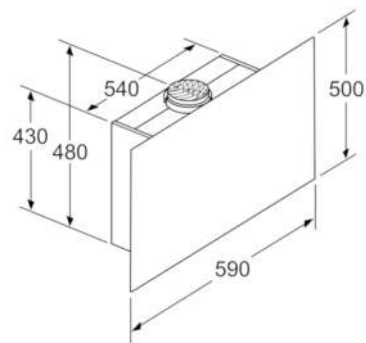

Serie | 6 Dunstabzüge

DWF67KM60
Wandesse, 60 cm
schwarz
Flach-Design

Gerät im Umluftbetrieb
ohne Kanal
Umluftset erforderlich

Maße in mm

Maße in mm