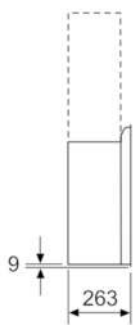

Serie | 6 Dunstabzüge

DWF67KM60
Wandesse, 60 cm
schwarz
Flach-Design

Gerät im Umluftbetrieb
ohne Kanal
Umluftset erforderlich

Maße in mm

Maße in mm

(1) Position
für Steckdose

Maximale Stärke der
Rückwand beachten.

Maße in mm