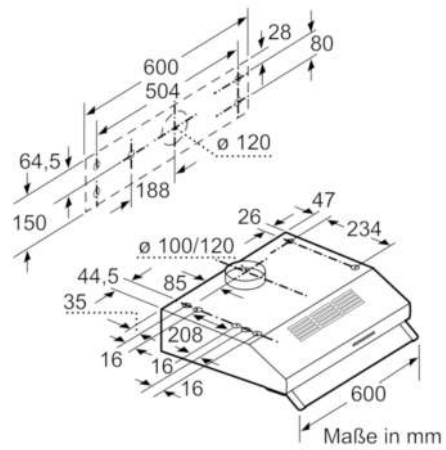

Technische Daten

Bauart :	Unterbauesse
Approbationszertifikate :	CE, Ukraine
Länge Anschlusskabel (cm) :	145
Mindestabstand zur Kochstelle Elektro :	650
Mindestabstand zur Kochstelle Gas :	650
Nettogewicht (kg) :	5,176
Steuerung :	mechanisch
Regelung der Leistungsstufen :	3
Max. Gebläseleistung-Abluftbetrieb (m3/h) :	350
Max. Gebläseleistung-Umluftbetrieb (m3/h) :	110
Anzahl der Lampen (Stck) :	2
Schallleistung (dB(A) re 1 pW) :	72
Durchmesser des Abluftstutzens (mm) :	120 / 100
Material des Fettfilters :	Aluminium
EAN-Nummer :	4242002968506
Anschlusswert (W) :	146
Spannung (V) :	220-240
Frequenz (Hz) :	50
Steckerart :	Schuko-/Gardy.m.Erdung
Art der Installation :	Unterbaugerät

- Zur Montage unter einem Hängeschrank oder an der Wand

Maße

- Abluftstutzen Ø 120 mm, 100 mm
- Gesamtanschlusswert: 146 W

* Gemäß EU-Regulierung Nr. 65/2014

Serie | 4 Dunstabzüge

DUL63CC50
Unterbauhaube, 60 cm
Edelstahl

Maße in mm

Maße in mm

Maße in mm