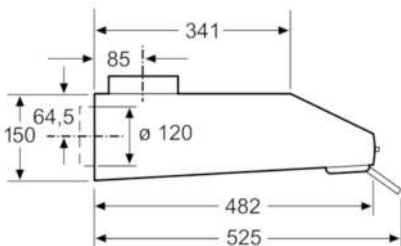

Technische Daten

Bauart :	Unterbauesse
Approbationszertifikate :	CE, Ukraine
Länge Anschlusskabel (cm) :	145
Mindestabstand zur Kochstelle Elektro :	650
Mindestabstand zur Kochstelle Gas :	650
Nettogewicht (kg) :	5,176
Steuerung :	mechanisch
Regelung der Leistungsstufen :	3
Max. Gebläseleistung-Abluftbetrieb (m3/h) :	350
Max. Gebläseleistung-Umluftbetrieb (m3/h) :	110
Anzahl der Lampen (Stck) :	2
Schallleistung (dB(A) re 1 pW) :	72
Durchmesser des Abluftstutzens (mm) :	120 / 100
Material des Fettfilters :	Aluminium
EAN-Nummer :	4242002968506
Anschlusswert (W) :	146
Spannung (V) :	220-240
Frequenz (Hz) :	50
Steckerart :	Schuko-/Gardy.m.Erdung
Art der Installation :	Unterbaugerät

- Zur Montage unter einem Hängeschrank oder an der Wand

Maße

- Abluftstutzen Ø 120 mm, 100 mm
- Gesamtanschlusswert: 146 W

* Gemäß EU-Regulierung Nr. 65/2014

Serie | 4 Dunstabzüge

DUL63CC50
Unterbauhaube, 60 cm
Edelstahl

Maße in mm

Maße in mm

Maße in mm