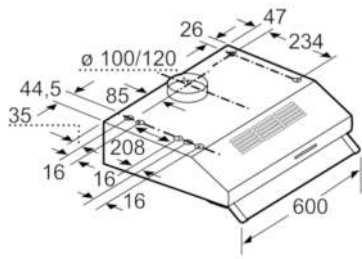

Technische Daten

Bauart :	Unterbauesse
Approbationszertifikate :	CE, Ukraine
Länge Anschlusskabel (cm) :	145
Mindestabstand zur Kochstelle Elektro :	650
Mindestabstand zur Kochstelle Gas :	650
Nettogewicht (kg) :	5,176
Steuerung :	mechanisch
Regelung der Leistungsstufen :	3
Max. Gebläseleistung-Abluftbetrieb (m3/h) :	350
Max. Gebläseleistung-Umluftbetrieb (m3/h) :	110
Anzahl der Lampen (Stck) :	2
Schallleistung (dB(A) re 1 pW) :	72
Durchmesser des Abluftstutzens (mm) :	120 / 100
Material des Fettfilters :	Aluminium
EAN-Nummer :	4242002968506
Anschlusswert (W) :	146
Spannung (V) :	220-240
Frequenz (Hz) :	50
Steckerart :	Schuko-/Gardy.m.Erdung
Art der Installation :	Unterbaugerät

- Zur Montage unter einem Hängeschrank oder an der Wand

Maße

- Abluftstutzen Ø 120 mm, 100 mm
- Gesamtanschlusswert: 146 W

* Gemäß EU-Regulierung Nr. 65/2014

Serie | 4 Dunstabzüge

DUL63CC50
Unterbauhaube, 60 cm
Edelstahl

Maße in mm

Maße in mm

Maße in mm