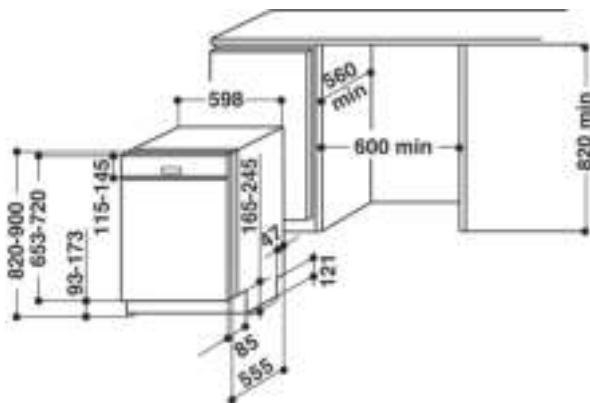

DPG 16B1 A EU

12NC: F084330

EAN-Nummer: 8007842843309

AUSSTATTUNG

AUSSTATTUNG	
Bauform	Eingebaut
Art der Installation	Integrierbar
Steuerung	-
Bedienelemente	-
Arbeitsplatte abnehmbar	Nein
Dekorfähig	Nicht möglich
Farbe Gerät	Weiß
Anschlusswert	1900
Absicherung	-
Spannung	220-230
Frequenz	50
Länge Anschlusskabel	128
Steckerart	Schuko
Länge Zulaufschlauch	0
Länge Ablaufschlauch	0
Verstellbarer Sockel	Nein
Höhe der Arbeitsplatte	0
Höhenverstellbare Füße	Ja - alle
Gerätehöhe	820
Gerätebreite	596
Gerätetiefe	570
Tiefe Produkt bei geöffneter Tür (90°)	1166
Nischenhöhe minimal	820
Nischenhöhe maximal	820
Nischenbreite minimal	600
Nischenbreite maximal	600
Nischentiefe	570
Nettogewicht	35.5
Bruttogewicht	37.5

TECHNISCHE DETAILS

Automatikprogramm	Ja
Max. Wasserzulauftemperatur	0
Startzeitvorwahlmöglichkeiten	-
Startzeitvorwahl max.	0
Programmablaufanzeige	Ja
Restzeitanzeige	Nein
Salzmangelanzeige	Ja
Klarspülmangelanzeige	Nein
Sicherheitsvorrichtungen	-
Oberkorb verstellbar	Ja
Max. Geschirrgroße Oberkorb	0
Max. Geschirrgroße Unterkorb	0
Anzahl Maßgedecke	13