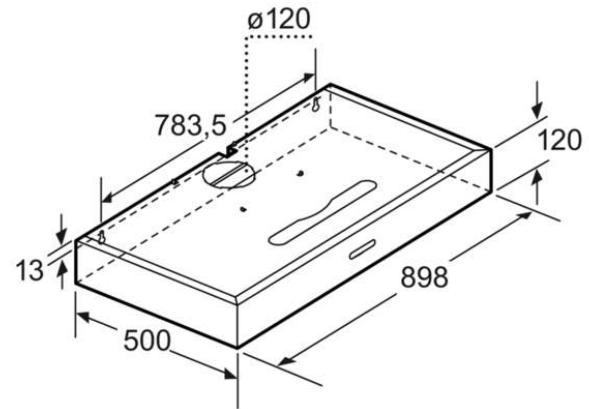

- Zur Montage unter einem Hängeschrank oder an der Wand
- Für Umluftbetrieb wird ein Aktivkohlefilter benötigt
- Maße
- Gerätemaße (HxBxT): 120 x 898 x 500 mm
- Abluftstutzen ø 120 mm
- Gesamtanschlusswert: 164 W

* Gemäß EU-Regulierung Nr. 65/2014

Integriertes Zubehör

Sonderzubehör

- DHZ2400 Aktivkohlefilter

Verfügbare Farbvarianten

Technische Daten

Ausstattungsmerkmale

Bauart : Unterbauesse
 Approbationszertifikate : CE, VDE
 Länge Anschlusskabel (cm) : 130
 Mindestabstand zur Kochstelle Elektro : 500
 Mindestabstand zur Kochstelle Gas : 650
 Nettogewicht (kg) : 10,303
 Steuerung : elektronisch
 Regelung der Leistungsstufen : 3
 Max. Gebläseleistung Abluft (m³/h) : 360
 Max. Gebläseleistung Umluft (m³/h) : 70
 Anzahl der Lampen (Stck) : 2
 Schalleistung (dB(A) re 1 pW) : 69
 Durchmesser des Abluftstutzens (mm) : 120
 Material des Fettfilters : Aluminium
 EAN-Nummer : 4242005121977

Maße in mm