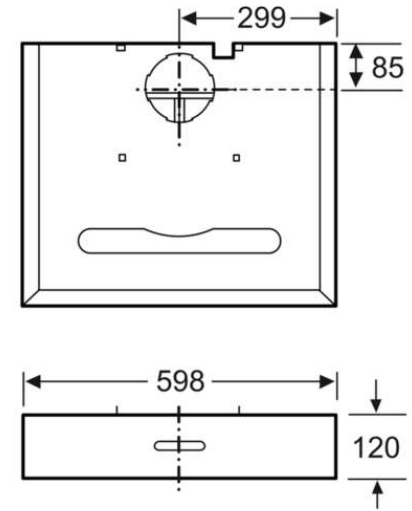

- Zur Montage unter einem Hängeschrank oder an der Wand
- Für Umluftbetrieb wird ein Aktivkohlefilter benötigt
- Maße
- Gerätemaße (HxBxT): 120 x 598 x 500 mm
- Abluftstutzen ø 120 mm
- Gesamtanschlusswert: 164 W

* Gemäß EU-Regulierung Nr. 65/2014

Integriertes Zubehör

Sonderzubehör

- DHZ2400 Aktivkohlefilter

Verfügbare Farbvarianten

Technische Daten

Ausstattungsmerkmale

Bauart : Unterbauesse
 Approbationszertifikate : CE, VDE
 Länge Anschlusskabel (cm) : 130
 Mindestabstand zur Kochstelle Elektro : 500
 Mindestabstand zur Kochstelle Gas : 650
 Nettogewicht (kg) : 8,296
 Steuerung : elektronisch
 Regelung der Leistungsstufen : 3
 Max. Gebläseleistung Abluft (m³/h) : 360
 Max. Gebläseleistung Umluft (m³/h) : 70
 Anzahl der Lampen (Stck) : 2
 Schalleistung (dB(A) re 1 pW) : 69
 Durchmesser des Abluftstutzens (mm) : 120
 Material des Fettfilters : Aluminium
 EAN-Nummer : 4242005121694

Verbrauchs und Anschlusswerte

Anschlusswert (W) : 164
 Absicherung (A) : 10
 Spannung (V) : 220-230
 Frequenz (Hz) : 50
 Steckerart : Schuko-/Gardy.m.Erdung
 Art der Installation : Unterbaugerät

BOSCH

Serie | 4
DHU665EL Edelstahl
60 cm
Unterbauesse

Maße in mm

Maße in mm