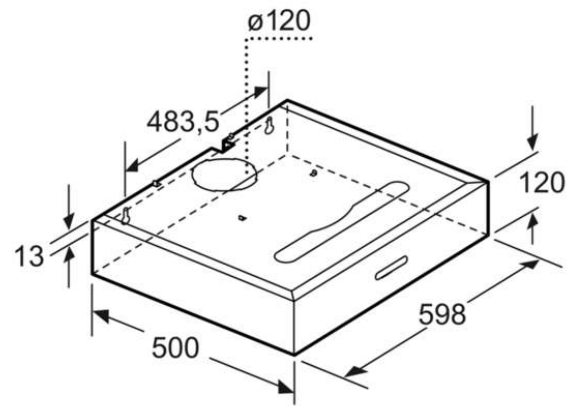

BOSCH

Serie | 4
DHU665EL Edelstahl
60 cm
Unterbauesse