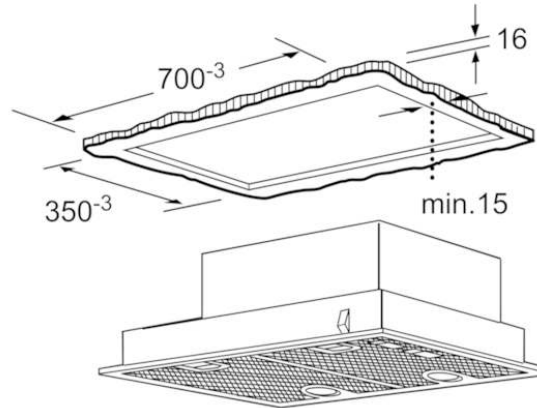

BOSCH

Serie | 4
DHL755BL
Lüfterbaustein, 70 cm
grau-metallic

Maße in mm