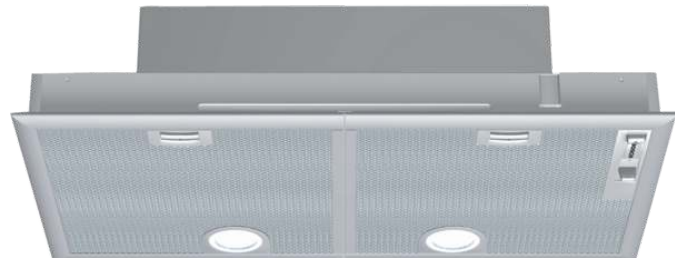

BOSCH

C

Bosch
DHL755BL
Lüfterbaustein

Vorgänger:
DHL755B

Nachfolger:

EAN-Nr.:
4242005123377

Vertriebsprogramm:
ANO

Serie | 4

DHL755BL

Lüfterbaustein, 70 cm
grau-metallic

Betriebsart und Leistung

- Geräuschwerte nach EN 60704-3 und EN 60704-2-13 bei Abluftbetrieb:
  Max. Normalstufe: 56 dB(A) re 1 pW (44 dB(A) re 20 µPa Schalldruck)
  Intensivstufe: 68 dB(A) re 1 pW (56 dB(A) re 20 µPa Schalldruck)
- Lüfterleistung bei Abluftbetrieb nach EN 61591:
  max. Normalstufe 370 m³/h, Intensivstufe 610 m³/h
- Energieeffizienzklasse: C (auf einer Energieeffizienzklassen-Skala von A++ bis E)
- Durchschnittlicher Energieverbrauch: 79.5 kWh/Jahr*
- Lüfter-Effizienzklasse: D*
- Fettfilter-Effizienzklasse: C*
- Beleuchtungs-Effizienzklasse: A*
- Geräusch min./max. Normalstufe: 38/56 dB
- 2 Lüftermotoren
- Arbeitsplatzbeleuchtung mit 2 x LED-Spot 2,15W (Niedervolt)
- Beleuchtungsstärke: 438 lux
- Farbtemperatur: 3500 K

Komfort

Schiebeschalter

- 3 Leistungsstufen und 1 Intensivstufe
- Wahlweise Abluft- oder Umluftbetrieb
- mit Rückstauklappe
- Umwelt und Sicherheit
- Metallfettfilter mit Aluminiumrahmen, spülmaschinengeeignet

Technische Informationen

- Für vorbereitete Schränke, Essen u.ä. sowie über Kochinseln
- Für Umluftbetrieb wird ein Aktivkohlefilter benötigt
- Maße
- Gerätemaße (HxBxT): 255 x 730 x 380 mm
- Einbaumaße (HxBxT): 255 x 700 x 350 mm
- Abluftstutzen Ø 150 mm, 120 mm
- Gesamtanschlusswert: 206 W

* Gemäß EU-Regulierung Nr. 65/2014

Integriertes Zubehör

Sonderzubehör

- DHZ7305 Aktivfilter für Umluftbetrieb
- DHZ7402 Montagehilfe für Lüfterbausteine

Verfügbare Farbvarianten

Technische Daten

Ausstattungsmerkmale

Bauart : Unterbauesse
Approbationszertifikate : CE, VDE
Länge Anschlusskabel (cm) : 130
Nischenmaße (H x B x T) (mm) : 255mm x 700mm x 350mm
Mindestabstand zur Kochstelle Elektro : 650
Mindestabstand zur Kochstelle Gas : 650
Nettogewicht (kg) : 7,870
Steuerung : mechanisch
Max. Gebläseleistung Abluft (m³/h) : 379
Gebläseleistung bei Intensivstufe-Umluftbetrieb : 408
Max. Gebläseleistung Umluft (m³/h) : 278
Gebläseleistung bei Intensivstufe-Abluftbetrieb (m³/h) : 638
Anzahl der Lampen (Stck) : 2
Schalleistung (dB(A) re 1 pW) : 56
Durchmesser des Abluftstutzens (mm) : 120 / 150
Material des Fettfilters : Aluminium
EAN-Nummer : 4242005123377

Verbrauchs und Anschlusswerte

Anschlusswert (W) : 206
Absicherung (A) : 10
Spannung (V) : 220-240
Frequenz (Hz) : 50
Steckerart : Schuko-/Gardy.m.Erdung
Art der Installation : Integrierbar