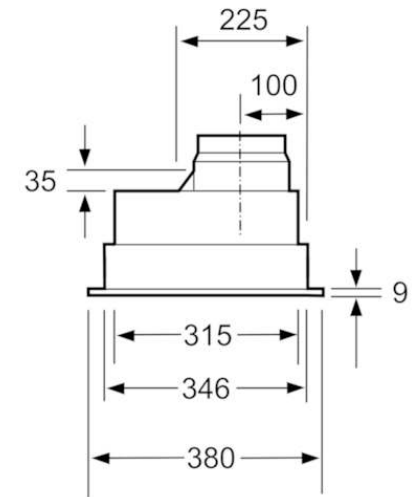

Technische Informationen

- Für vorbereitete Schränke, Essen u.ä. sowie über Kochinseln
- Für Umluftbetrieb wird ein Aktivkohlefilter benötigt
- Maße
- Gerätemaße (HxBxT): 255 x 730 x 380 mm
- Einbaumaße (HxBxT): 255 x 700 x 350 mm
- Abluftstutzen Ø 150 mm, 120 mm
- Gesamtanschlusswert: 206 W

Bauart : Unterbauesse
 Approbationszertifikate : CE, VDE
 Länge Anschlusskabel (cm) : 130
 Nischenmaße (H x B x T) (mm) : 255mm x 700mm x 350mm
 Mindestabstand zur Kochstelle Elektro : 650
 Mindestabstand zur Kochstelle Gas : 650
 Nettogewicht (kg) : 7,870
 Steuerung : mechanisch
 Max. Gebläseleistung Abluft (m³/h) : 379
 Gebläseleistung bei Intensivstufe-Umluftbetrieb : 408
 Max. Gebläseleistung Umluft (m³/h) : 278
 Gebläseleistung bei Intensivstufe-Abluftbetrieb (m³/h) : 638
 Anzahl der Lampen (Stck) : 2
 Schalleistung (dB(A) re 1 pW) : 56
 Durchmesser des Abluftstutzens (mm) : 120 / 150
 Material des Fettfilters : Aluminium
 EAN-Nummer : 4242005123377

Verbrauchs und Anschlusswerte

Anschlusswert (W) : 206
 Absicherung (A) : 10
 Spannung (V) : 220-240
 Frequenz (Hz) : 50
 Steckerart : Schuko-/Gardy.m.Erdung
 Art der Installation : Integrierbar

BOSCH

Serie | 4
 DHL755BL
 Lüfterbaustein, 70 cm
 grau-metallic

Maße in mm

Maße in mm

Maße in mm

* ab Oberkante Topfräger

Maße in mm