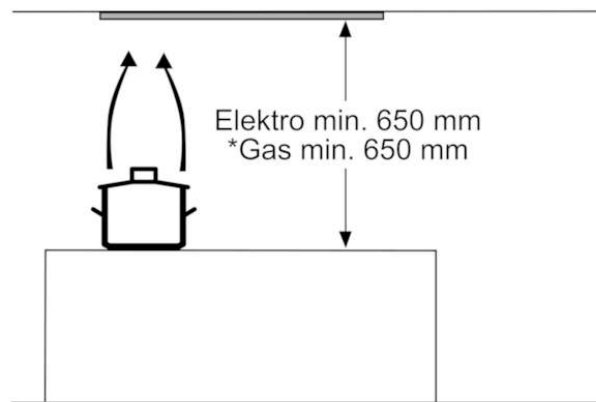

* ab Oberkante Topfräger

Maße in mm