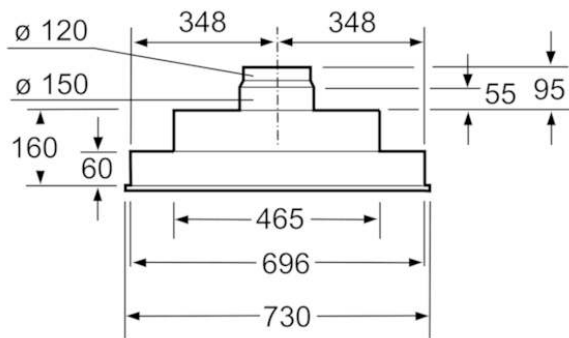

Technische Informationen

- Für vorbereitete Schränke, Essen u.ä. sowie über Kochinseln
- Für Umluftbetrieb wird ein Aktivkohlefilter benötigt
- Maße
- Gerätemaße (HxBxT): 255 x 730 x 380 mm
- Einbaumaße (HxBxT): 255 x 700 x 350 mm
- Abluftstutzen Ø 150 mm, 120 mm
- Gesamtanschlusswert: 206 W

Bauart : Unterbauesse
 Approbationszertifikate : CE, VDE
 Länge Anschlusskabel (cm) : 130
 Nischenmaße (H x B x T) (mm) : 255mm x 700mm x 350mm
 Mindestabstand zur Kochstelle Elektro : 650
 Mindestabstand zur Kochstelle Gas : 650
 Nettogewicht (kg) : 7,870
 Steuerung : mechanisch
 Max. Gebläseleistung Abluft (m³/h) : 379
 Gebläseleistung bei Intensivstufe-Umluftbetrieb : 408
 Max. Gebläseleistung Umluft (m³/h) : 278
 Gebläseleistung bei Intensivstufe-Abluftbetrieb (m³/h) : 638
 Anzahl der Lampen (Stck) : 2
 Schalleistung (dB(A) re 1 pW) : 56
 Durchmesser des Abluftstutzens (mm) : 120 / 150
 Material des Fettfilters : Aluminium
 EAN-Nummer : 4242005123377

Verbrauchs und Anschlusswerte

Anschlusswert (W) : 206
 Absicherung (A) : 10
 Spannung (V) : 220-240
 Frequenz (Hz) : 50
 Steckerart : Schuko-/Gardy.m.Erdung
 Art der Installation : Integrierbar

BOSCH

Serie | 4
 DHL755BL
 Lüfterbaustein, 70 cm
 grau-metallic

Maße in mm

Maße in mm

Maße in mm

* ab Oberkante Topfräger

Maße in mm