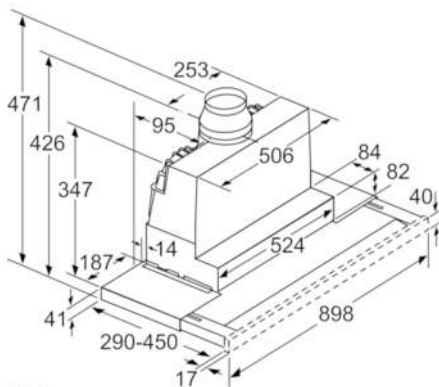

Serie | 6 Dunstabzüge

**DFR097T50 Edelstahl
90 cm
Flachschirmhaube**

Tiefenanpassung des Filterauszuges bis 29 mm möglich

Maße in mm