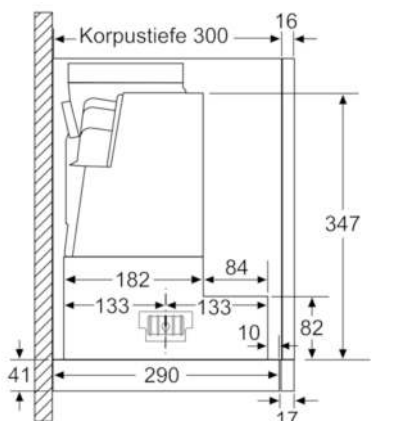

**Technische Daten**

Bauart :	Auszugsesse
Approbationszertifikate :	CE, VDE
Länge Anschlusskabel (cm) :	175
Nischenmaße (H x B x T) (mm) :	385mm x 524mm x 290mm
Mindestabstand zur Kochstelle Elektro :	430
Mindestabstand zur Kochstelle Gas :	650
Nettogewicht (kg) :	13,453
Steuerung :	elektronisch
Regelung der Leistungsstufen :	3-stufig + 2 Intensiv
Max. Gebläseleistung-Abluftbetrieb (m <sup>3</sup> /h) :	400
Gebläseleistung bei Intensivstufe-Umluftbetrieb :	480
Max. Gebläseleistung-Umluftbetrieb (m <sup>3</sup> /h) :	290
Gebläseleistung bei Intensivstufe-Abluftbetrieb (m <sup>3</sup> /h) :	700
Anzahl der Lampen (Stck) :	2
Schallleistung (dB(A) re 1 pW) :	54
Durchmesser des Abluftstutzens (mm) :	120 / 150
Material des Fettfilters :	Edelstahl waschbar
EAN-Nummer :	4242002878270
Anschlusswert (W) :	146
Absicherung (A) :	10
Spannung (V) :	220-240
Frequenz (Hz) :	60; 50
Steckerart :	Schuko-/Gardy.m.Erdung
Art der Installation :	Integrierbar

#### Technische Informationen

- Zum Einbau in einen 60 cm oder 90 cm breiten Spezial-Oberschrank
- Schnellmontagebefestigung
- Griffleiste als Sonderzubehör erhältlich
- Für Umluftbetrieb ist ein Erstaussstattungspaket oder CleanAir-Modul (Sonderzubehör) erforderlich
- Maße
- Gerätemaße (HxBxT): 426 x 898 x 290 mm
- Einbaumaße (HxBxT): 385 x 524 x 290 mm
- Abluftstutzen Ø 150 mm (Ø 120 mm beiliegend)
- Gesamtanschlusswert: 146 W

**Serie | 6 Dunstabzüge**
**DFR097T50 Edelstahl  
90 cm  
Flachschirmhaube**

Tiefenanpassung des Filterauszuges bis 29 mm möglich

Maße in mm

Maße in mm

Bei Montage der 90 cm Flachschirmhaube in einen 90 cm breiten Oberschrank ist ein Montage-Set erforderlich. Die beiden Montagewinkel werden links und rechts im Möbel verschraubt. Montage nach Schablone.

Maße in mm

Maße in mm

Maße in mm

Maße in mm

**Serie | 6 Dunstabzüge**

**DFR097T50 Edelstahl**  
**90 cm**  
**Flachschirmhaube**

---

Maße in mm