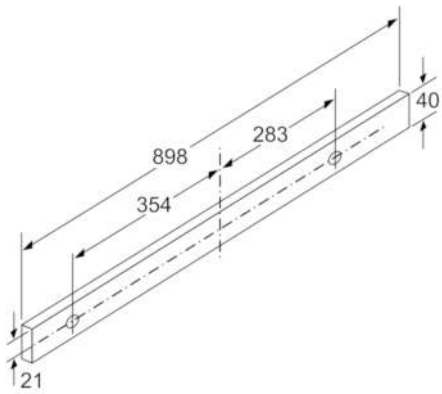

#### Technische Informationen

- Zum Einbau in einen 60 cm oder 90 cm breiten Spezial-Oberschrank
- Schnellmontagebefestigung
- Griffleiste als Sonderzubehör erhältlich
- Für Umluftbetrieb ist ein Erstaussstattungspaket oder CleanAir-Modul (Sonderzubehör) erforderlich
- Maße
- Gerätemaße (HxBxT): 426 x 898 x 290 mm
- Einbaumaße (HxBxT): 385 x 524 x 290 mm
- Abluftstutzen Ø 150 mm (Ø 120 mm beiliegend)
- Gesamtanschlusswert: 146 W

**Serie | 6 Dunstabzüge**
**DFR097T50 Edelstahl  
90 cm  
Flachschirmhaube**

Tiefenanpassung des Filterauszuges bis 29 mm möglich

Maße in mm

Maße in mm

Bei Montage der 90 cm Flachschirmhaube in einen 90 cm breiten Oberschrank ist ein Montage-Set erforderlich. Die beiden Montagewinkel werden links und rechts im Möbel verschraubt. Montage nach Schablone.

Maße in mm

Maße in mm

Maße in mm

Maße in mm

**Serie | 6 Dunstabzüge**

**DFR097T50 Edelstahl**  
**90 cm**  
**Flachschirmhaube**

---

Maße in mm