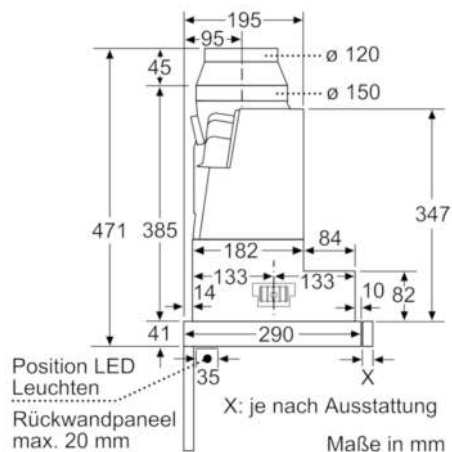

**Technische Daten**

Bauart :	Auszugsesse
Approbationszertifikate :	CE, VDE
Länge Anschlusskabel (cm) :	175
Nischenmaße (H x B x T) (mm) :	385mm x 524mm x 290mm
Mindestabstand zur Kochstelle Elektro :	430
Mindestabstand zur Kochstelle Gas :	650
Nettogewicht (kg) :	13,453
Steuerung :	elektronisch
Regelung der Leistungsstufen :	3-stufig + 2 Intensiv
Max. Gebläseleistung-Abluftbetrieb (m <sup>3</sup> /h) :	400
Gebläseleistung bei Intensivstufe-Umluftbetrieb :	480
Max. Gebläseleistung-Umluftbetrieb (m <sup>3</sup> /h) :	290
Gebläseleistung bei Intensivstufe-Abluftbetrieb (m <sup>3</sup> /h) :	700
Anzahl der Lampen (Stck) :	2
Schallleistung (dB(A) re 1 pW) :	54
Durchmesser des Abluftstutzens (mm) :	120 / 150
Material des Fettfilters :	Edelstahl waschbar
EAN-Nummer :	4242002878270
Anschlusswert (W) :	146
Absicherung (A) :	10
Spannung (V) :	220-240
Frequenz (Hz) :	60; 50
Steckerart :	Schuko-/Gardy.m.Erdung
Art der Installation :	Integrierbar

#### Technische Informationen

- Zum Einbau in einen 60 cm oder 90 cm breiten Spezial-Oberschrank
- Schnellmontagebefestigung
- Griffleiste als Sonderzubehör erhältlich
- Für Umluftbetrieb ist ein Erstaussstattungspaket oder CleanAir-Modul (Sonderzubehör) erforderlich
- Maße
- Gerätemaße (HxBxT): 426 x 898 x 290 mm
- Einbaumaße (HxBxT): 385 x 524 x 290 mm
- Abluftstutzen Ø 150 mm (Ø 120 mm beiliegend)
- Gesamtanschlusswert: 146 W

**Serie | 6 Dunstabzüge**
**DFR097T50 Edelstahl  
90 cm  
Flachschirmhaube**

Tiefenanpassung des Filterauszuges bis 29 mm möglich

Maße in mm

Maße in mm

Bei Montage der 90 cm Flachschirmhaube in einen 90 cm breiten Oberschrank ist ein Montage-Set erforderlich. Die beiden Montagewinkel werden links und rechts im Möbel verschraubt. Montage nach Schablone.

Maße in mm

Maße in mm

Maße in mm

Maße in mm

**Serie | 6 Dunstabzüge**

**DFR097T50 Edelstahl**  
**90 cm**  
**Flachschirmhaube**

---

Maße in mm