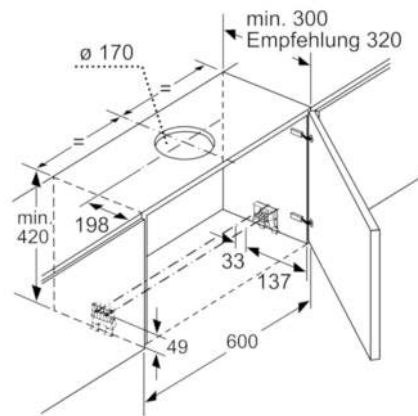

#### Technische Informationen

- Zum Einbau in einen 60 cm oder 90 cm breiten Spezial-Oberschrank
- Schnellmontagebefestigung
- Griffleiste als Sonderzubehör erhältlich
- Für Umluftbetrieb ist ein Erstaussstattungspaket oder CleanAir-Modul (Sonderzubehör) erforderlich
- Maße
- Gerätemaße (HxBxT): 426 x 898 x 290 mm
- Einbaumaße (HxBxT): 385 x 524 x 290 mm
- Abluftstutzen Ø 150 mm (Ø 120 mm beiliegend)
- Gesamtanschlusswert: 146 W

**Serie | 6 Dunstabzüge**
**DFR097T50 Edelstahl  
90 cm  
Flachschirmhaube**

Tiefenanpassung des Filterauszuges bis 29 mm möglich

Maße in mm

Maße in mm

Bei Montage der 90 cm Flachschirmhaube in einen 90 cm breiten Oberschrank ist ein Montage-Set erforderlich. Die beiden Montagewinkel werden links und rechts im Möbel verschraubt. Montage nach Schablone.

Maße in mm

Maße in mm

Maße in mm

Maße in mm

**Serie | 6 Dunstabzüge**

**DFR097T50 Edelstahl**  
**90 cm**  
**Flachschirmhaube**

---

Maße in mm