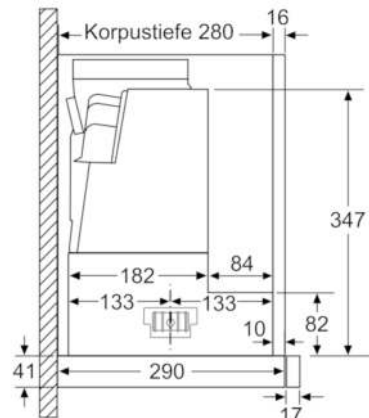

#### Technische Informationen

- Zum Einbau in einen 60 cm oder 90 cm breiten Spezial-Oberschrank
- Schnellmontagebefestigung
- Griffleiste als Sonderzubehör erhältlich
- Für Umluftbetrieb ist ein Erstaussstattungspaket oder CleanAir-Modul (Sonderzubehör) erforderlich
- Maße
- Gerätemaße (HxBxT): 426 x 898 x 290 mm
- Einbaumaße (HxBxT): 385 x 524 x 290 mm
- Abluftstutzen Ø 150 mm (Ø 120 mm beiliegend)
- Gesamtanschlusswert: 146 W

**Serie | 6 Dunstabzüge**
**DFR097T50 Edelstahl  
90 cm  
Flachschirmhaube**

Tiefenanpassung des Filterauszuges bis 29 mm möglich

Maße in mm

Maße in mm

Bei Montage der 90 cm Flachschirmhaube in einen 90 cm breiten Oberschrank ist ein Montage-Set erforderlich. Die beiden Montagewinkel werden links und rechts im Möbel verschraubt. Montage nach Schablone.

Maße in mm

Maße in mm

Maße in mm

Maße in mm

**Serie | 6 Dunstabzüge**

**DFR097T50 Edelstahl**  
**90 cm**  
**Flachschirmhaube**

---

Maße in mm