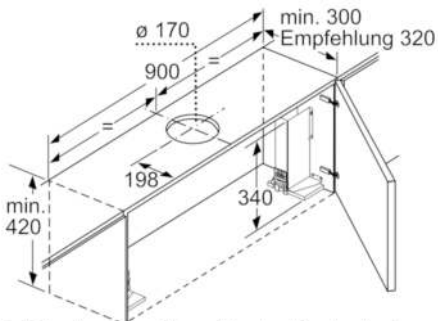

#### Technische Informationen

- Zum Einbau in einen 60 cm oder 90 cm breiten Spezial-Oberschrank
- Schnellmontagebefestigung
- Griffleiste als Sonderzubehör erhältlich
- Für Umluftbetrieb ist ein Erstaussstattungspaket oder CleanAir-Modul (Sonderzubehör) erforderlich
- Maße
- Gerätemaße (HxBxT): 426 x 898 x 290 mm
- Einbaumaße (HxBxT): 385 x 524 x 290 mm
- Abluftstutzen Ø 150 mm (Ø 120 mm beiliegend)
- Gesamtanschlusswert: 146 W

**Serie | 6 Dunstabzüge**
**DFR097T50 Edelstahl  
90 cm  
Flachschirmhaube**

Tiefenanpassung des Filterauszuges bis 29 mm möglich

Maße in mm

Maße in mm

Bei Montage der 90 cm Flachschirmhaube in einen 90 cm breiten Oberschrank ist ein Montage-Set erforderlich. Die beiden Montagewinkel werden links und rechts im Möbel verschraubt. Montage nach Schablone.

Maße in mm

Maße in mm

Maße in mm

Maße in mm

**Serie | 6 Dunstabzüge**

**DFR097T50 Edelstahl**  
**90 cm**  
**Flachschirmhaube**

---

Maße in mm